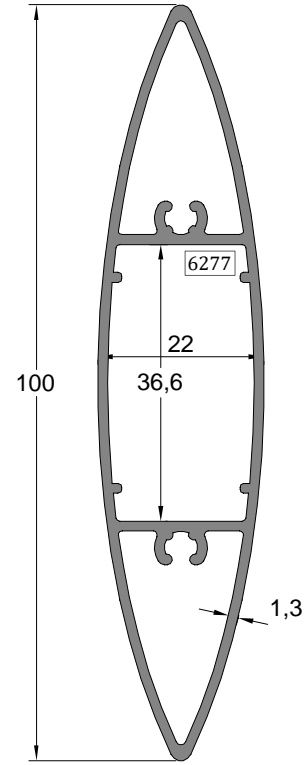

# SB GÜNE KIRICI (SUN BREAKER)

DETAY ÇİZİMLER  
(Details Drawings)

Profil Kodu Profile Code	(kg/mt) weight
6275	3,457

Profil Kodu Profile Code	(kg/mt) weight
2785	2,805

\*\* Her profil için minimum sipari 300 kg'dır.  
\*\* Minimum order quantity is 300 kg per profile.

Profil Kodu Profile Code	(kg/mt) weight
1179	2,208

Profil Kodu Profile Code	(kg/mt) weight
9799	1,917

Profil Kodu Profile Code	(kg/mt) weight
1983	1,573

Profil Kodu Profile Code	(kg/mt) weight
2036	1,713

Profil Kodu Profile Code	(kg/mt) weight
7699	1,291

Profil Kodu Profile Code	(kg/mt) weight
6277	0,942

Profil Kodu Profile Code	(kg/mt) weight
1982	0,873

Profil Kodu Profile Code	(kg/mt) weight
6594	0,577

Profil Kodu Profile Code	(kg/mt) weight
4830	0,252

Profil Kodu Profile Code	(kg/mt) weight
2037	0,802

Profil Kodu Profile Code	(kg/mt) weight
4000	1,905

Profil Kodu Profile Code	(kg/mt) weight
6276	1,732