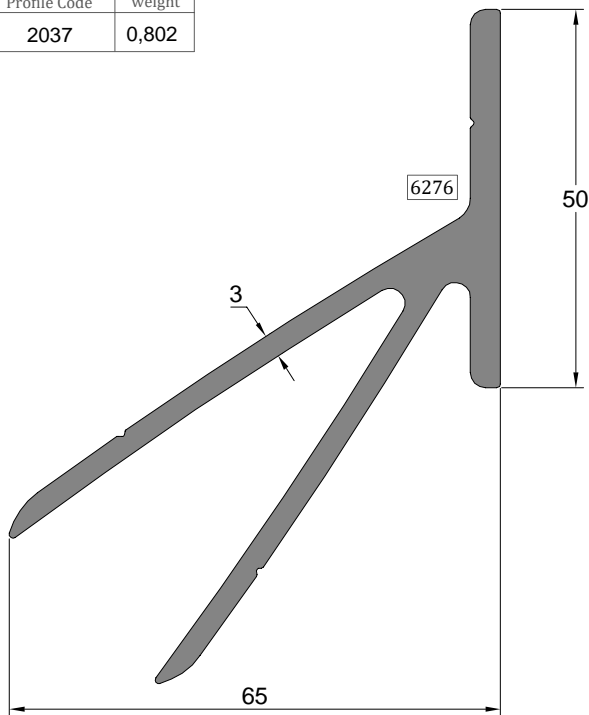

Profil Kodu Profile Code	(kg/mt) weight
1179	2,208

Profil Kodu Profile Code	(kg/mt) weight
9799	1,917

Profil Kodu Profile Code	(kg/mt) weight
1983	1,573

Profil Kodu Profile Code	(kg/mt) weight
2036	1,713

Profil Kodu Profile Code	(kg/mt) weight
7699	1,291

Profil Kodu Profile Code	(kg/mt) weight
6277	0,942

Profil Kodu Profile Code	(kg/mt) weight
1982	0,873

Profil Kodu Profile Code	(kg/mt) weight
6594	0,577

Profil Kodu Profile Code	(kg/mt) weight
4830	0,252

Profil Kodu Profile Code	(kg/mt) weight
2037	0,802

Profil Kodu Profile Code	(kg/mt) weight
4000	1,905

Profil Kodu Profile Code	(kg/mt) weight
6276	1,732

Profil Kodu Profile Code	(kg/mt) weight
4006	3,688

Profil Kodu Profile Code	(kg/mt) weight
4004	2,666

Profil Kodu Profile Code	(kg/mt) weight
4001	2,062

Ölçek: 1/2

\*\* Her profil için minimum sipari 300 kg'dır.  
\*\* Minimum order quantity is 300 kg per profile.