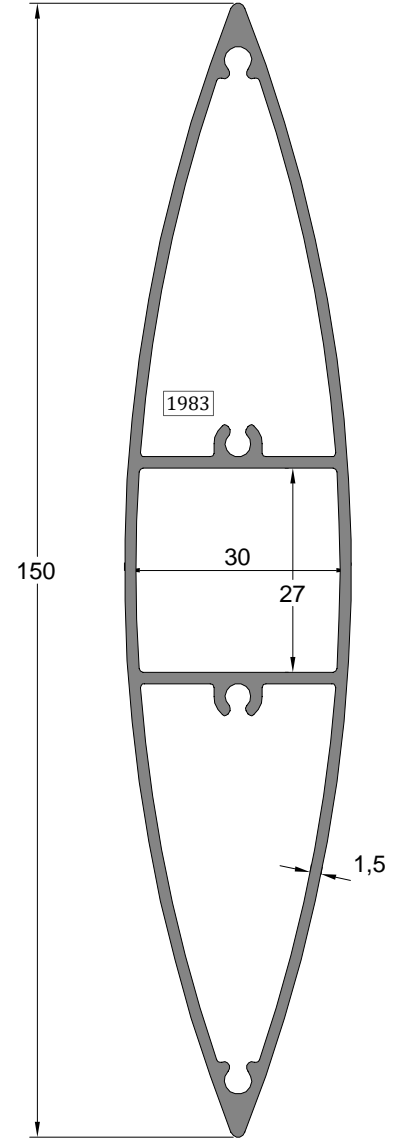

# SB GÜNE KIRICI (SUN BREAKER)

DETAY ÇİZİMLER  
(Details Drawings)

Profil Kodu Profile Code	(kg/mt) weight
6275	3,457

Profil Kodu Profile Code	(kg/mt) weight
2785	2,805

\*\* Her profil için minimum sipari 300 kg'dır.  
\*\* Minimum order quantity is 300 kg per profile.

Profil Kodu Profile Code	(kg/mt) weight
1179	2,208

Profil Kodu Profile Code	(kg/mt) weight
9799	1,917

Profil Kodu Profile Code	(kg/mt) weight
1983	1,573

Profil Kodu Profile Code	(kg/mt) weight
2036	1,713

Profil Kodu Profile Code	(kg/mt) weight
7699	1,291

Profil Kodu Profile Code	(kg/mt) weight
6277	0,942

Profil Kodu Profile Code	(kg/mt) weight
1982	0,873

Profil Kodu Profile Code	(kg/mt) weight
6594	0,577

Profil Kodu Profile Code	(kg/mt) weight
4830	0,252

Profil Kodu Profile Code	(kg/mt) weight
2037	0,802

Profil Kodu Profile Code	(kg/mt) weight
4000	1,905

Profil Kodu Profile Code	(kg/mt) weight
6276	1,732