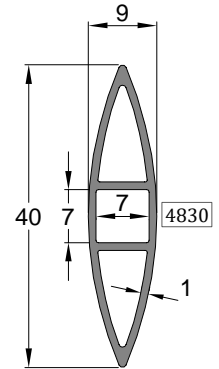

Profil Kodu Profile Code	(kg/mt) weight
1179	2,208

Profil Kodu Profile Code	(kg/mt) weight
9799	1,917

Profil Kodu Profile Code	(kg/mt) weight
1983	1,573

Profil Kodu Profile Code	(kg/mt) weight
2036	1,713

Profil Kodu Profile Code	(kg/mt) weight
7699	1,291

Profil Kodu Profile Code	(kg/mt) weight
6277	0,942

Profil Kodu Profile Code	(kg/mt) weight
1982	0,873

Profil Kodu Profile Code	(kg/mt) weight
6594	0,577

Profil Kodu Profile Code	(kg/mt) weight
4830	0,252

Profil Kodu Profile Code	(kg/mt) weight
2037	0,802

Profil Kodu Profile Code	(kg/mt) weight
4000	1,905

Profil Kodu Profile Code	(kg/mt) weight
6276	1,732

6275 ile çalı ır.

\*\* Her profil için minimum sipari 300 kg'dır.  
\*\* Minimum order quantity is 300 kg per profile.

Profil Kodu Profile Code	(kg/mt) weight
3955	0,677

Profil Kodu Profile Code	(kg/mt) weight
3956	1,135