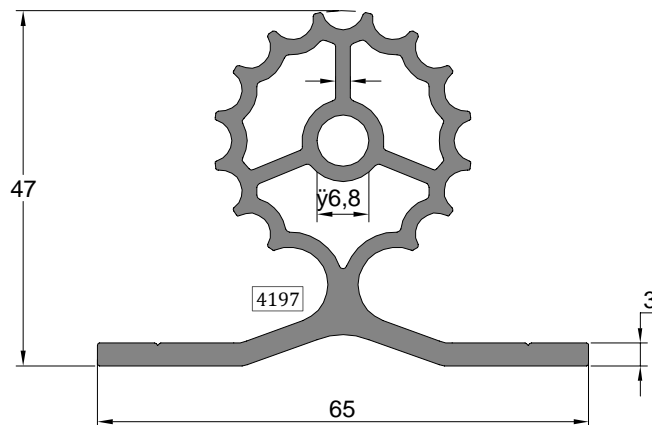

Profil Kodu Profile Code	(kg/mt) weight
4830	0,252

Profil Kodu Profile Code	(kg/mt) weight
2037	0,802

Profil Kodu Profile Code	(kg/mt) weight
4000	1,905

Profil Kodu Profile Code	(kg/mt) weight
6276	1,732

Profil Kodu Profile Code	(kg/mt) weight
4003	1,050

Profil Kodu Profile Code	(kg/mt) weight
4002	1,438

\*\* Her profil için minimum sipari 300 kg'dır.  
\*\* Minimum order quantity is 300 kg per profile.

Profil Kodu Profile Code	(kg/mt) weight
4198	1,662

Profil Kodu Profile Code	(kg/mt) weight
4199	1,748

Profil Kodu Profile Code	(kg/mt) weight
4197	1,500

Profil Kodu Profile Code	(kg/mt) weight
4005	6,840

Profil Kodu Profile Code	(kg/mt) weight
4006	3,688

Profil Kodu Profile Code	(kg/mt) weight
4004	2,666

Profil Kodu Profile Code	(kg/mt) weight
4001	2,062

Ölçek: 1/2

\*\* Her profil için minimum sipari 300 kg'dır.  
\*\* Minimum order quantity is 300 kg per profile.