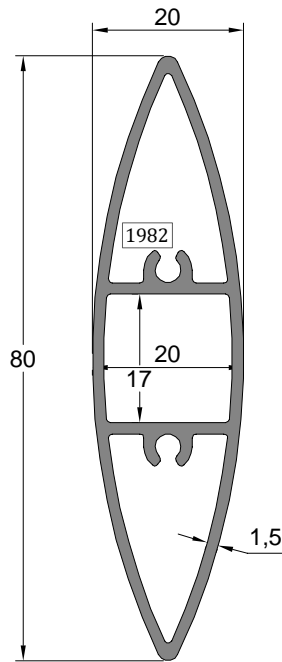

# SB GÜNE KIRICI (SUN BREAKER)

DETAY ÇİZİMLER  
(Details Drawings)

Profil Kodu Profile Code	(kg/mt) weight
6275	3,457

Profil Kodu Profile Code	(kg/mt) weight
2785	2,805

\*\* Her profil için minimum sipari 300 kg'dır.  
\*\* Minimum order quantity is 300 kg per profile.

Profil Kodu Profile Code	(kg/mt) weight
1179	2,208

Profil Kodu Profile Code	(kg/mt) weight
9799	1,917

Profil Kodu Profile Code	(kg/mt) weight
1983	1,573

Profil Kodu Profile Code	(kg/mt) weight
2036	1,713

Profil Kodu Profile Code	(kg/mt) weight
7699	1,291

Profil Kodu Profile Code	(kg/mt) weight
6277	0,942

Profil Kodu Profile Code	(kg/mt) weight
1982	0,873

Profil Kodu Profile Code	(kg/mt) weight
6594	0,577

Profil Kodu Profile Code	(kg/mt) weight
4830	0,252

Profil Kodu Profile Code	(kg/mt) weight
2037	0,802

Profil Kodu Profile Code	(kg/mt) weight
4000	1,905

Profil Kodu Profile Code	(kg/mt) weight
6276	1,732