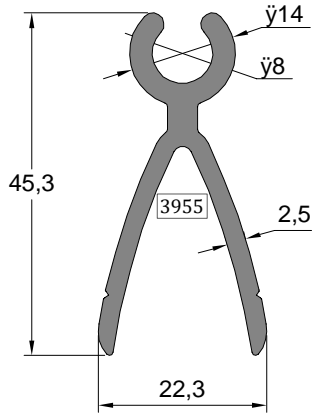

Profil Kodu Profile Code	(kg/mt) weight
7699	1,291

Profil Kodu Profile Code	(kg/mt) weight
6277	0,942

Profil Kodu Profile Code	(kg/mt) weight
1982	0,873

Profil Kodu Profile Code	(kg/mt) weight
6594	0,577

Profil Kodu Profile Code	(kg/mt) weight
4830	0,252

Profil Kodu Profile Code	(kg/mt) weight
2037	0,802

Profil Kodu Profile Code	(kg/mt) weight
4000	1,905

Profil Kodu Profile Code	(kg/mt) weight
6276	1,732

6275 ile çalı ır.

\*\* Her profil için minimum sipari 300 kg'dır.  
\*\* Minimum order quantity is 300 kg per profile.

Profil Kodu Profile Code	(kg/mt) weight
3955	0,677

Profil Kodu Profile Code	(kg/mt) weight
3956	1,135

Profil Kodu Profile Code	(kg/mt) weight
4006	3,688

Profil Kodu Profile Code	(kg/mt) weight
4004	2,666

Profil Kodu Profile Code	(kg/mt) weight
4001	2,062

Ölçek: 1/2

\*\* Her profil için minimum sipari 300 kg'dır.  
\*\* Minimum order quantity is 300 kg per profile.