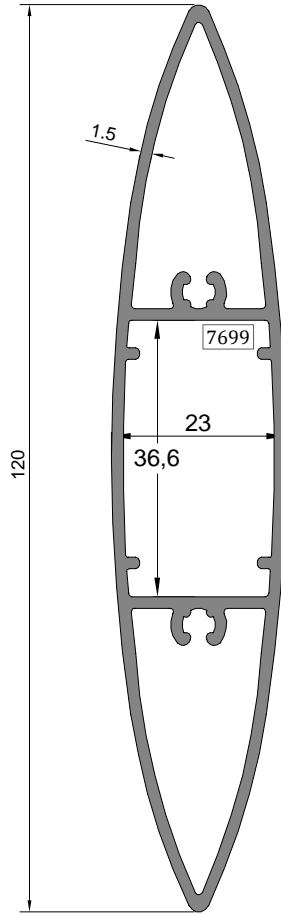

# SB GÜNE KIRICI (SUN BREAKER)

DETAY ÇİZİMLER  
(Details Drawings)

Profil Kodu Profile Code	(kg/mt) weight
6275	3,457

Profil Kodu Profile Code	(kg/mt) weight
2785	2,805

\*\* Her profil için minimum sipari 300 kg'dır.  
\*\* Minimum order quantity is 300 kg per profile.

Profil Kodu Profile Code	(kg/mt) weight
1179	2,208

Profil Kodu Profile Code	(kg/mt) weight
9799	1,917

Profil Kodu Profile Code	(kg/mt) weight
1983	1,573

Profil Kodu Profile Code	(kg/mt) weight
2036	1,713

Profil Kodu Profile Code	(kg/mt) weight
7699	1,291

Profil Kodu Profile Code	(kg/mt) weight
6277	0,942

Profil Kodu Profile Code	(kg/mt) weight
1982	0,873

Profil Kodu Profile Code	(kg/mt) weight
6594	0,577

Profil Kodu Profile Code	(kg/mt) weight
4830	0,252

Profil Kodu Profile Code	(kg/mt) weight
2037	0,802

Profil Kodu Profile Code	(kg/mt) weight
4000	1,905

Profil Kodu Profile Code	(kg/mt) weight
6276	1,732