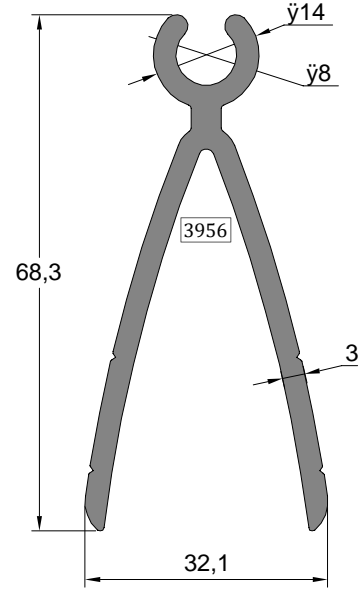

Profil Kodu Profile Code	(kg/mt) weight
7699	1,291

Profil Kodu Profile Code	(kg/mt) weight
6277	0,942

Profil Kodu Profile Code	(kg/mt) weight
1982	0,873

Profil Kodu Profile Code	(kg/mt) weight
6594	0,577

Profil Kodu Profile Code	(kg/mt) weight
4830	0,252

Profil Kodu Profile Code	(kg/mt) weight
2037	0,802

Profil Kodu Profile Code	(kg/mt) weight
4000	1,905

Profil Kodu Profile Code	(kg/mt) weight
6276	1,732

6275 ile çalı ır.

\*\* Her profil için minimum sipari 300 kg'dır.  
\*\* Minimum order quantity is 300 kg per profile.

Profil Kodu Profile Code	(kg/mt) weight
3955	0,677

Profil Kodu Profile Code	(kg/mt) weight
3956	1,135

Profil Kodu Profile Code	(kg/mt) weight
4006	3,688

Profil Kodu Profile Code	(kg/mt) weight
4004	2,666

Profil Kodu Profile Code	(kg/mt) weight
4001	2,062

Ölçek: 1/2

\*\* Her profil için minimum sipari 300 kg'dır.  
\*\* Minimum order quantity is 300 kg per profile.