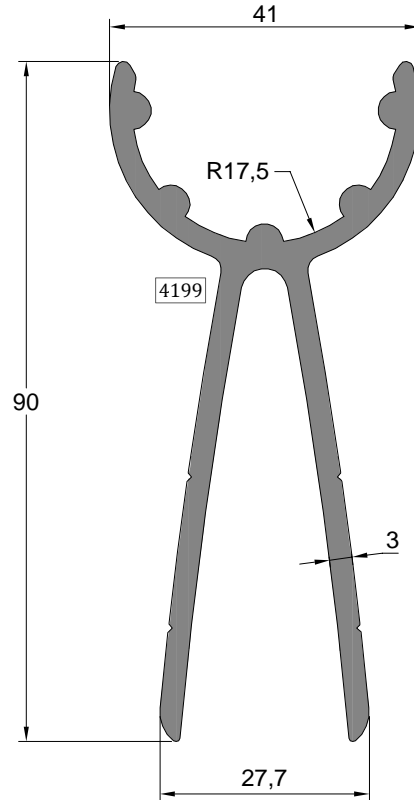

Profil Kodu Profile Code	(kg/mt) weight
4830	0,252

Profil Kodu Profile Code	(kg/mt) weight
2037	0,802

Profil Kodu Profile Code	(kg/mt) weight
4000	1,905

Profil Kodu Profile Code	(kg/mt) weight
6276	1,732

Profil Kodu Profile Code	(kg/mt) weight
4003	1,050

Profil Kodu Profile Code	(kg/mt) weight
4002	1,438

\*\* Her profil için minimum sipari 300 kg'dır.  
\*\* Minimum order quantity is 300 kg per profile.

Profil Kodu Profile Code	(kg/mt) weight
4198	1,662

Profil Kodu Profile Code	(kg/mt) weight
4199	1,748

Profil Kodu Profile Code	(kg/mt) weight
4197	1,500

Profil Kodu Profile Code	(kg/mt) weight
4005	6,840

Profil Kodu Profile Code	(kg/mt) weight
4006	3,688

Profil Kodu Profile Code	(kg/mt) weight
4004	2,666

Profil Kodu Profile Code	(kg/mt) weight
4001	2,062

Ölçek: 1/2

\*\* Her profil için minimum sipari 300 kg'dır.  
\*\* Minimum order quantity is 300 kg per profile.