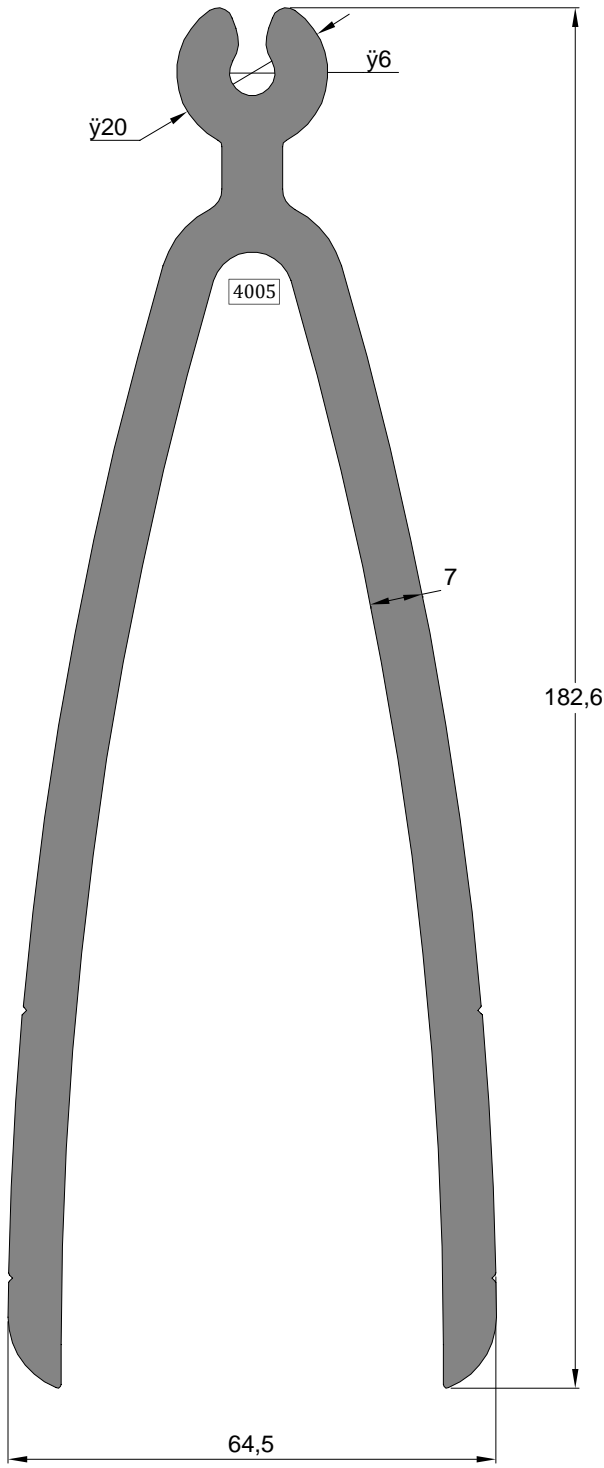

Profil Kodu Profile Code	(kg/mt) weight
4830	0,252

Profil Kodu Profile Code	(kg/mt) weight
2037	0,802

Profil Kodu Profile Code	(kg/mt) weight
4000	1,905

Profil Kodu Profile Code	(kg/mt) weight
6276	1,732

Profil Kodu Profile Code	(kg/mt) weight
4003	1,050

Profil Kodu Profile Code	(kg/mt) weight
4002	1,438

\*\* Her profil için minimum sipari 300 kg'dır.  
\*\* Minimum order quantity is 300 kg per profile.

Profil Kodu Profile Code	(kg/mt) weight
4198	1,662

Profil Kodu Profile Code	(kg/mt) weight
4199	1,748

Profil Kodu Profile Code	(kg/mt) weight
4197	1,500

Profil Kodu Profile Code	(kg/mt) weight
4005	6,840

Profil Kodu Profile Code	(kg/mt) weight
4006	3,688

Profil Kodu Profile Code	(kg/mt) weight
4004	2,666

Profil Kodu Profile Code	(kg/mt) weight
4001	2,062

Ölçek: 1/2

\*\* Her profil için minimum sipari 300 kg'dır.  
\*\* Minimum order quantity is 300 kg per profile.