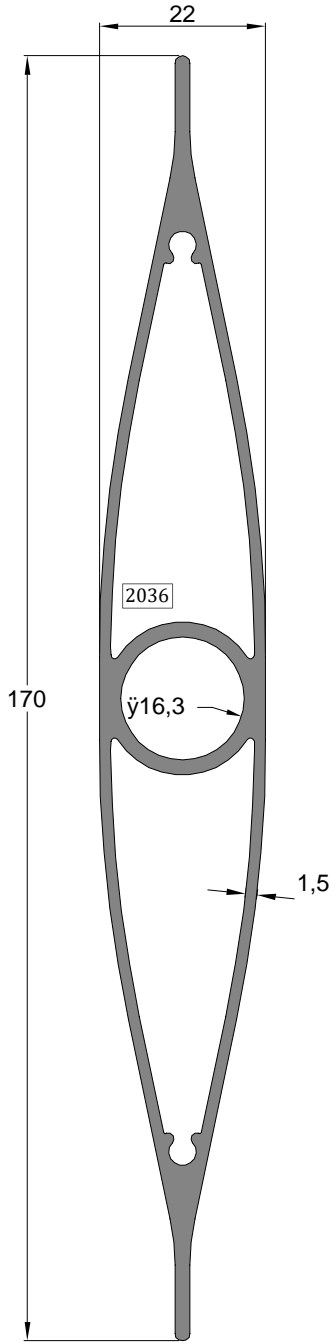

# SB GÜNE KIRICI (SUN BREAKER)

DETAY ÇİZİMLER  
(Details Drawings)

Profil Kodu Profile Code	(kg/mt) weight
6275	3,457

Profil Kodu Profile Code	(kg/mt) weight
2785	2,805

\*\* Her profil için minimum sipari 300 kg'dır.  
\*\* Minimum order quantity is 300 kg per profile.

Profil Kodu Profile Code	(kg/mt) weight
1179	2,208

Profil Kodu Profile Code	(kg/mt) weight
9799	1,917

Profil Kodu Profile Code	(kg/mt) weight
1983	1,573

Profil Kodu Profile Code	(kg/mt) weight
2036	1,713

Profil Kodu Profile Code	(kg/mt) weight
7699	1,291

Profil Kodu Profile Code	(kg/mt) weight
6277	0,942

Profil Kodu Profile Code	(kg/mt) weight
1982	0,873

Profil Kodu Profile Code	(kg/mt) weight
6594	0,577

Profil Kodu Profile Code	(kg/mt) weight
4830	0,252

Profil Kodu Profile Code	(kg/mt) weight
2037	0,802

Profil Kodu Profile Code	(kg/mt) weight
4000	1,905

Profil Kodu Profile Code	(kg/mt) weight
6276	1,732