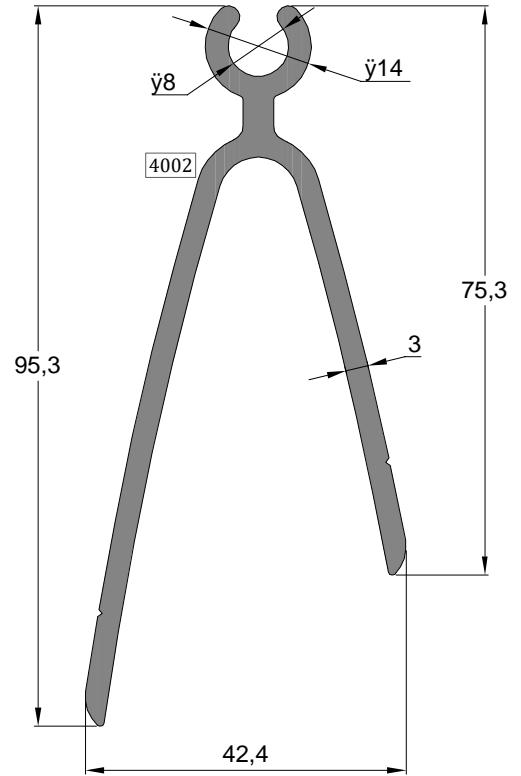

Profil Kodu Profile Code	(kg/mt) weight
4830	0,252

Profil Kodu Profile Code	(kg/mt) weight
2037	0,802

Profil Kodu Profile Code	(kg/mt) weight
4000	1,905

Profil Kodu Profile Code	(kg/mt) weight
6276	1,732

6275 ile çalı ır.

\*\* Her profil için minimum sipari 300 kg'dır.  
\*\* Minimum order quantity is 300 kg per profile.

Profil Kodu Profile Code	(kg/mt) weight
3955	0,677

Profil Kodu Profile Code	(kg/mt) weight
3956	1,135

Profil Kodu Profile Code	(kg/mt) weight
4003	1,050

Profil Kodu Profile Code	(kg/mt) weight
4002	1,438

\*\* Her profil için minimum sipari 300 kg'dır.  
\*\* Minimum order quantity is 300 kg per profile.

Profil Kodu Profile Code	(kg/mt) weight
4006	3,688

Profil Kodu Profile Code	(kg/mt) weight
4004	2,666

Profil Kodu Profile Code	(kg/mt) weight
4001	2,062

Ölçek: 1/2

\*\* Her profil için minimum sipari 300 kg'dır.  
\*\* Minimum order quantity is 300 kg per profile.