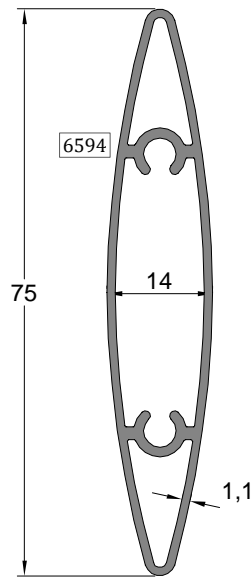

# SB GÜNE KIRICI (SUN BREAKER)

DETAY ÇİZİMLER  
(Details Drawings)

Profil Kodu Profile Code	(kg/mt) weight
6275	3,457

Profil Kodu Profile Code	(kg/mt) weight
2785	2,805

\*\* Her profil için minimum sipari 300 kg'dır.  
\*\* Minimum order quantity is 300 kg per profile.

Profil Kodu Profile Code	(kg/mt) weight
1179	2,208

Profil Kodu Profile Code	(kg/mt) weight
9799	1,917

Profil Kodu Profile Code	(kg/mt) weight
1983	1,573

Profil Kodu Profile Code	(kg/mt) weight
2036	1,713

Profil Kodu Profile Code	(kg/mt) weight
7699	1,291

Profil Kodu Profile Code	(kg/mt) weight
6277	0,942

Profil Kodu Profile Code	(kg/mt) weight
1982	0,873

Profil Kodu Profile Code	(kg/mt) weight
6594	0,577

Profil Kodu Profile Code	(kg/mt) weight
4830	0,252

Profil Kodu Profile Code	(kg/mt) weight
2037	0,802

Profil Kodu Profile Code	(kg/mt) weight
4000	1,905

Profil Kodu Profile Code	(kg/mt) weight
6276	1,732