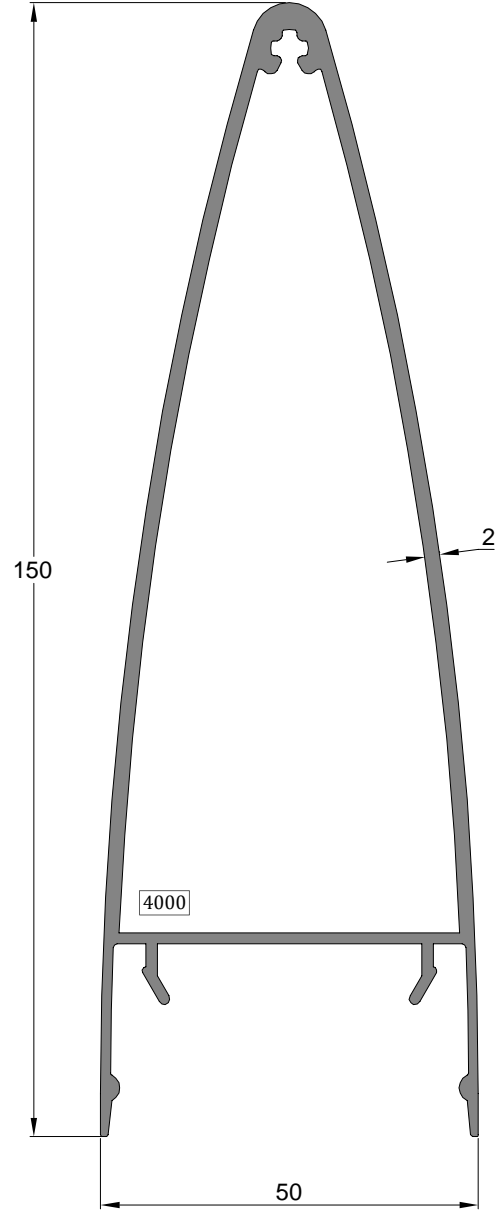

# SB GÜNE KIRICI (SUN BREAKER)

DETAY ÇİZİMLER  
(Details Drawings)

Profil Kodu Profile Code	(kg/mt) weight
6275	3,457

Profil Kodu Profile Code	(kg/mt) weight
2785	2,805

\*\* Her profil için minimum sipari 300 kg'dır.  
\*\* Minimum order quantity is 300 kg per profile.

Profil Kodu Profile Code	(kg/mt) weight
1179	2,208

Profil Kodu Profile Code	(kg/mt) weight
9799	1,917

Profil Kodu Profile Code	(kg/mt) weight
1983	1,573

Profil Kodu Profile Code	(kg/mt) weight
2036	1,713

Profil Kodu Profile Code	(kg/mt) weight
7699	1,291

Profil Kodu Profile Code	(kg/mt) weight
6277	0,942

Profil Kodu Profile Code	(kg/mt) weight
1982	0,873

Profil Kodu Profile Code	(kg/mt) weight
6594	0,577

Profil Kodu Profile Code	(kg/mt) weight
4830	0,252

Profil Kodu Profile Code	(kg/mt) weight
2037	0,802

Profil Kodu Profile Code	(kg/mt) weight
4000	1,905

Profil Kodu Profile Code	(kg/mt) weight
6276	1,732