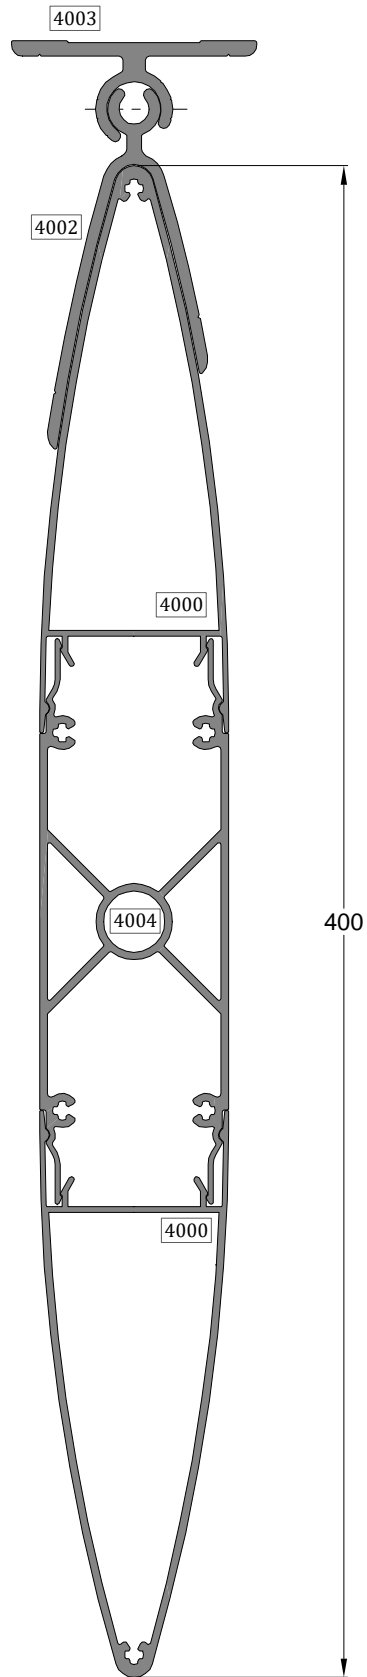

Ölçek: 1/2

** Her profil için minimum sipari 300 kg'dır.
** Minimum order quantity is 300 kg per profile.