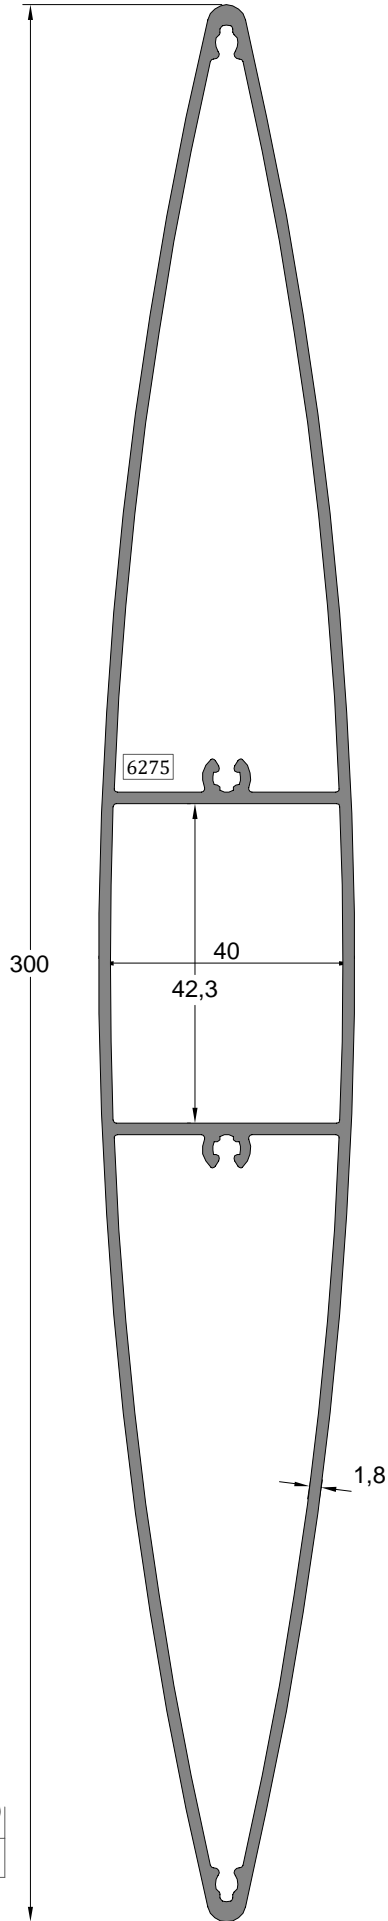

# SB GÜNE KIRICI (SUN BREAKER)

DETAY ÇİZİMLER  
(Details Drawings)

Profil Kodu Profile Code	(kg/mt) weight
6275	3,457

Profil Kodu Profile Code	(kg/mt) weight
2785	2,805

\*\* Her profil için minimum sipari 300 kg'dır.  
\*\* Minimum order quantity is 300 kg per profile.

Profil Kodu Profile Code	(kg/mt) weight
1179	2,208

Profil Kodu Profile Code	(kg/mt) weight
9799	1,917

Profil Kodu Profile Code	(kg/mt) weight
1983	1,573

Profil Kodu Profile Code	(kg/mt) weight
2036	1,713

Profil Kodu Profile Code	(kg/mt) weight
7699	1,291

Profil Kodu Profile Code	(kg/mt) weight
6277	0,942

Profil Kodu Profile Code	(kg/mt) weight
1982	0,873

Profil Kodu Profile Code	(kg/mt) weight
6594	0,577

Profil Kodu Profile Code	(kg/mt) weight
4830	0,252

Profil Kodu Profile Code	(kg/mt) weight
2037	0,802

Profil Kodu Profile Code	(kg/mt) weight
4000	1,905

Profil Kodu Profile Code	(kg/mt) weight
6276	1,732