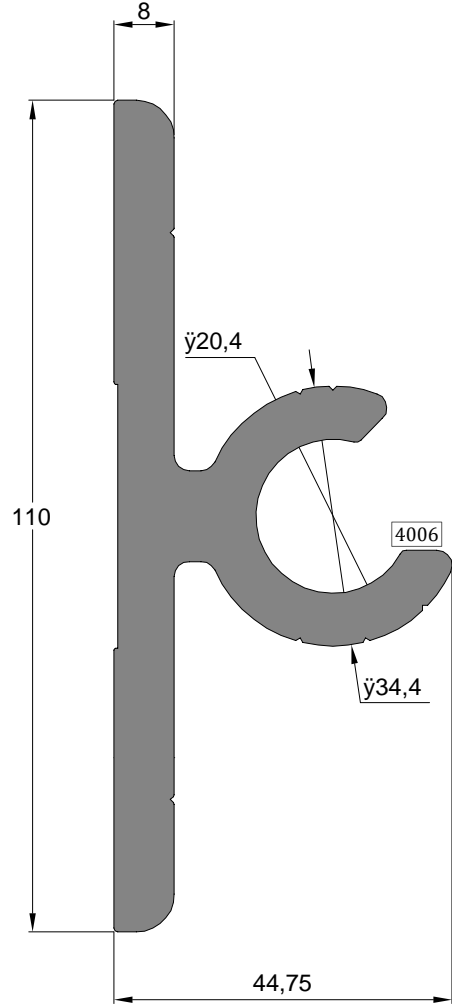

Profil Kodu Profile Code	(kg/mt) weight
4003	1,050

Profil Kodu Profile Code	(kg/mt) weight
4002	1,438

\*\* Her profil için minimum sipari 300 kg'dır.  
\*\* Minimum order quantity is 300 kg per profile.

Profil Kodu Profile Code	(kg/mt) weight
4198	1,662

Profil Kodu Profile Code	(kg/mt) weight
4199	1,748

Profil Kodu Profile Code	(kg/mt) weight
4197	1,500

Profil Kodu Profile Code	(kg/mt) weight
4005	6,840

Profil Kodu Profile Code	(kg/mt) weight
4006	3,688

Profil Kodu Profile Code	(kg/mt) weight
4004	2,666

Profil Kodu Profile Code	(kg/mt) weight
4001	2,062

Ölçek: 1/2

\*\* Her profil için minimum sipari 300 kg'dır.  
\*\* Minimum order quantity is 300 kg per profile.

Ölçek: 1/2

\*\* Her profil için minimum sipari 300 kg'dır.  
\*\* Minimum order quantity is 300 kg per profile.

Ölçek:1/2

\*\* Her profil için minimum sipari 300 kg'dır.  
\*\* Minimum order quantity is 300 kg per profile.