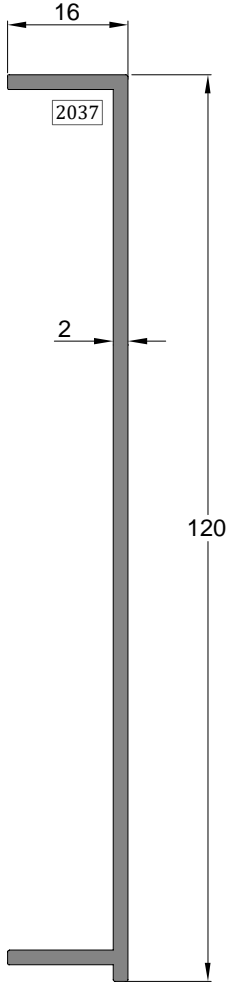

# SB GÜNE KIRICI (SUN BREAKER)

DETAY ÇİZİMLER  
(Details Drawings)

Profil Kodu Profile Code	(kg/mt) weight
6275	3,457

Profil Kodu Profile Code	(kg/mt) weight
2785	2,805

\*\* Her profil için minimum sipari 300 kg'dır.  
\*\* Minimum order quantity is 300 kg per profile.

Profil Kodu Profile Code	(kg/mt) weight
1179	2,208

Profil Kodu Profile Code	(kg/mt) weight
9799	1,917

Profil Kodu Profile Code	(kg/mt) weight
1983	1,573

Profil Kodu Profile Code	(kg/mt) weight
2036	1,713

Profil Kodu Profile Code	(kg/mt) weight
7699	1,291

Profil Kodu Profile Code	(kg/mt) weight
6277	0,942

Profil Kodu Profile Code	(kg/mt) weight
1982	0,873

Profil Kodu Profile Code	(kg/mt) weight
6594	0,577

Profil Kodu Profile Code	(kg/mt) weight
4830	0,252

Profil Kodu Profile Code	(kg/mt) weight
2037	0,802

Profil Kodu Profile Code	(kg/mt) weight
4000	1,905

Profil Kodu Profile Code	(kg/mt) weight
6276	1,732