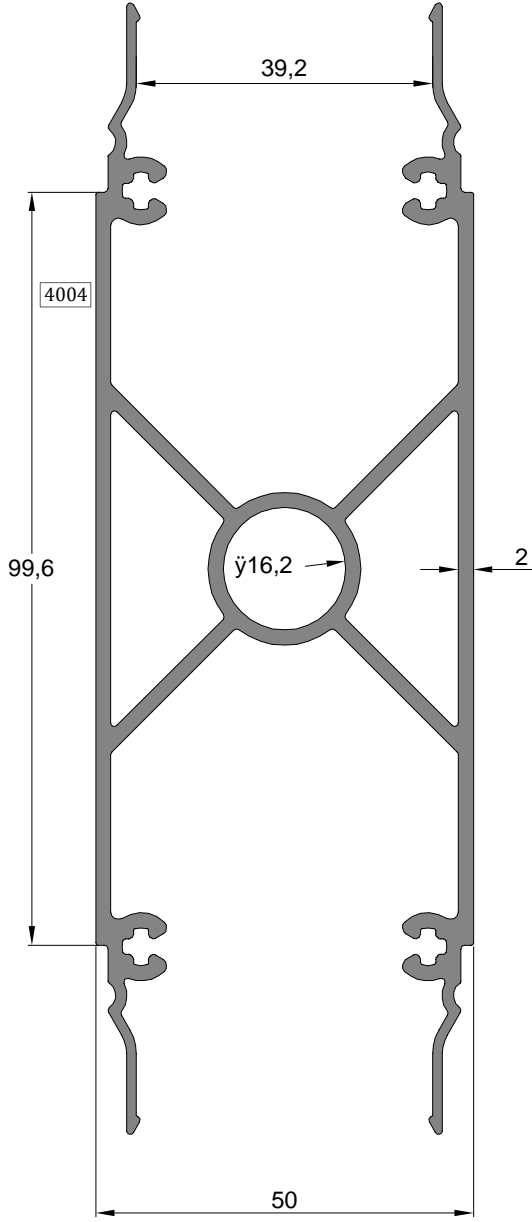

Profil Kodu Profile Code	(kg/mt) weight
4830	0,252

Profil Kodu Profile Code	(kg/mt) weight
2037	0,802

Profil Kodu Profile Code	(kg/mt) weight
4000	1,905

Profil Kodu Profile Code	(kg/mt) weight
6276	1,732

Profil Kodu Profile Code	(kg/mt) weight
4003	1,050

Profil Kodu Profile Code	(kg/mt) weight
4002	1,438

\*\* Her profil için minimum sipari 300 kg'dır.  
\*\* Minimum order quantity is 300 kg per profile.

Profil Kodu Profile Code	(kg/mt) weight
4198	1,662

Profil Kodu Profile Code	(kg/mt) weight
4199	1,748

Profil Kodu Profile Code	(kg/mt) weight
4197	1,500

Profil Kodu Profile Code	(kg/mt) weight
4005	6,840

Profil Kodu Profile Code	(kg/mt) weight
4006	3,688

Profil Kodu Profile Code	(kg/mt) weight
4004	2,666

Profil Kodu Profile Code	(kg/mt) weight
4001	2,062

Ölçek: 1/2

\*\* Her profil için minimum sipari 300 kg'dır.  
\*\* Minimum order quantity is 300 kg per profile.