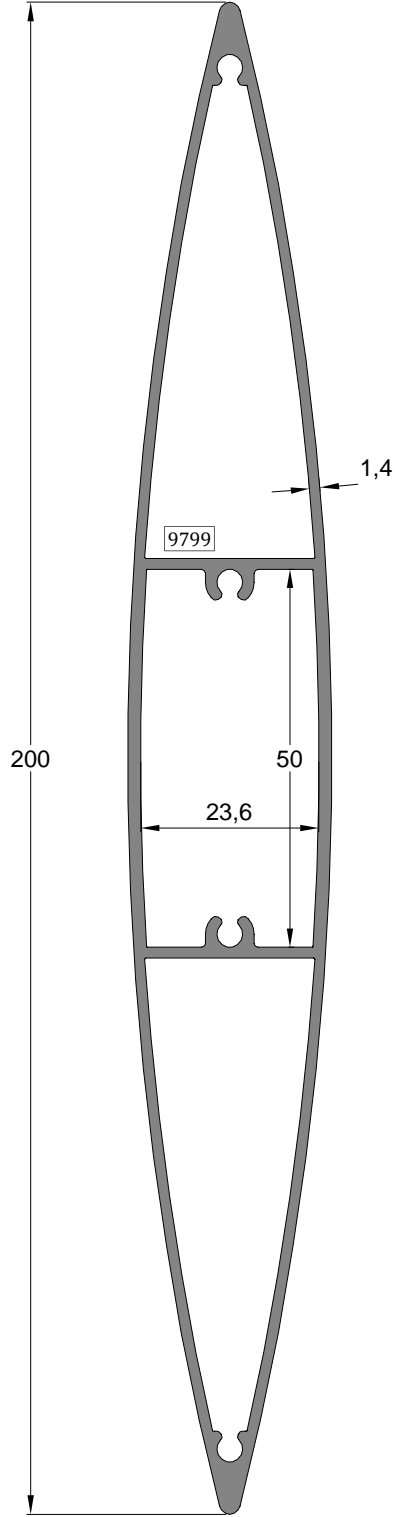

# SB GÜNE KIRICI (SUN BREAKER)

DETAY ÇİZİMLER  
(Details Drawings)

Profil Kodu Profile Code	(kg/mt) weight
6275	3,457

Profil Kodu Profile Code	(kg/mt) weight
2785	2,805

\*\* Her profil için minimum sipari 300 kg'dır.  
\*\* Minimum order quantity is 300 kg per profile.

Profil Kodu Profile Code	(kg/mt) weight
1179	2,208

Profil Kodu Profile Code	(kg/mt) weight
9799	1,917

Profil Kodu Profile Code	(kg/mt) weight
1983	1,573

Profil Kodu Profile Code	(kg/mt) weight
2036	1,713

Profil Kodu Profile Code	(kg/mt) weight
7699	1,291

Profil Kodu Profile Code	(kg/mt) weight
6277	0,942

Profil Kodu Profile Code	(kg/mt) weight
1982	0,873

Profil Kodu Profile Code	(kg/mt) weight
6594	0,577

Profil Kodu Profile Code	(kg/mt) weight
4830	0,252

Profil Kodu Profile Code	(kg/mt) weight
2037	0,802

Profil Kodu Profile Code	(kg/mt) weight
4000	1,905

Profil Kodu Profile Code	(kg/mt) weight
6276	1,732