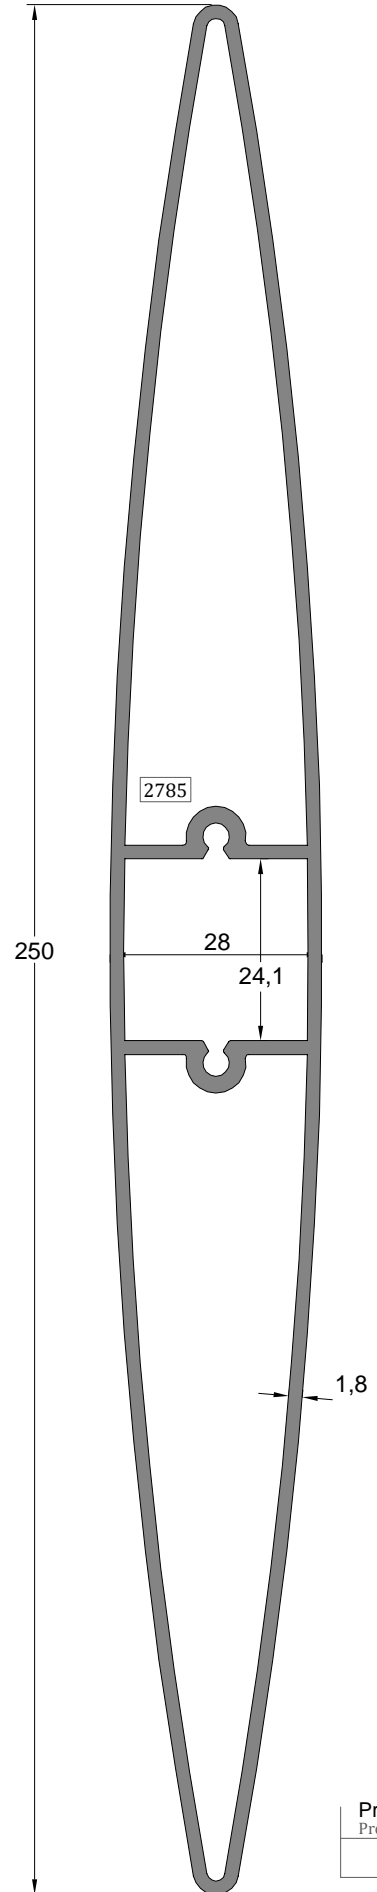

# SB GÜNE KIRICI (SUN BREAKER)

DETAY ÇİZİMLER  
(Details Drawings)

Profil Kodu Profile Code	(kg/mt) weight
6275	3,457

Profil Kodu Profile Code	(kg/mt) weight
2785	2,805

\*\* Her profil için minimum sipari 300 kg'dır.  
\*\* Minimum order quantity is 300 kg per profile.

Profil Kodu Profile Code	(kg/mt) weight
1179	2,208

Profil Kodu Profile Code	(kg/mt) weight
9799	1,917

Profil Kodu Profile Code	(kg/mt) weight
1983	1,573

Profil Kodu Profile Code	(kg/mt) weight
2036	1,713

Profil Kodu Profile Code	(kg/mt) weight
7699	1,291

Profil Kodu Profile Code	(kg/mt) weight
6277	0,942

Profil Kodu Profile Code	(kg/mt) weight
1982	0,873

Profil Kodu Profile Code	(kg/mt) weight
6594	0,577

Profil Kodu Profile Code	(kg/mt) weight
4830	0,252

Profil Kodu Profile Code	(kg/mt) weight
2037	0,802

Profil Kodu Profile Code	(kg/mt) weight
4000	1,905

Profil Kodu Profile Code	(kg/mt) weight
6276	1,732