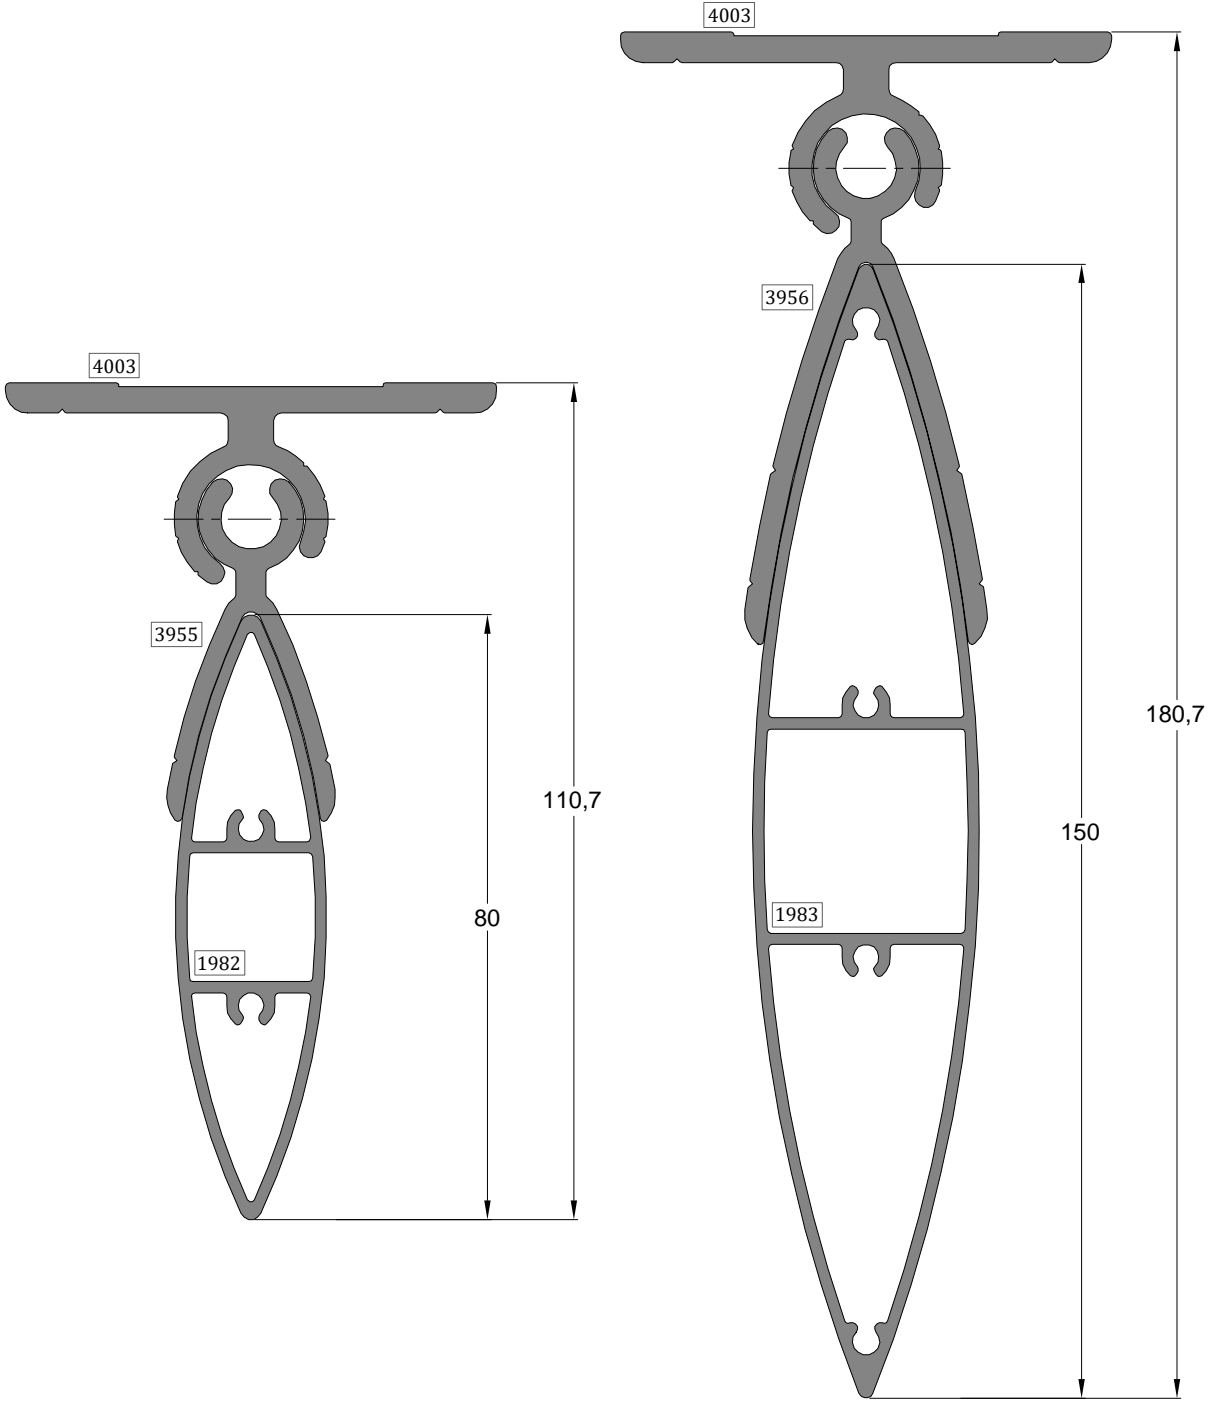

Profil Kodu Profile Code	(kg/mt) weight
4830	0,252

Profil Kodu Profile Code	(kg/mt) weight
2037	0,802

Profil Kodu Profile Code	(kg/mt) weight
4000	1,905

Profil Kodu Profile Code	(kg/mt) weight
6276	1,732

Profil Kodu Profile Code	(kg/mt) weight
4198	1,662

Profil Kodu Profile Code	(kg/mt) weight
4199	1,748

Profil Kodu Profile Code	(kg/mt) weight
4197	1,500

Profil Kodu Profile Code	(kg/mt) weight
4005	6,840

Profil Kodu Profile Code	(kg/mt) weight
4006	3,688

Profil Kodu Profile Code	(kg/mt) weight
4004	2,666

Profil Kodu Profile Code	(kg/mt) weight
4001	2,062

Ölçek: 1/2

\*\* Her profil için minimum sipari 300 kg'dır.  
\*\* Minimum order quantity is 300 kg per profile.

Ölçek: 1/2

\*\* Her profil için minimum sipari 300 kg'dır.  
\*\* Minimum order quantity is 300 kg per profile.

Ölçek:1/2

\*\* Her profil için minimum sipari 300 kg'dır.  
\*\* Minimum order quantity is 300 kg per profile.