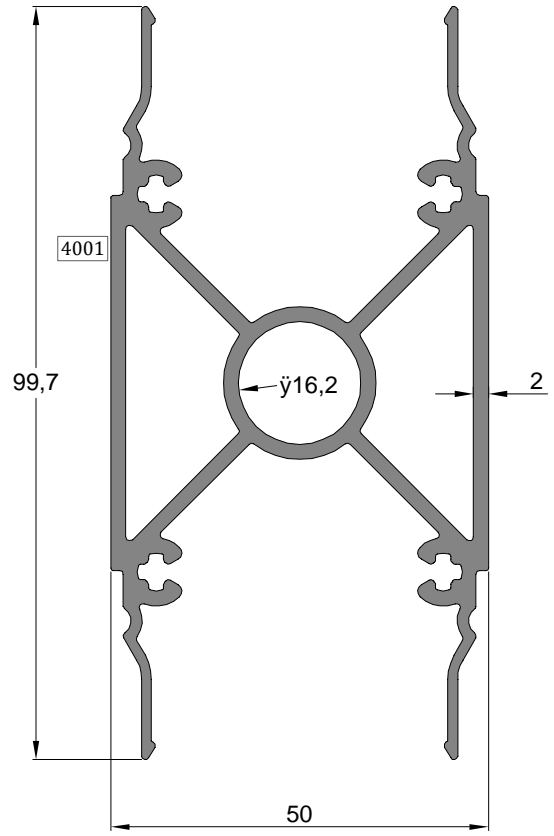

Profil Kodu Profile Code	(kg/mt) weight
4003	1,050

Profil Kodu Profile Code	(kg/mt) weight
4002	1,438

\*\* Her profil için minimum sipari 300 kg'dır.  
\*\* Minimum order quantity is 300 kg per profile.

Profil Kodu Profile Code	(kg/mt) weight
4198	1,662

Profil Kodu Profile Code	(kg/mt) weight
4199	1,748

Profil Kodu Profile Code	(kg/mt) weight
4197	1,500

Profil Kodu Profile Code	(kg/mt) weight
4005	6,840

Profil Kodu Profile Code	(kg/mt) weight
4006	3,688

Profil Kodu Profile Code	(kg/mt) weight
4004	2,666

Profil Kodu Profile Code	(kg/mt) weight
4001	2,062

Ölçek: 1/2

\*\* Her profil için minimum sipari 300 kg'dır.  
\*\* Minimum order quantity is 300 kg per profile.

Ölçek: 1/2

\*\* Her profil için minimum sipari 300 kg'dır.  
\*\* Minimum order quantity is 300 kg per profile.

Ölçek:1/2

\*\* Her profil için minimum sipari 300 kg'dır.  
\*\* Minimum order quantity is 300 kg per profile.