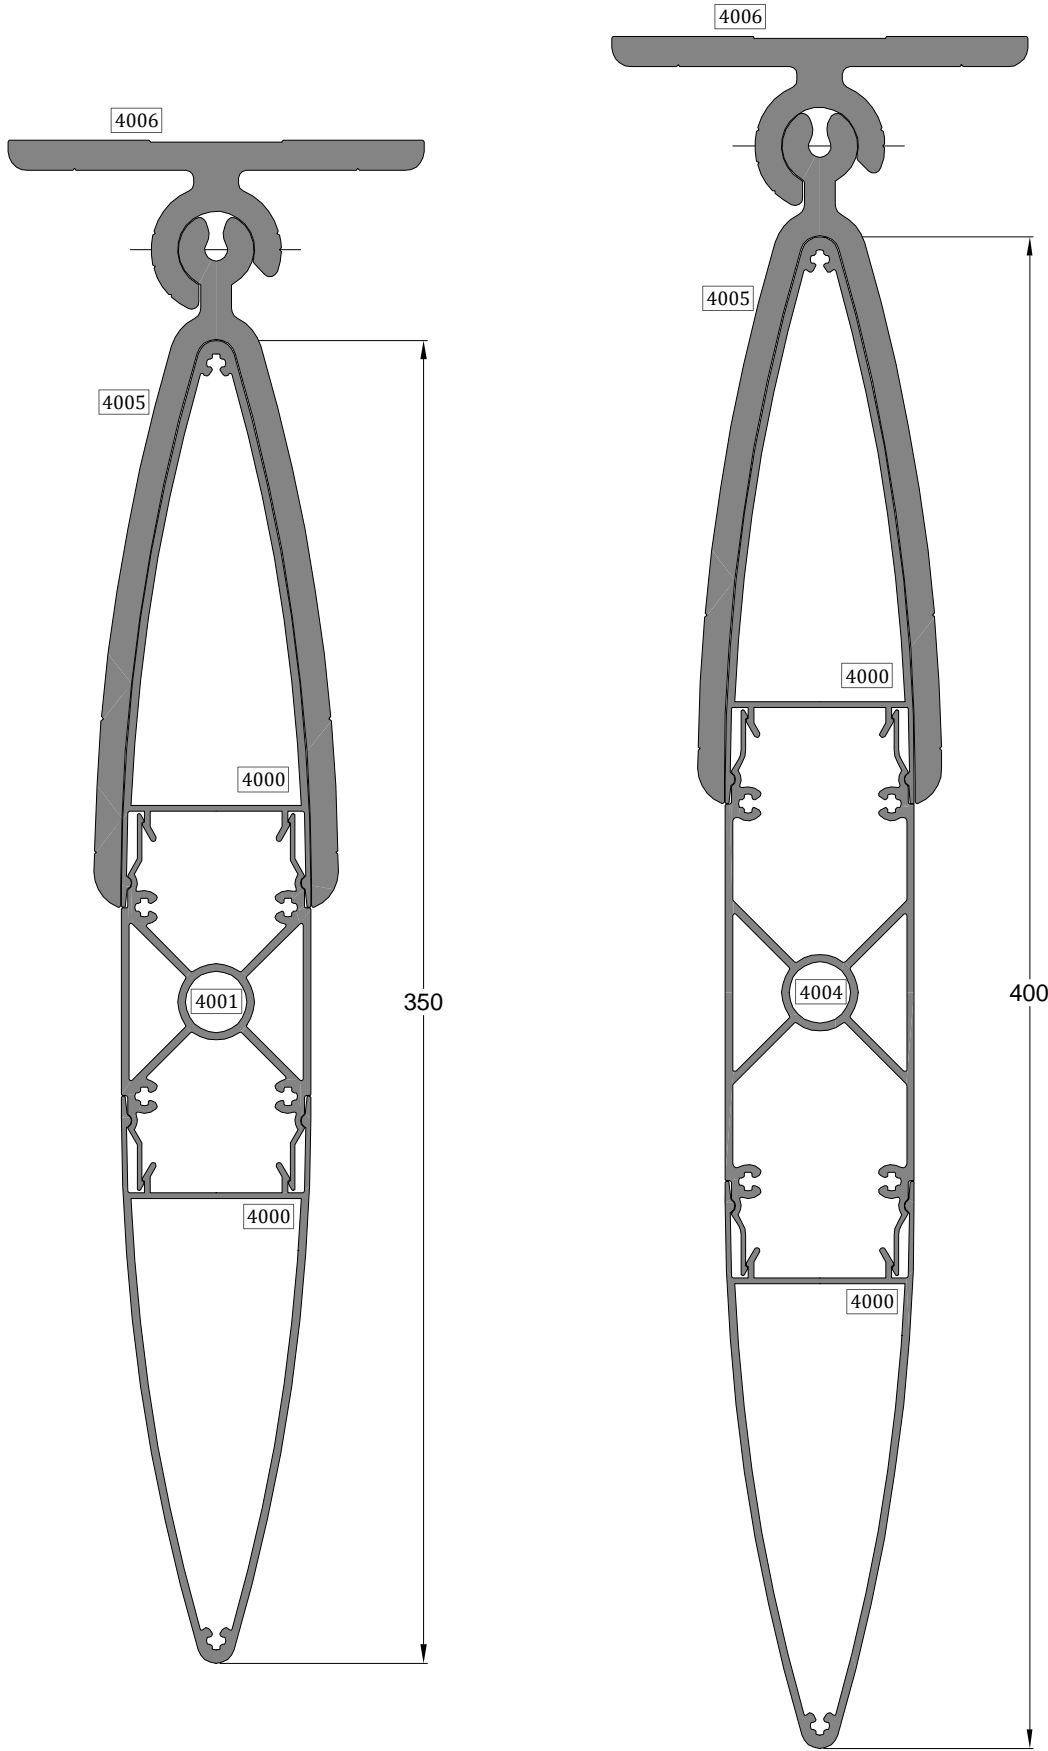

Profil Kodu Profile Code	(kg/mt) weight
4830	0,252

Profil Kodu Profile Code	(kg/mt) weight
2037	0,802

Profil Kodu Profile Code	(kg/mt) weight
4000	1,905

Profil Kodu Profile Code	(kg/mt) weight
6276	1,732

Profil Kodu Profile Code	(kg/mt) weight
4198	1,662

Profil Kodu Profile Code	(kg/mt) weight
4199	1,748

Profil Kodu Profile Code	(kg/mt) weight
4197	1,500

Profil Kodu Profile Code	(kg/mt) weight
4005	6,840

Profil Kodu Profile Code	(kg/mt) weight
4006	3,688

Profil Kodu Profile Code	(kg/mt) weight
4004	2,666

Profil Kodu Profile Code	(kg/mt) weight
4001	2,062

Ölçek: 1/2

\*\* Her profil için minimum sipari 300 kg'dır.  
\*\* Minimum order quantity is 300 kg per profile.

Ölçek: 1/2

\*\* Her profil için minimum sipari 300 kg'dır.  
\*\* Minimum order quantity is 300 kg per profile.

Ölçek:1/2

\*\* Her profil için minimum sipari 300 kg'dır.  
\*\* Minimum order quantity is 300 kg per profile.