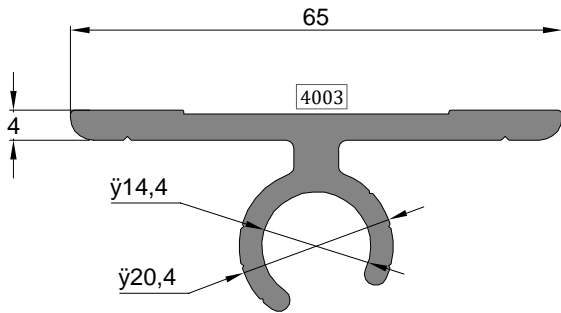

Profil Kodu Profile Code	(kg/mt) weight
4830	0,252

Profil Kodu Profile Code	(kg/mt) weight
2037	0,802

Profil Kodu Profile Code	(kg/mt) weight
4000	1,905

Profil Kodu Profile Code	(kg/mt) weight
6276	1,732

6275 ile çalı ır.

\*\* Her profil için minimum sipari 300 kg'dır.  
\*\* Minimum order quantity is 300 kg per profile.

Profil Kodu Profile Code	(kg/mt) weight
3955	0,677

Profil Kodu Profile Code	(kg/mt) weight
3956	1,135

Profil Kodu Profile Code	(kg/mt) weight
4003	1,050

Profil Kodu Profile Code	(kg/mt) weight
4002	1,438

\*\* Her profil için minimum sipari 300 kg'dır.  
\*\* Minimum order quantity is 300 kg per profile.

Profil Kodu Profile Code	(kg/mt) weight
4006	3,688

Profil Kodu Profile Code	(kg/mt) weight
4004	2,666

Profil Kodu Profile Code	(kg/mt) weight
4001	2,062

Ölçek: 1/2

\*\* Her profil için minimum sipari 300 kg'dır.  
\*\* Minimum order quantity is 300 kg per profile.