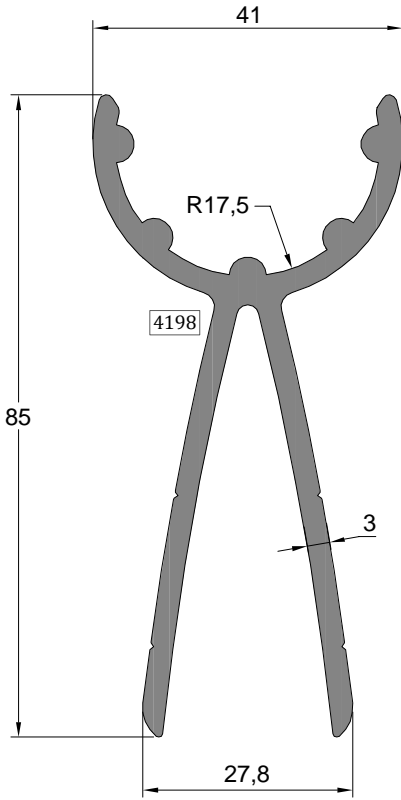

Profil Kodu Profile Code	(kg/mt) weight
4830	0,252

Profil Kodu Profile Code	(kg/mt) weight
2037	0,802

Profil Kodu Profile Code	(kg/mt) weight
4000	1,905

Profil Kodu Profile Code	(kg/mt) weight
6276	1,732

6275 ile çalı ır.

\*\* Her profil için minimum sipari 300 kg'dır.  
\*\* Minimum order quantity is 300 kg per profile.

Profil Kodu Profile Code	(kg/mt) weight
3955	0,677

Profil Kodu Profile Code	(kg/mt) weight
3956	1,135

Profil Kodu Profile Code	(kg/mt) weight
4003	1,050

Profil Kodu Profile Code	(kg/mt) weight
4002	1,438

\*\* Her profil için minimum sipari 300 kg'dır.  
\*\* Minimum order quantity is 300 kg per profile.

Profil Kodu Profile Code	(kg/mt) weight
4006	3,688

Profil Kodu Profile Code	(kg/mt) weight
4004	2,666

Profil Kodu Profile Code	(kg/mt) weight
4001	2,062

Ölçek: 1/2

\*\* Her profil için minimum sipari 300 kg'dır.  
\*\* Minimum order quantity is 300 kg per profile.