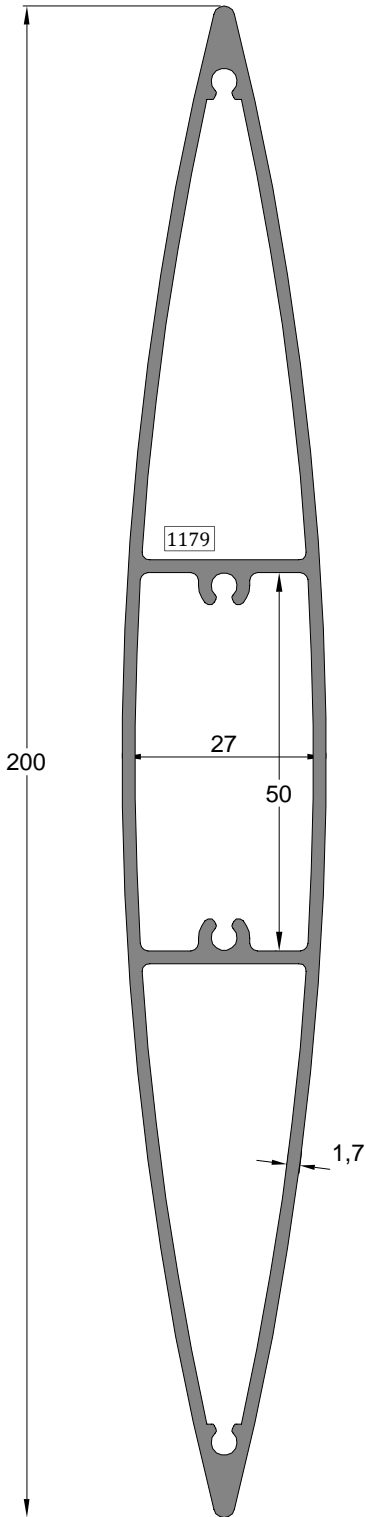

# SB GÜNE KIRICI (SUN BREAKER)

DETAY ÇİZİMLER  
(Details Drawings)

Profil Kodu Profile Code	(kg/mt) weight
6275	3,457

Profil Kodu Profile Code	(kg/mt) weight
2785	2,805

\*\* Her profil için minimum sipari 300 kg'dır.  
\*\* Minimum order quantity is 300 kg per profile.

Profil Kodu Profile Code	(kg/mt) weight
1179	2,208

Profil Kodu Profile Code	(kg/mt) weight
9799	1,917

Profil Kodu Profile Code	(kg/mt) weight
1983	1,573

Profil Kodu Profile Code	(kg/mt) weight
2036	1,713

Profil Kodu Profile Code	(kg/mt) weight
7699	1,291

Profil Kodu Profile Code	(kg/mt) weight
6277	0,942

Profil Kodu Profile Code	(kg/mt) weight
1982	0,873

Profil Kodu Profile Code	(kg/mt) weight
6594	0,577

Profil Kodu Profile Code	(kg/mt) weight
4830	0,252

Profil Kodu Profile Code	(kg/mt) weight
2037	0,802

Profil Kodu Profile Code	(kg/mt) weight
4000	1,905

Profil Kodu Profile Code	(kg/mt) weight
6276	1,732