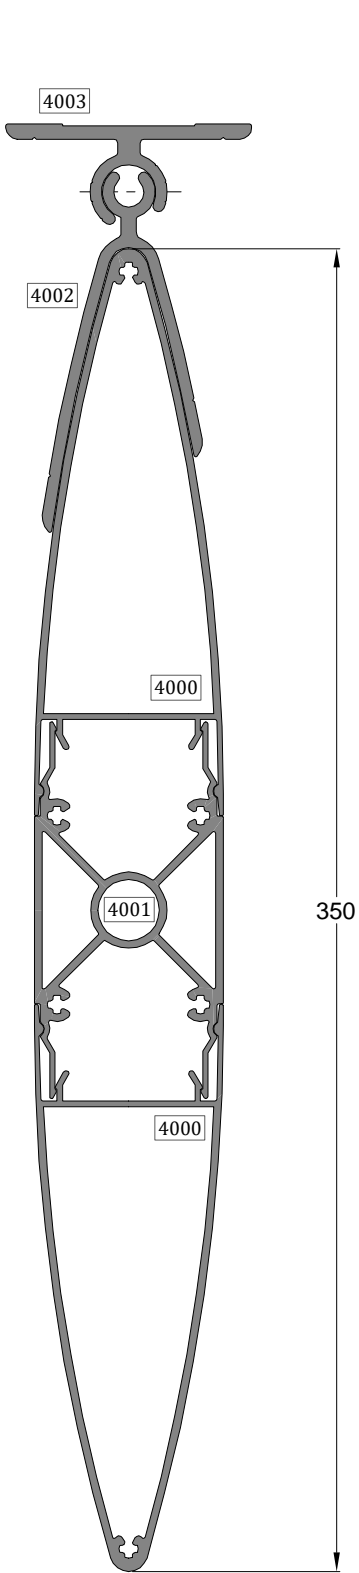

Ölçek: 1/2

** Her profil için minimum sipari 300 kg'dır.
** Minimum order quantity is 300 kg per profile.