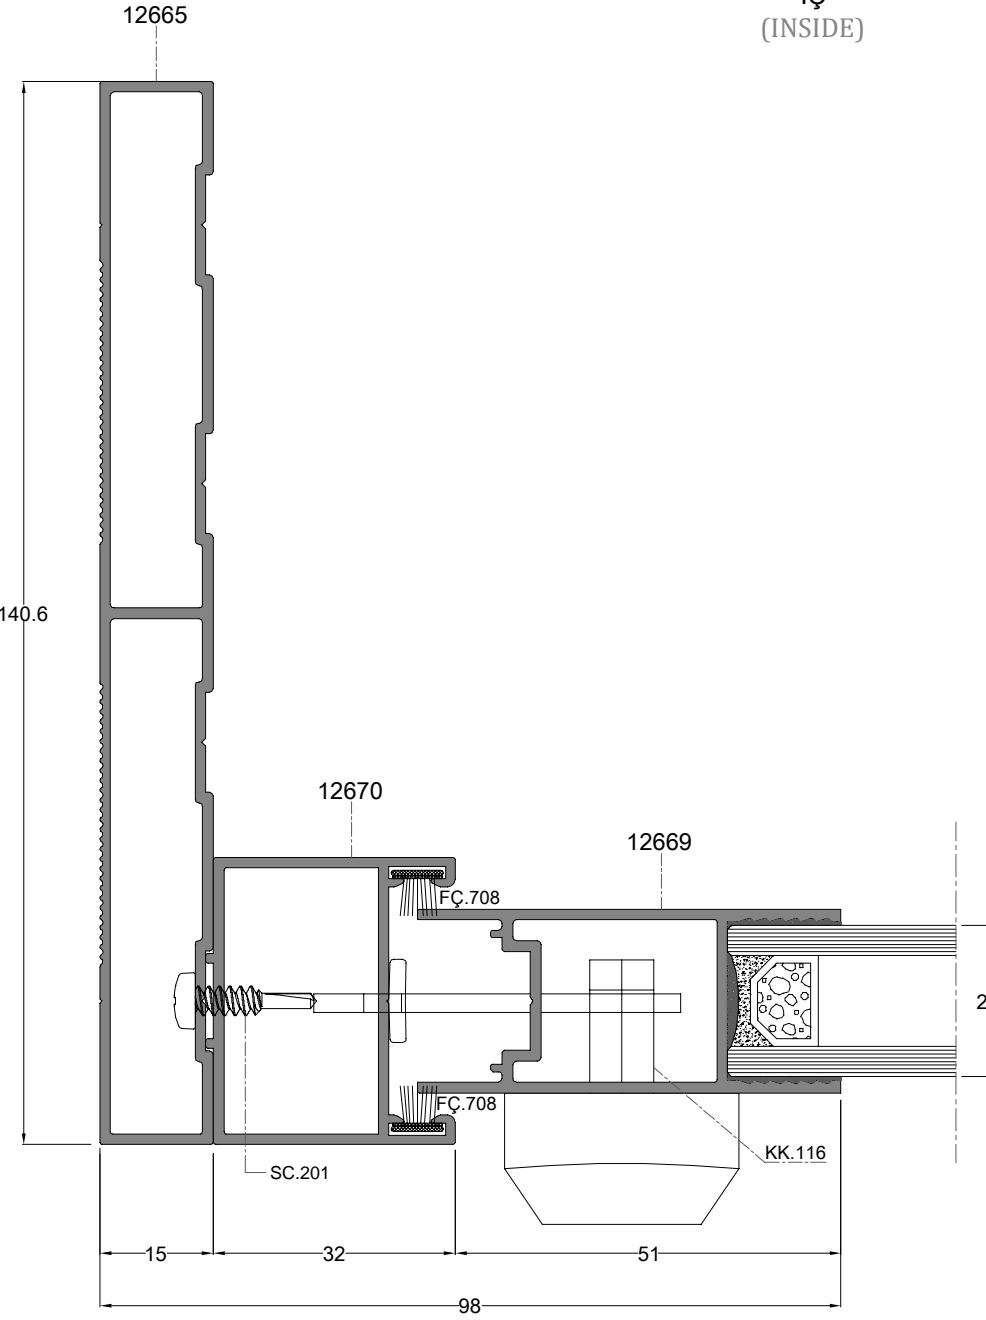

3D

İÇ
(INSIDE)

DIŞ
(OUTSIDE)