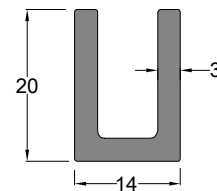

Alt-Üst Etek Profili END PROFILE (BOTTOM-TOP)	Profil Kodu Profile Code	(kg/mt) Weight
	12666	0,861

Kenet Profili INTERLOCKING PROFILE	Profil Kodu Profile Code	(kg/mt) Weight
	12667	0,550

Kulplu Kanat Profili HANDLE SASH PROFILE	Profil Kodu Profile Code	(kg/mt) Weight
	12668	0,965

Kanat Profili SASH PROFILE	Profil Kodu Profile Code	(kg/mt) Weight
	12669	0,632

Kasa Kilit Adaptör Profili FRAME ADAPTER PROFILE (FOR LOCK)	Profil Kodu Profile Code	(kg/mt) Weight
	12670	0,583

Kanat Kilit Adaptör Profili SASH ADAPTER PROFILE (FOR LOCK)	Profil Kodu Profile Code	(kg/mt) Weight
	12671	0,361

90° Dönüş Profili 90° CORNER PROFILE	Profil Kodu Profile Code	(kg/mt) Weight
	12672	0,599

Ek Takviye U Profili REINFORCING U PROFILE	Profil Kodu Profile Code	(kg/mt) Weight
	4104	0,391

D-1

Silikon  
Silicone