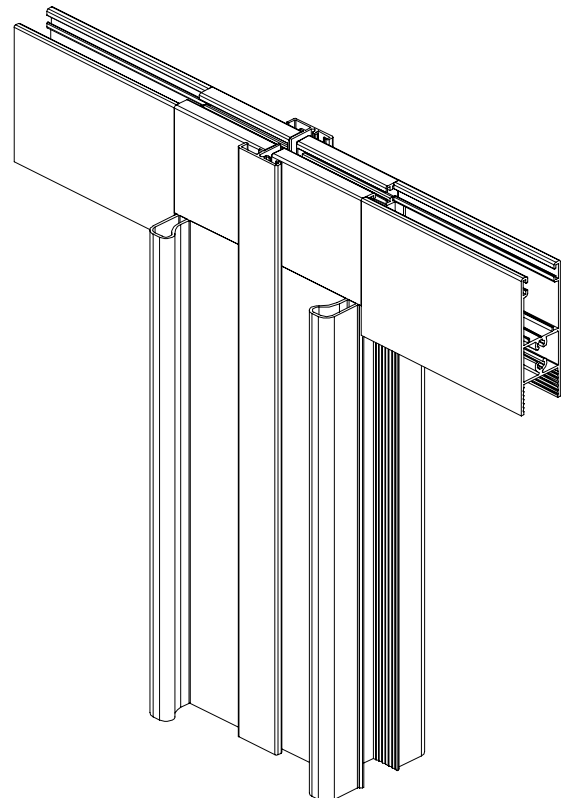

KANAT K L T ADAPTÖRÜ MONTAJ TAL MATI
SASH LOCK ADAPTER ASSEMBLY INSTRUCTION