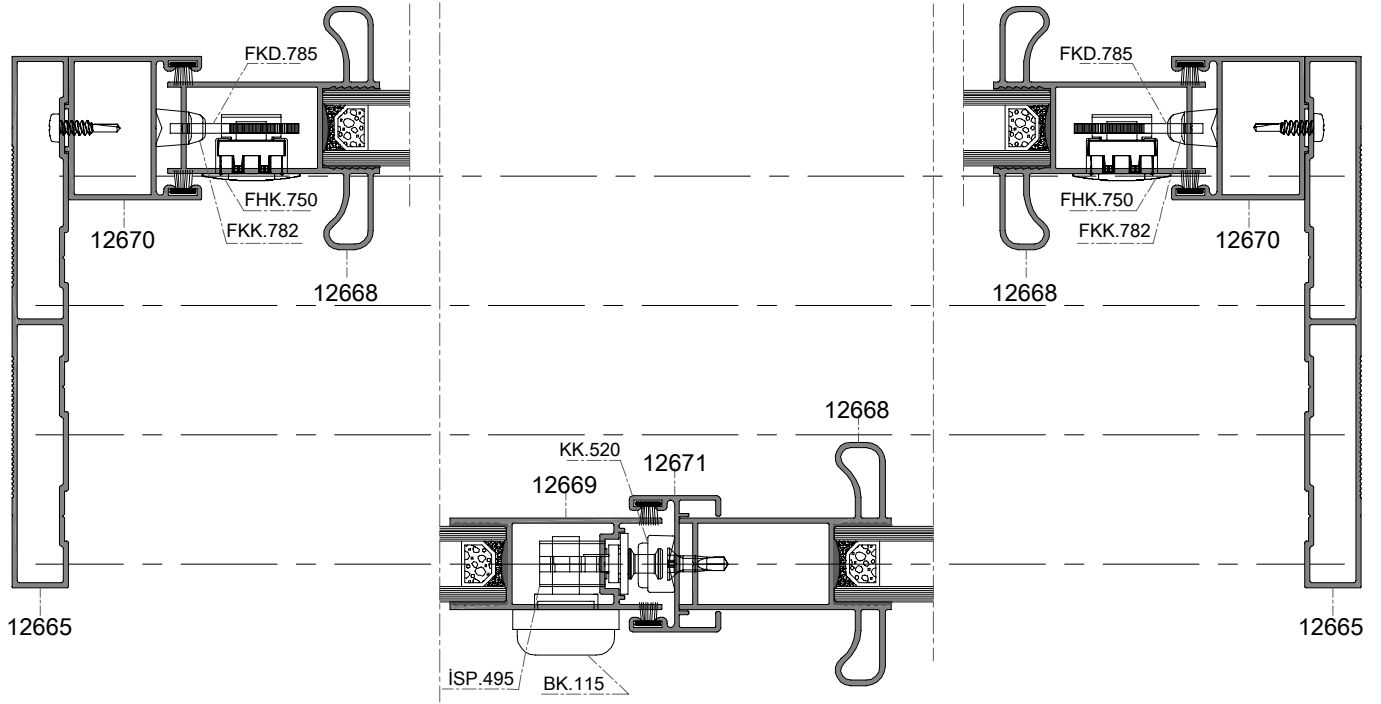

**D-6**

**DIŞ**  
(OUTSIDE)

**KAPALI S STEM**  
CLOSED SYSTEM

ÖLÇEK:1/2  
SCALE:1/2

**AÇIK S STEM**  
OPEN SYSTEM

### 4+4 DİAGRAM BİRLEŞİM DETAYI

4+4 DIAGRAM CONNECTION DETAIL

İÇ  
(INSIDE)

D-7

D-8

D-9

DIŞ  
(OUTSIDE)

**90° KÖŞE DÖNÜŞ DETAYI**