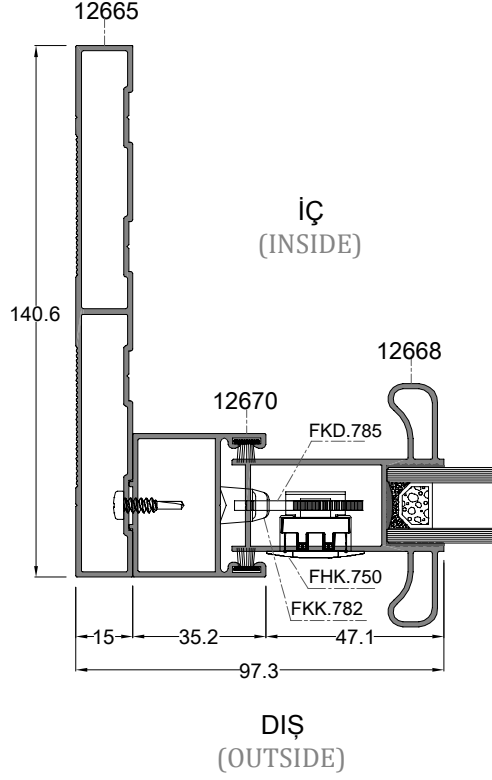

HAVUZ KOL MONTAJ TAL MATLARI
ASSEMBLY INSTRUCTIONS FOR RECESSED HANDLE AUTOMATIC

KOD 01 050750

KOD 01 050785

KOD 01 050782

NOT : Forza kilit dilini ya layarak kullan.