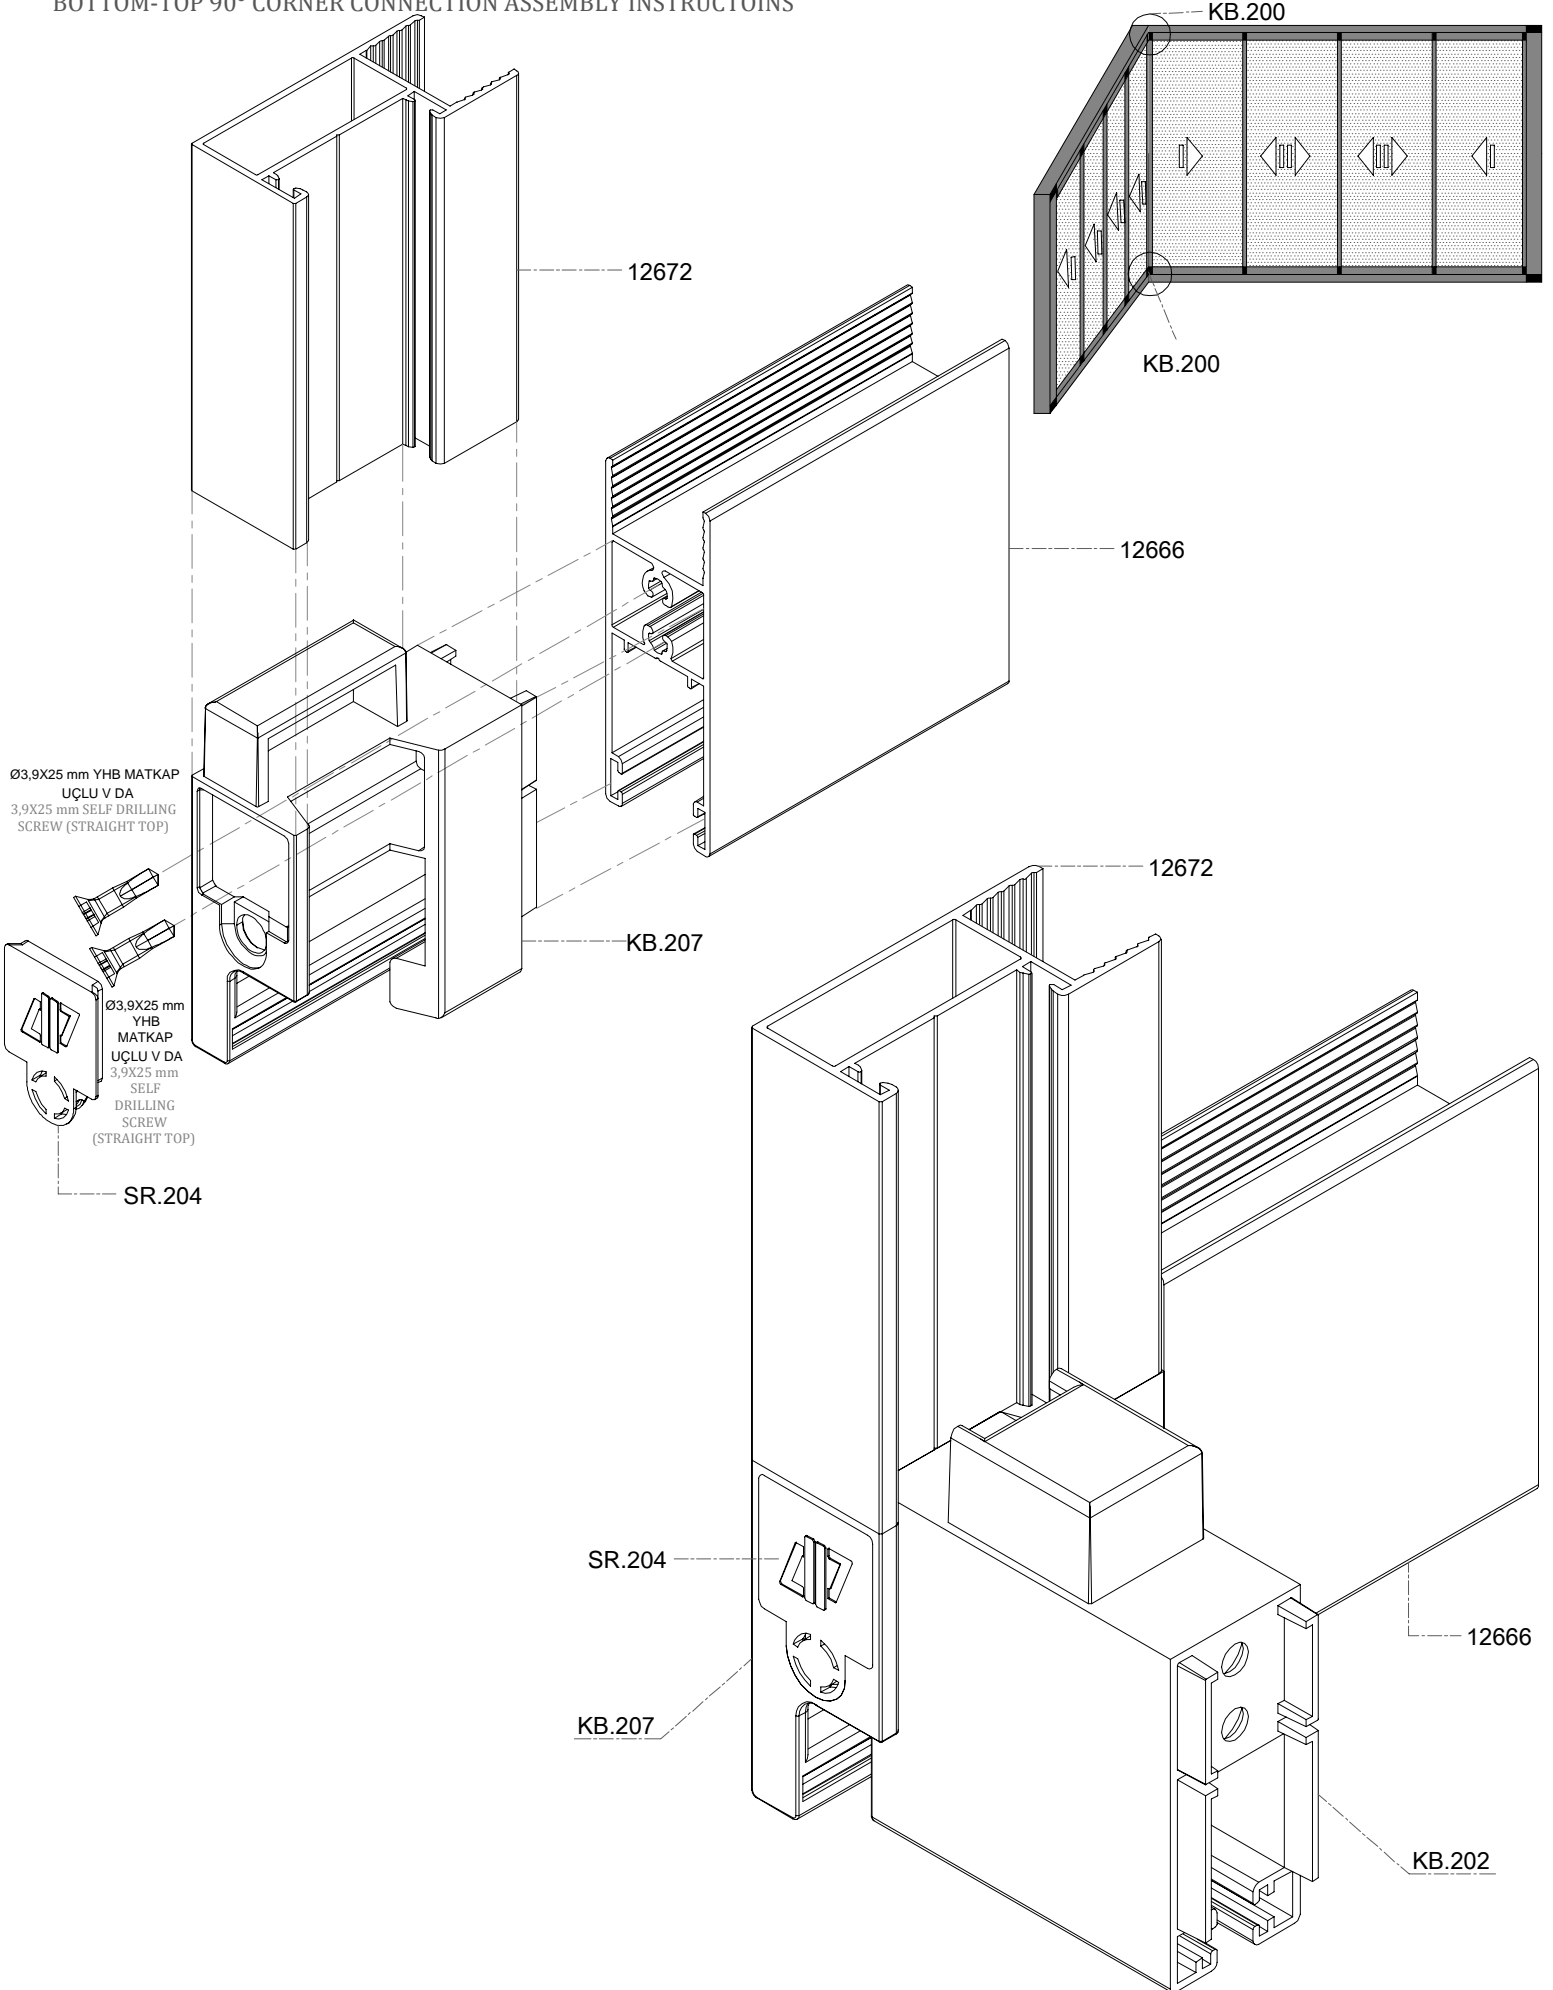

ETEK - 90° DÖNÜ BA LANTI MONTAJ DETAYI
BOTTOM-TOP 90° CORNER CONNECTION ASSEMBLY INSTRUCTOINS