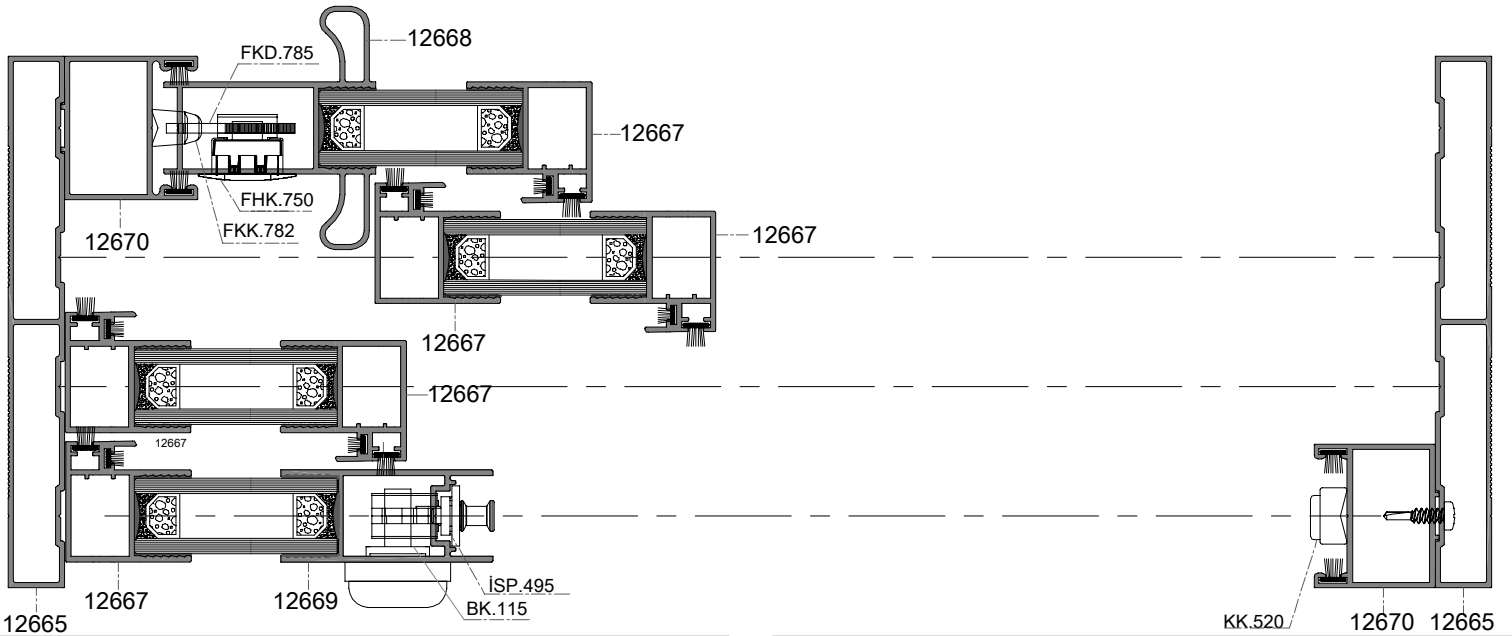

**D-6**

**DIŞ**  
(OUTSIDE)

**KAPALI S STEM**  
CLOSED SYSTEM

ÖLÇEK:1/2  
SCALE:1/2

**AÇIK S STEM**  
OPEN SYSTEM

### 4+4 DİAGRAM BİRLEŞİM DETAYI

4+4 DIAGRAM CONNECTION DETAIL

İÇ  
(INSIDE)

D-7

D-8

D-9

DIŞ  
(OUTSIDE)

**90° KÖŞE DÖNÜŞ DETAYI**