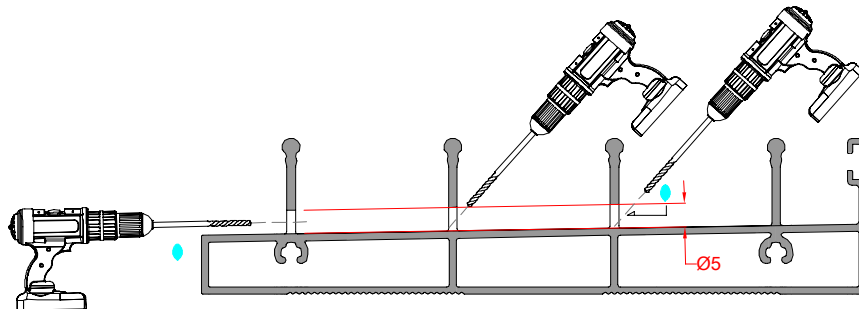

**DIŞ (OUTSIDE)**

**Dış Alan Su Tahliye Kanalı Oluşturma Prensibi (Mavi)**

**İç Alan Su Tahliye Kanalı Oluşturma Prensibi (Kırmızı)**

**B-B KESİTİ**

**PROFİLLER / PROFILES**

Kod Code	Çizim Drawing	Kesim Cut	Miktar Quantity	Ölçüler Dimensions
12664 Kasa Frame			2Pcs / Adet	L-30
12665 Yan Kasa Side Frame			2Pcs / Adet	H-30
12666 Etek Bottom			8Pcs / Adet	GL-30
12670 Kilit Adaptör Lock Adapter			2Pcs / Adet	H-80
12668 Kulplu Kanat Handle Sash			1Pcs / Adet	H-152
12669 Kanat Profili Sash Profile			1Pcs / Adet	
12667 Kenet Interlocking			6Pcs / Adet	