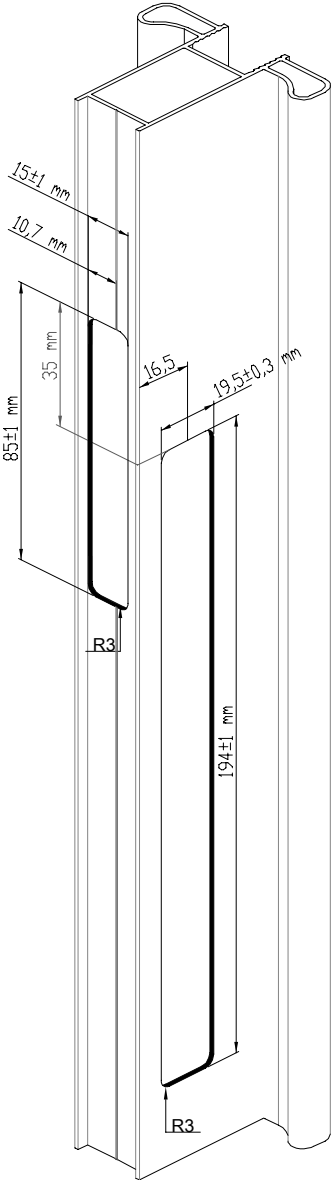

HAVUZ KOL MONTAJ TAL MATLARI
ASSEMBLY INSTRUCTIONS FOR RECESSED HANDLE AUTOMATIC

KOD 01 050770

KOD 01 050785

KOD 01 050782

NOT : Forza kilit dilini ya layarak kullan.

Yayını çıkartarak veya takarak manuel veya otomati e çevrilebilir.

Can be converted to manuel and vice-versa by mounting or removing a spring.