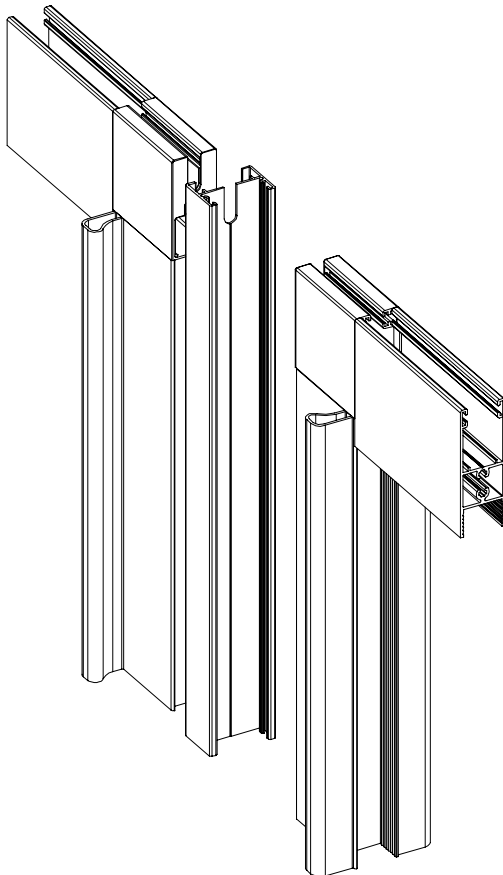

KANAT K L T ADAPTÖRÜ MONTAJ TAL MATI
SASH LOCK ADAPTER ASSEMBLY INSTRUCTION