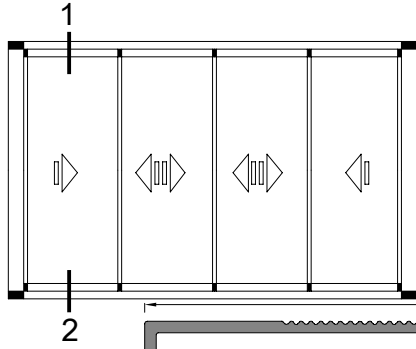

Kanat Profili SASH PROFILE	Profil Kodu Profile Code	(kg/mt) Weight
	12669	0,632

Kasa Kilit Adaptör Profili FRAME ADAPTER PROFILE (FOR LOCK)	Profil Kodu Profile Code	(kg/mt) Weight
	12670	0,583

Kanat Kilit Adaptör Profili SASH ADAPTER PROFILE (FOR LOCK)	Profil Kodu Profile Code	(kg/mt) Weight
	12671	0,361

90° Dönüş Profili 90° CORNER PROFILE	Profil Kodu Profile Code	(kg/mt) Weight
	12672	0,599

Ek Takviye U Profili REINFORCING U PROFILE	Profil Kodu Profile Code	(kg/mt) Weight
	4104	0,391

D-1

Silikon  
Silicone