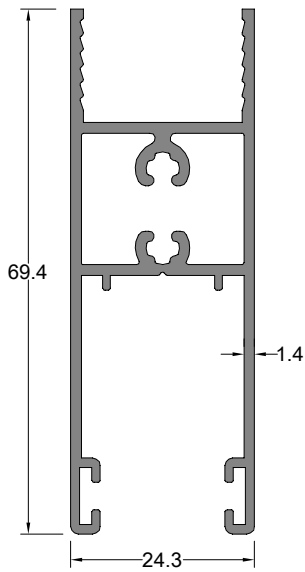

Alt-Üst Etek Profili END PROFILE (BOTTOM-TOP)	Profil Kodu Profile Code	(kg/mt) Weight
	12666	0,861