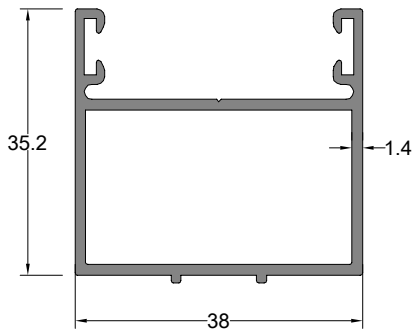

Alt-Üst Etek Profili END PROFILE (BOTTOM-TOP)	Profil Kodu Profile Code	(kg/mt) Weight
	12666	0,861

Kenet Profili INTERLOCKING PROFILE	Profil Kodu Profile Code	(kg/mt) Weight
	12667	0,550

Kulplu Kanat Profili HANDLE SASH PROFILE	Profil Kodu Profile Code	(kg/mt) Weight
	12668	0,965

Kanat Profili SASH PROFILE	Profil Kodu Profile Code	(kg/mt) Weight
	12669	0,632

Kasa Kilit Adaptör Profili FRAME ADAPTER PROFILE (FOR LOCK)	Profil Kodu Profile Code	(kg/mt) Weight
	12670	0,583

Kanat Kilit Adaptör Profili SASH ADAPTER PROFILE (FOR LOCK)	Profil Kodu Profile Code	(kg/mt) Weight
	12671	0,361

90° Dönüş Profili 90° CORNER PROFILE	Profil Kodu Profile Code	(kg/mt) Weight
	12672	0,599

Ek Takviye U Profili REINFORCING U PROFILE	Profil Kodu Profile Code	(kg/mt) Weight
	4104	0,391

D-1

Silikon  
Silicone