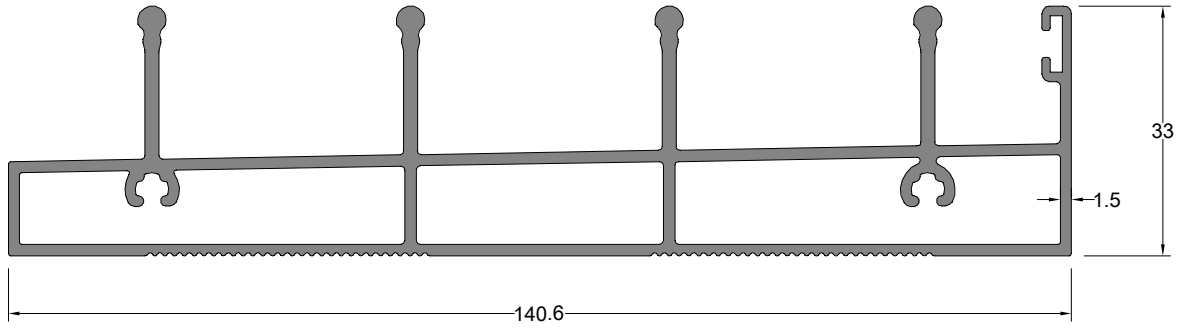

4 Raylı Eşikli Alt-Üst Ray Profili QUAD RAIL THRESHOLD PROFILE (BOTTOM-TOP)	Profil Kodu Profile Code	(kg/mt) Weight
	12664	1,915