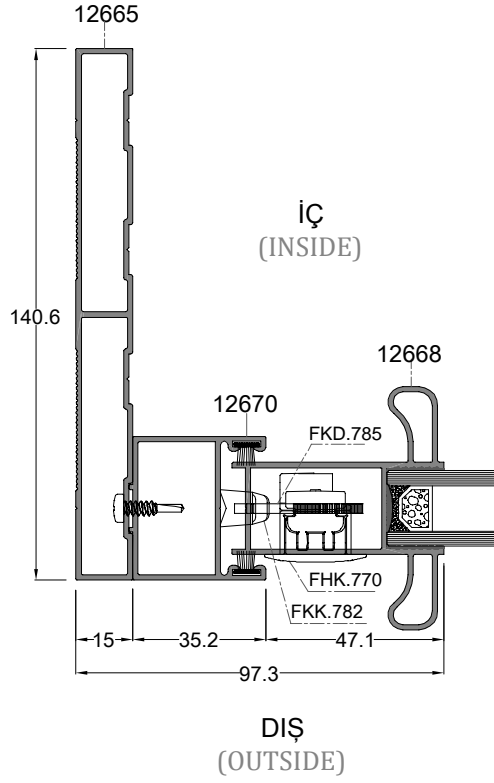

HAVUZ KOL MONTAJ TAL MATLARI
ASSEMBLY INSTRUCTIONS FOR RECESSED HANDLE AUTOMATIC

KOD 01 050770

KOD 01 050785

KOD 01 050782

NOT : Forza kilit dilini ya layarak kullan.

Yayını çıkartarak veya takarak manuel veya otomati e çevrilebilir.

Can be converted to manuel and vice-versa by mounting or removing a spring.