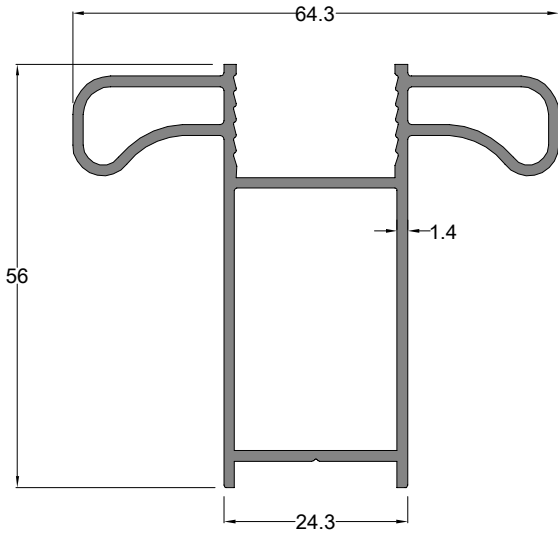

4 Raylı Eşikli Alt-Üst Ray Profili QUAD RAIL THRESHOLD PROFILE (BOTTOM-TOP)	Profil Kodu Profile Code	(kg/mt) Weight
	12664	1,915

4 Raylı Yan Kasa Profili QUAD RAIL FRAME PROFILE (SIDE)	Profil Kodu Profile Code	(kg/mt) Weight
	12665	1,192

Alt-Üst Etek Profili END PROFILE (BOTTOM-TOP)	Profil Kodu Profile Code	(kg/mt) Weight
	12666	0,861

Kenet Profili INTERLOCKING PROFILE	Profil Kodu Profile Code	(kg/mt) Weight
	12667	0,550

Kulplu Kanat Profili HANDLE SASH PROFILE	Profil Kodu Profile Code	(kg/mt) Weight
	12668	0,965