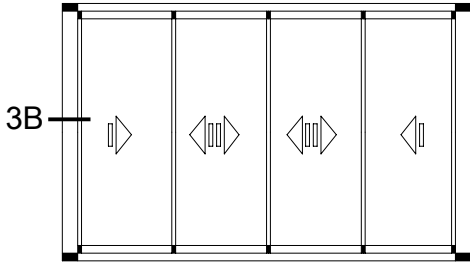

2. Kilit Alternatifi : Sürme İspanyoletli Detay
LOCK ALTERNATIVE : SLIDING ESPAGNOLETTE DETAIL