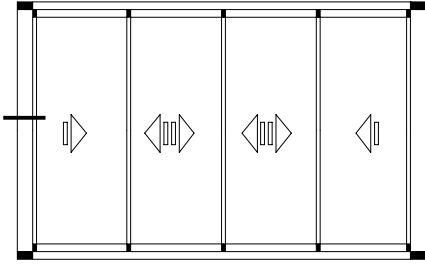

HAVUZ KOL MONTAJ TAL MATLARI
ASSEMBLY INSTRUCTIONS FOR RECESSED HANDLE AUTOMATIC

KOD 01 050750

KOD 01 050785

KOD 01 050782

NOT : Forza kilit dilini ya layarak kullan.