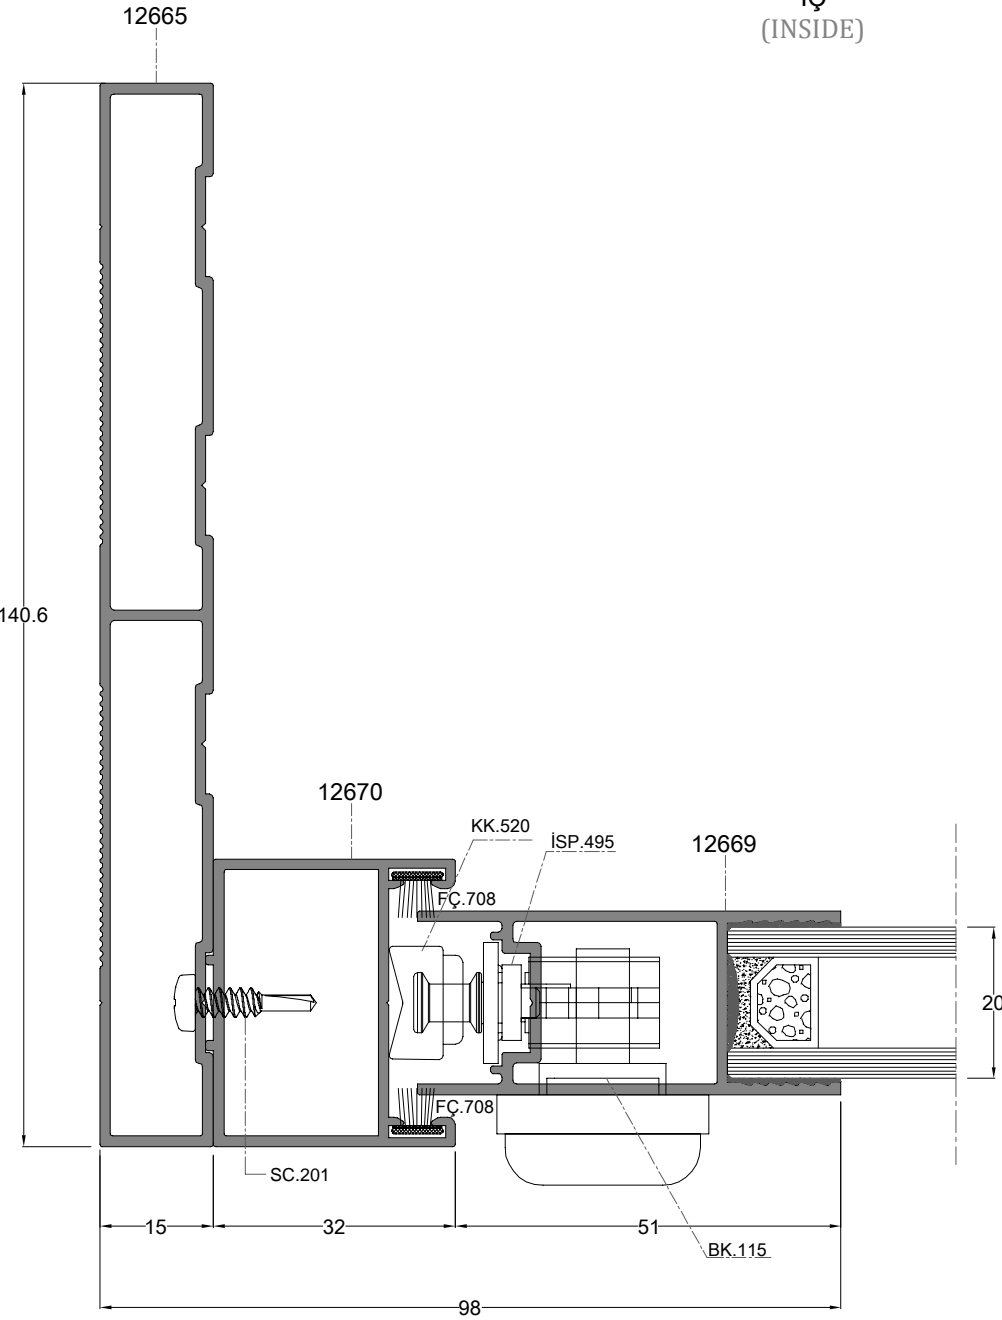

İÇ
(INSIDE)