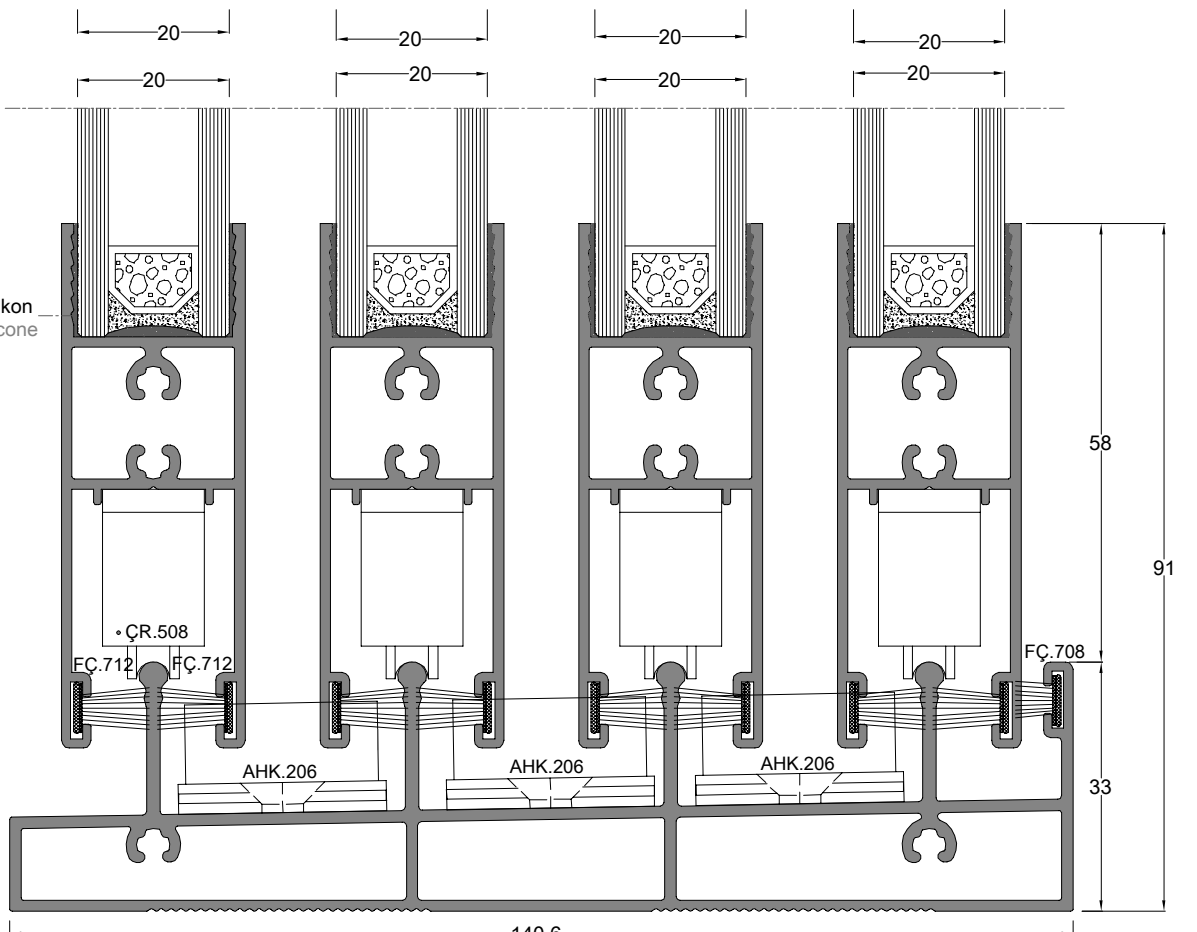

90° Dönüş Profili 90° CORNER PROFILE	Profil Kodu Profile Code	(kg/mt) Weight
	12672	0,599

Ek Takviye U Profili REINFORCING U PROFILE	Profil Kodu Profile Code	(kg/mt) Weight
	4104	0,391

D-1

Silikon  
Silicone