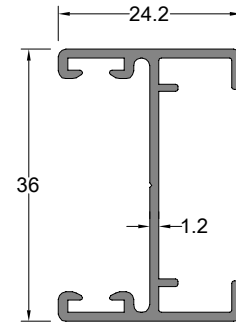

4 Raylı Eşikli Alt-Üst Ray Profili QUAD RAIL THRESHOLD PROFILE (BOTTOM-TOP)	Profil Kodu Profile Code	(kg/mt) Weight
	12664	1,915

4 Raylı Yan Kasa Profili QUAD RAIL FRAME PROFILE (SIDE)	Profil Kodu Profile Code	(kg/mt) Weight
	12665	1,192

Alt-Üst Etek Profili END PROFILE (BOTTOM-TOP)	Profil Kodu Profile Code	(kg/mt) Weight
	12666	0,861

Kenet Profili INTERLOCKING PROFILE	Profil Kodu Profile Code	(kg/mt) Weight
	12667	0,550

Kulplu Kanat Profili HANDLE SASH PROFILE	Profil Kodu Profile Code	(kg/mt) Weight
	12668	0,965

Kanat Profili SASH PROFILE	Profil Kodu Profile Code	(kg/mt) Weight
	12669	0,632

Kasa Kilit Adaptör Profili FRAME ADAPTER PROFILE (FOR LOCK)	Profil Kodu Profile Code	(kg/mt) Weight
	12670	0,583

Kanat Kilit Adaptör Profili SASH ADAPTER PROFILE (FOR LOCK)	Profil Kodu Profile Code	(kg/mt) Weight
	12671	0,361

**CAM / GLASS**

Kod Code	Çizim Drawing	Miktar Quantity	Ölçüler Dimensions
CAM GLASS		2 Pcs / Adet	GL = L/4-45 GH = H-152

CAM ÖLÇÜLERİ EŞİT KABUL EDİLEREK FORMULİZE EDİLMİŞTİR.  
GLASS DIMENSIONS ARE FORMULATED, ACCEPT EQUAL.