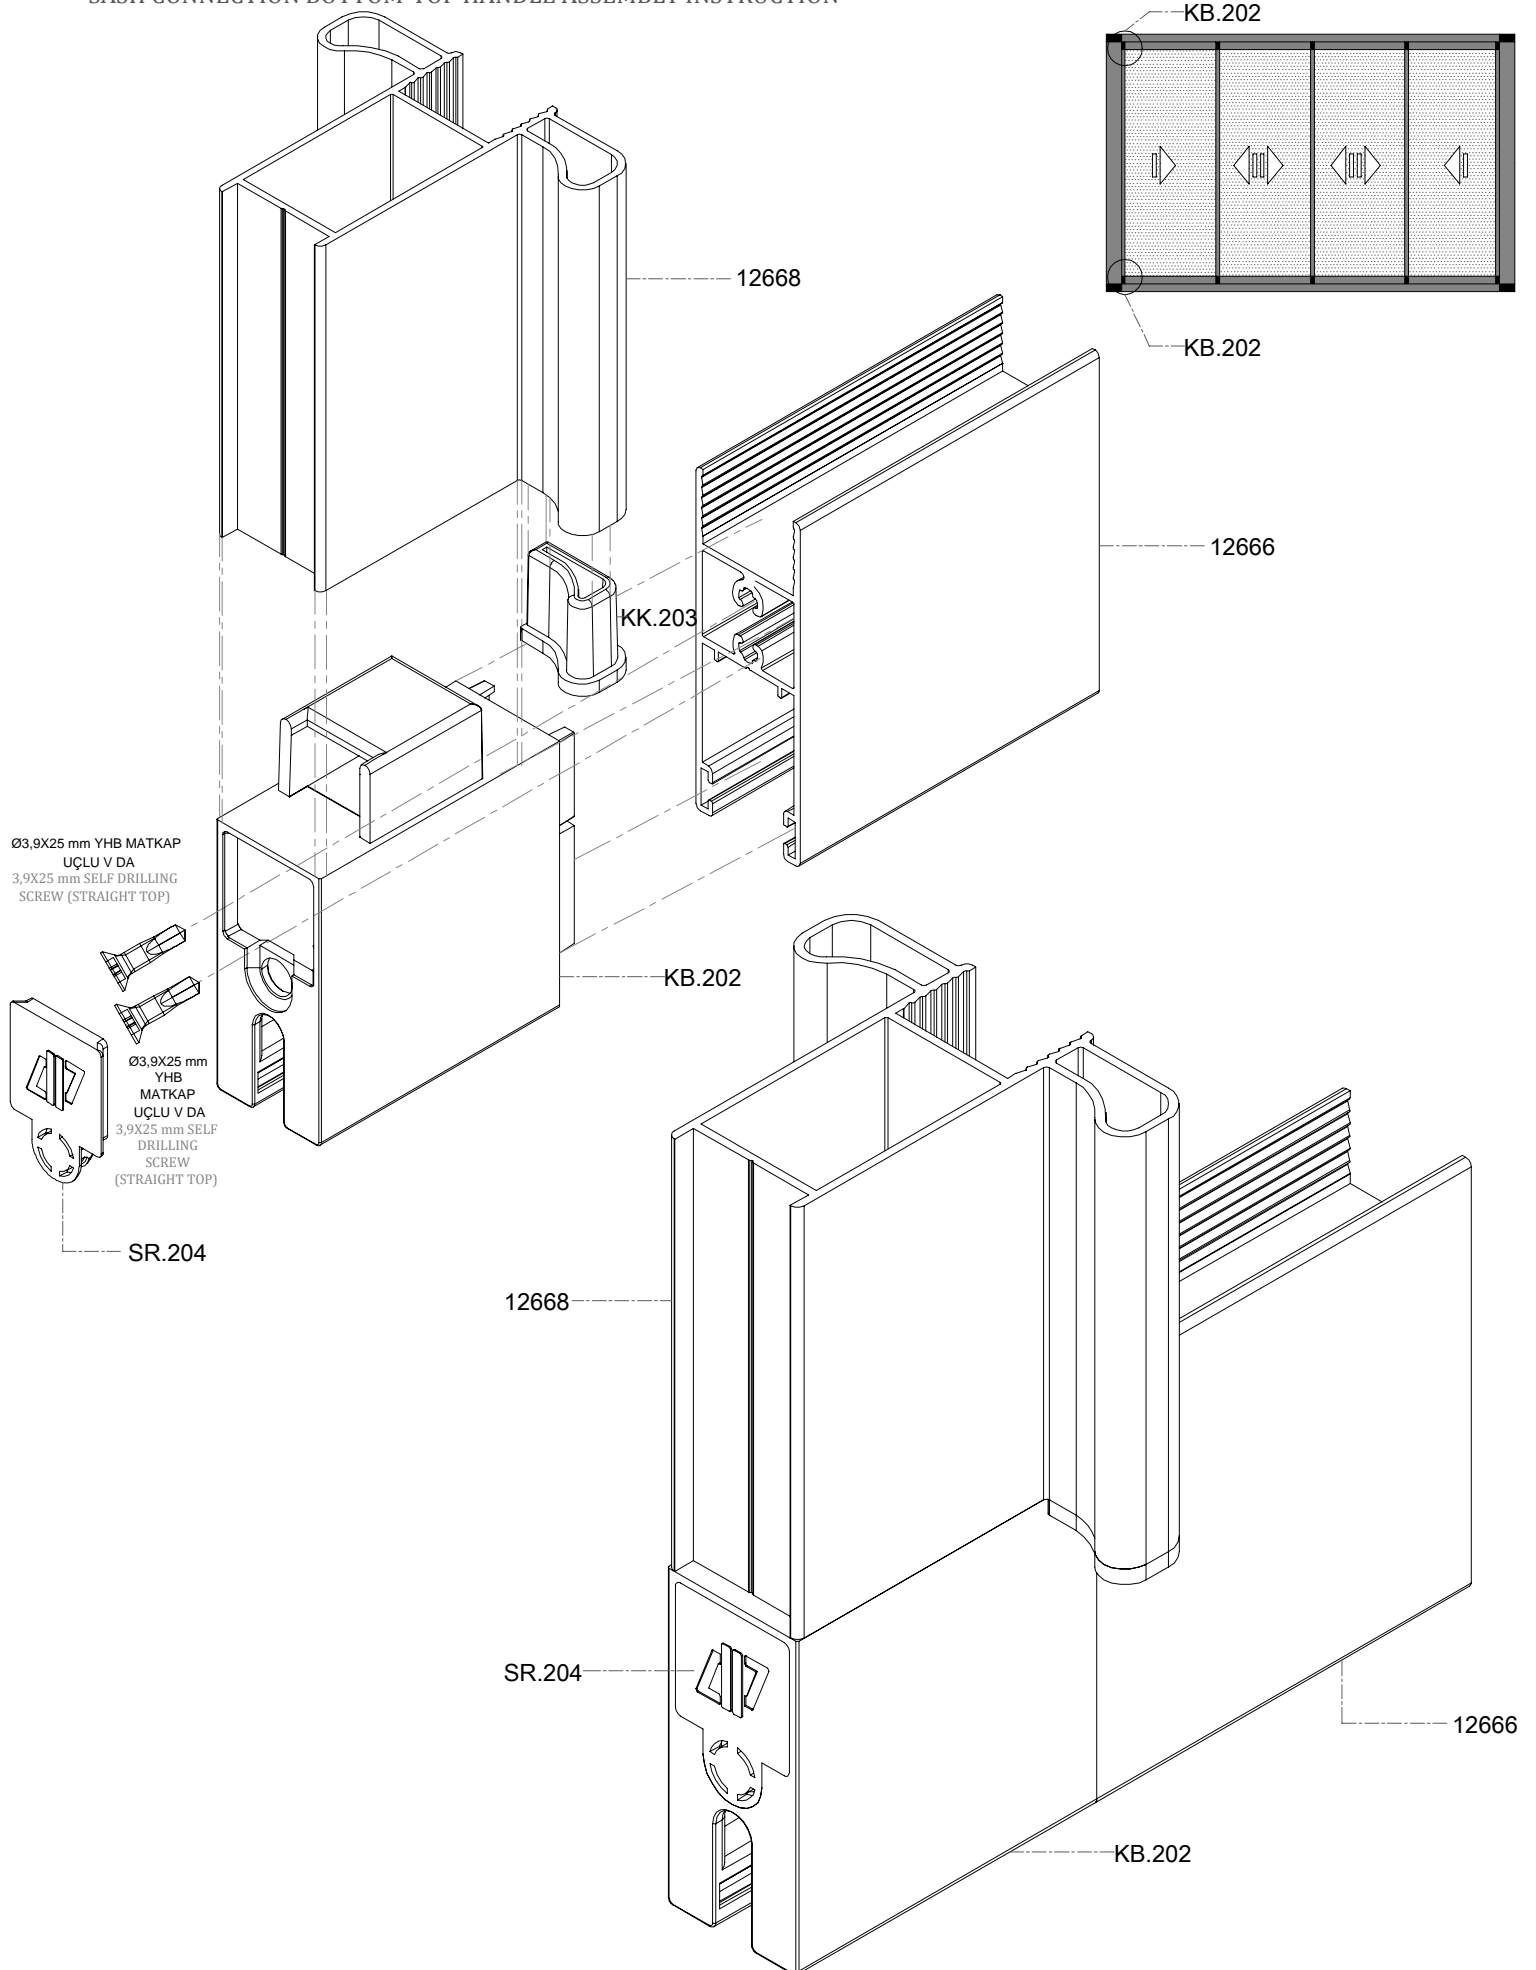

ETEK - KULPLU KANAT MONTAJ TAL MATI
SASH CONNECTION BOTTOM-TOP HANDLE ASSEMBLY INSTRUCTION