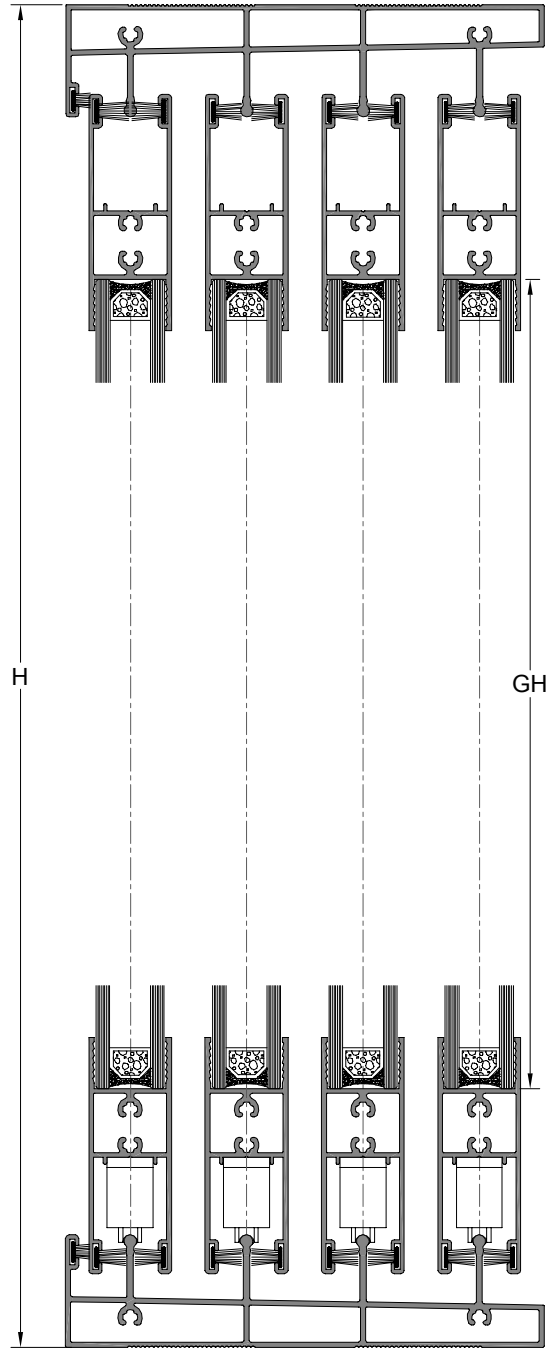

**ETEK - KULPLU KANAT MONTAJ TAL MATI**  
SASH CONNECTION BOTTOM-TOP HANDLE ASSEMBLY INSTRUCTION

**E TEK - KULPSUZ KANAT BA LANTI MONTAJ TAL MATI**  
SASH CONNECTION BOTTOM-TOP HANDLE ASSEMBLY INSTRUCTION

**ETEK - 90° DÖNÜ BA LANTI MONTAJ DETAYI**  
BOTTOM-TOP 90° CORNER CONNECTION ASSEMBLY INSTRUCTOINS

**KANAT K L T ADAPTÖRÜ MONTAJ TAL MATI**  
SASH LOCK ADAPTER ASSEMBLY INSTRUCTION

**RULMAN MONTAJ TAL MATLARI**  
ROLLER ASSEMBLY INSTRUCTIONS

**DIŞ (OUTSIDE)**

**Dış Alan Su Tahliye Kanalı Oluşturma Prensibi (Mavi)**

**İç Alan Su Tahliye Kanalı Oluşturma Prensibi (Kırmızı)**

**B-B KESİTİ**

**PROFİLLER / PROFILES**

Kod Code	Çizim Drawing	Kesim Cut	Miktar Quantity	Ölçüler Dimensions
12664 Kasa Frame			2Pcs / Adet	L-30
12665 Yan Kasa Side Frame			2Pcs / Adet	H-30
12666 Etek Bottom			8Pcs / Adet	GL-30
12670 Kilit Adaptör Lock Adapter			2Pcs / Adet	H-80
12668 Kulplu Kanat Handle Sash			1Pcs / Adet	H-152
12669 Kanat Profili Sash Profile			1Pcs / Adet	
12667 Kenet Interlocking			6Pcs / Adet	

**CAM / GLASS**

Kod Code	Çizim Drawing	Miktar Quantity	Ölçüler Dimensions
CAM GLASS		2 Pcs / Adet	GL = L/4-45 GH = H-152

CAM ÖLÇÜLERİ EŞİT KABUL EDİLEREK FORMULİZE EDİLMİŞTİR.  
GLASS DIMENSIONS ARE FORMULATED, ACCEPT EQUAL.