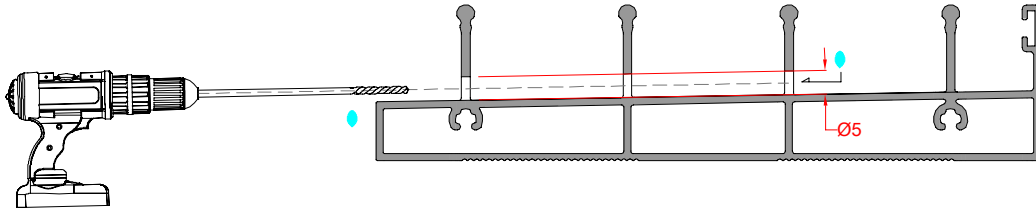

**DIŞ (OUTSIDE)**

**Dış Alan Su Tahliye Kanalı Oluşturma Prensibi (Mavi)**

**İç Alan Su Tahliye Kanalı Oluşturma Prensibi (Kırmızı)**

**B-B KESİTİ**

**PROFİLLER / PROFILES**

Kod Code	Çizim Drawing	Kesim Cut	Miktar Quantity	Ölçüler Dimensions
12664 Kasa Frame			2Pcs / Adet	L-30
12665 Yan Kasa Side Frame			2Pcs / Adet	H-30
12666 Etek Bottom			8Pcs / Adet	GL-30
12670 Kilit Adaptör Lock Adapter			2Pcs / Adet	H-80
12668 Kulplu Kanat Handle Sash			1Pcs / Adet	H-152
12669 Kanat Profili Sash Profile			1Pcs / Adet	
12667 Kenet Interlocking			6Pcs / Adet	