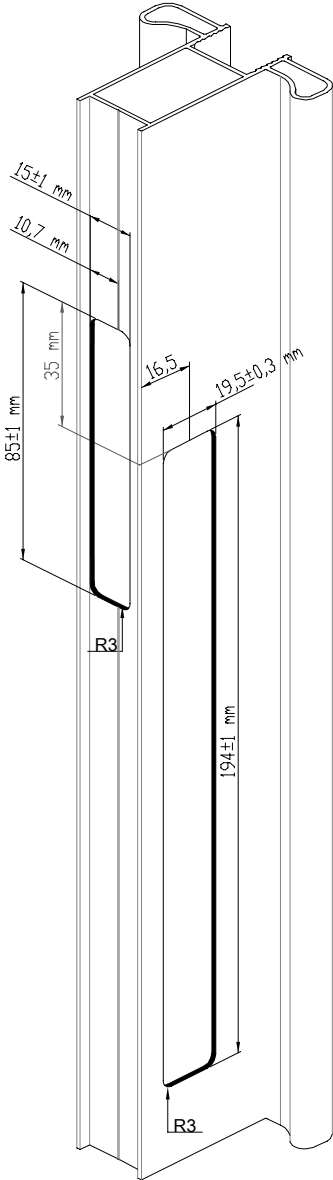

HAVUZ KOL MONTAJ TAL MATLARI
ASSEMBLY INSTRUCTIONS FOR RECESSED HANDLE AUTOMATIC

KOD 01 050750

KOD 01 050785

KOD 01 050782

NOT : Forza kilit dilini ya layarak kullan.