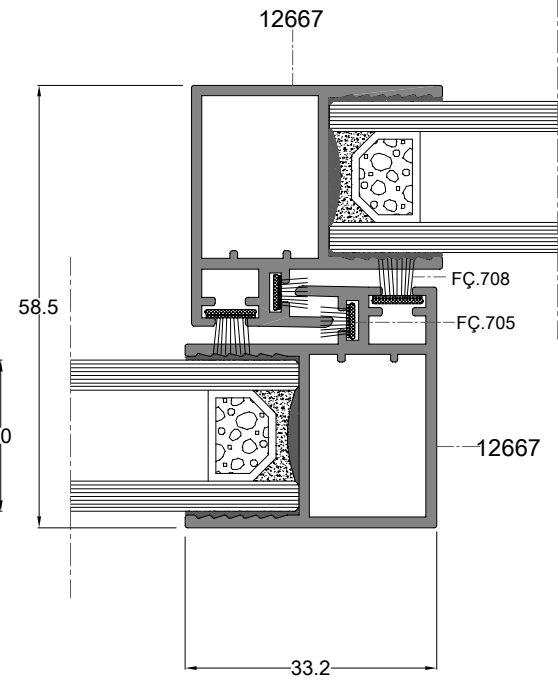

İÇ
(INSIDE)