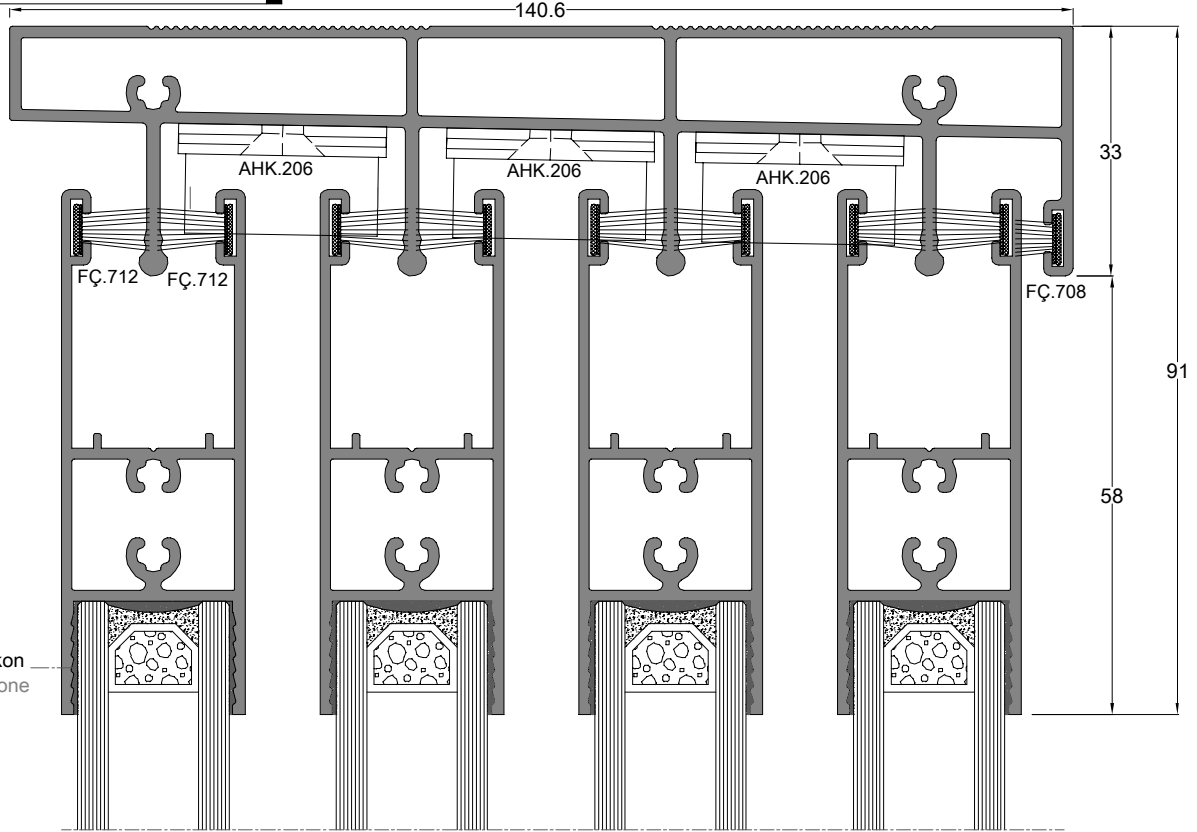

Kanat Profili SASH PROFILE	Profil Kodu Profile Code	(kg/mt) Weight
	12669	0,632

Kasa Kilit Adaptör Profili FRAME ADAPTER PROFILE (FOR LOCK)	Profil Kodu Profile Code	(kg/mt) Weight
	12670	0,583

Kanat Kilit Adaptör Profili SASH ADAPTER PROFILE (FOR LOCK)	Profil Kodu Profile Code	(kg/mt) Weight
	12671	0,361

90° Dönüş Profili 90° CORNER PROFILE	Profil Kodu Profile Code	(kg/mt) Weight
	12672	0,599

Ek Takviye U Profili REINFORCING U PROFILE	Profil Kodu Profile Code	(kg/mt) Weight
	4104	0,391

D-1

Silikon  
Silicone