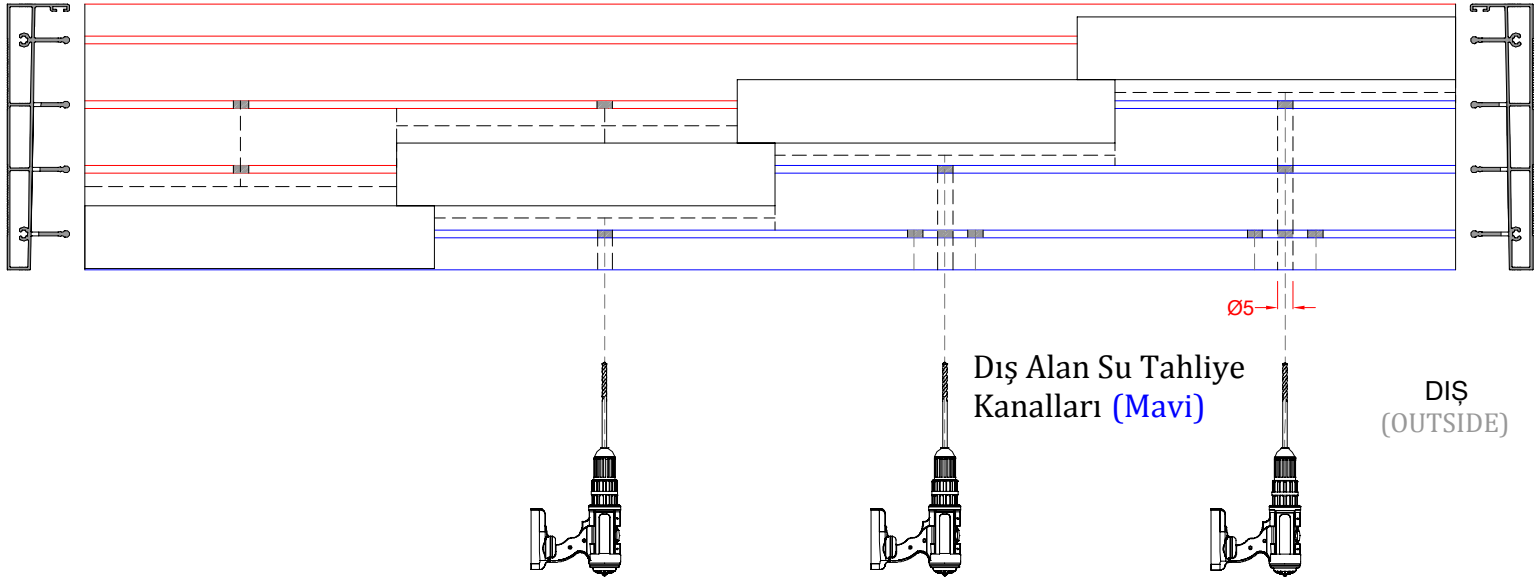

SU TAHLİYE DETAYI
WATER DRAIN DETAILS

İç Alan Su Tahliye Kanalları (Kırmızı)

İÇ (INSIDE)

Dış Alan Su Tahliye Kanalları (Mavi)

DIŞ (OUTSIDE)

Dış Alan Su Tahliye Kanalı Oluşturma Prensibi (Mavi)