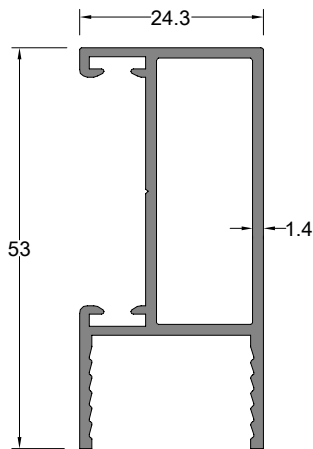

4 Raylı Eşikli Alt-Üst Ray Profili QUAD RAIL THRESHOLD PROFILE (BOTTOM-TOP)	Profil Kodu Profile Code	(kg/mt) Weight
	12664	1,915

4 Raylı Yan Kasa Profili QUAD RAIL FRAME PROFILE (SIDE)	Profil Kodu Profile Code	(kg/mt) Weight
	12665	1,192

Alt-Üst Etek Profili END PROFILE (BOTTOM-TOP)	Profil Kodu Profile Code	(kg/mt) Weight
	12666	0,861

Kenet Profili INTERLOCKING PROFILE	Profil Kodu Profile Code	(kg/mt) Weight
	12667	0,550

Kulplu Kanat Profili HANDLE SASH PROFILE	Profil Kodu Profile Code	(kg/mt) Weight
	12668	0,965

Kanat Profili SASH PROFILE	Profil Kodu Profile Code	(kg/mt) Weight
	12669	0,632

Kasa Kilit Adaptör Profili FRAME ADAPTER PROFILE (FOR LOCK)	Profil Kodu Profile Code	(kg/mt) Weight
	12670	0,583

Kanat Kilit Adaptör Profili SASH ADAPTER PROFILE (FOR LOCK)	Profil Kodu Profile Code	(kg/mt) Weight
	12671	0,361

90° Dönüş Profili 90° CORNER PROFILE	Profil Kodu Profile Code	(kg/mt) Weight
	12672	0,599

Ek Takviye U Profili REINFORCING U PROFILE	Profil Kodu Profile Code	(kg/mt) Weight
	4104	0,391

D-1

Silikon  
Silicone