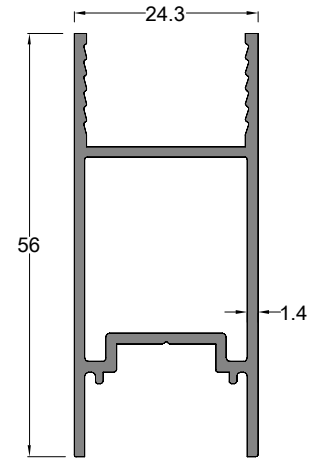

4 Raylı Eşikli Alt-Üst Ray Profili QUAD RAIL THRESHOLD PROFILE (BOTTOM-TOP)	Profil Kodu Profile Code	(kg/mt) Weight
	12664	1,915

4 Raylı Yan Kasa Profili QUAD RAIL FRAME PROFILE (SIDE)	Profil Kodu Profile Code	(kg/mt) Weight
	12665	1,192

Alt-Üst Etek Profili END PROFILE (BOTTOM-TOP)	Profil Kodu Profile Code	(kg/mt) Weight
	12666	0,861

Kenet Profili INTERLOCKING PROFILE	Profil Kodu Profile Code	(kg/mt) Weight
	12667	0,550

Kulplu Kanat Profili HANDLE SASH PROFILE	Profil Kodu Profile Code	(kg/mt) Weight
	12668	0,965

Kanat Profili SASH PROFILE	Profil Kodu Profile Code	(kg/mt) Weight
	12669	0,632

Kasa Kilit Adaptör Profili FRAME ADAPTER PROFILE (FOR LOCK)	Profil Kodu Profile Code	(kg/mt) Weight
	12670	0,583

Kanat Kilit Adaptör Profili SASH ADAPTER PROFILE (FOR LOCK)	Profil Kodu Profile Code	(kg/mt) Weight
	12671	0,361

**CAM / GLASS**

Kod Code	Çizim Drawing	Miktar Quantity	Ölçüler Dimensions
CAM GLASS		2 Pcs / Adet	GL = L/4-45 GH = H-152

CAM ÖLÇÜLERİ EŞİT KABUL EDİLEREK FORMULİZE EDİLMİŞTİR.  
GLASS DIMENSIONS ARE FORMULATED, ACCEPT EQUAL.