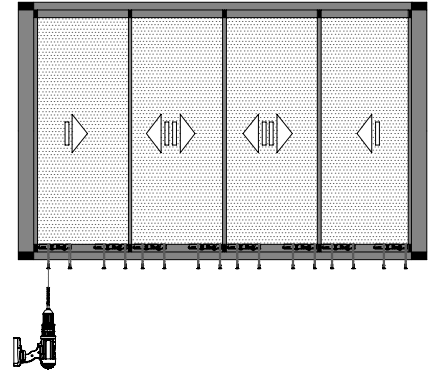

RULMAN MONTAJ TAL MATLARI
ROLLER ASSEMBLY INSTRUCTIONS

Ø3,9X16 mm YHB MATKAP
UÇLU V DA
SCREW

Ø3,9X16 mm YHB MATKAP
UÇLU V DA
SCREW