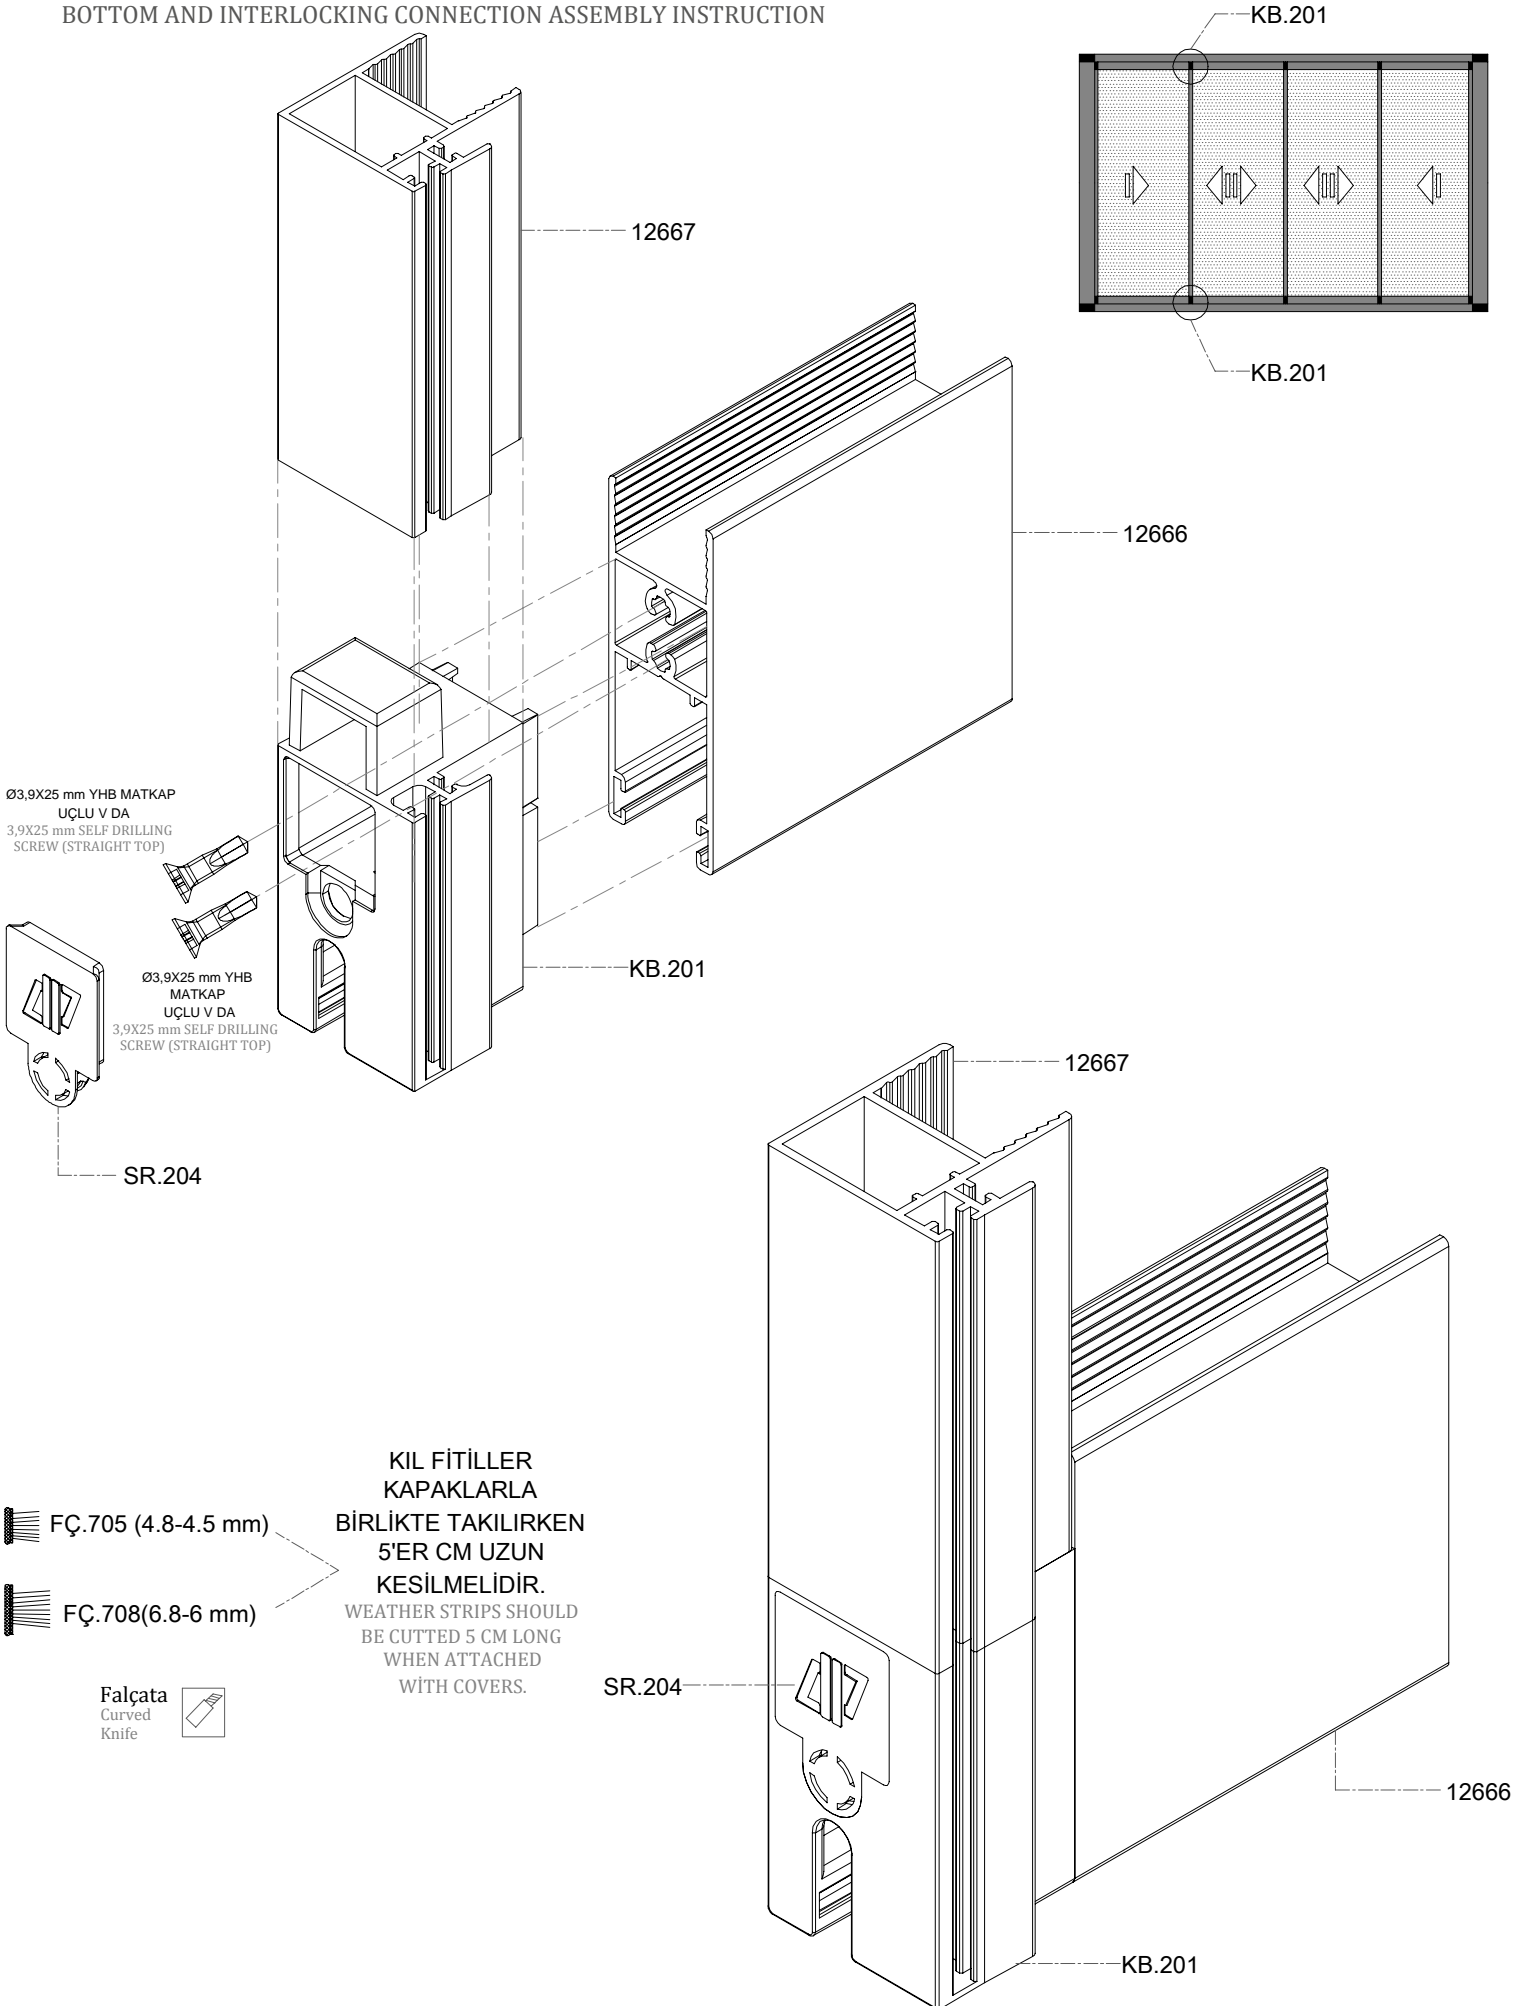

90° CORNER DETAIL

**ÖLÇEK:1/2**  
SCALE:1/2

**KASA-KANAT-ADAPTÖR MONTAJ TAL MATI**  
FRAME-SASH-ADAPTER ASSEMBLY INSTRUCTION

**ETEK - KENET BA LANTI MONTAJ TAL MATI**  
BOTTOM AND INTERLOCKING CONNECTION ASSEMBLY INSTRUCTION