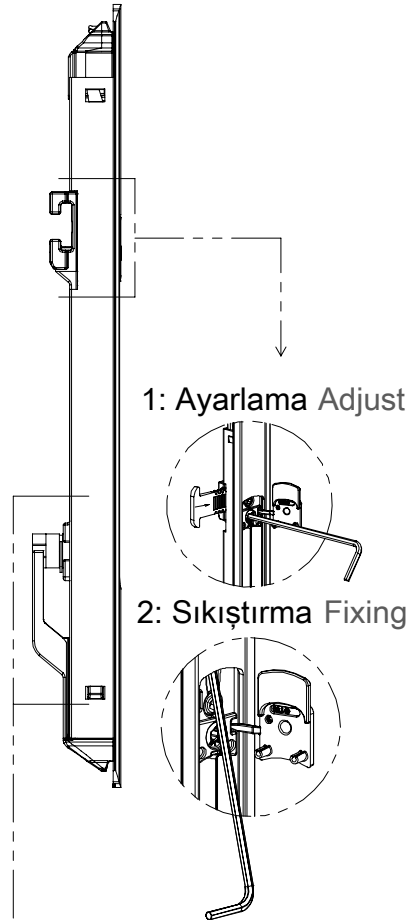

HAVUZ KOL MONTAJ TAL MATLARI
ASSEMBLY INSTRUCTIONS FOR RECESSED HANDLE AUTOMATIC

KOD 01 050770

KOD 01 050785

KOD 01 050782

NOT : Forza kilit dilini ya layarak kullan.

Yayını çıkartarak veya takarak manuel veya otomati e çevrilebilir.

Can be converted to manuel and vice-versa by mounting or removing a spring.