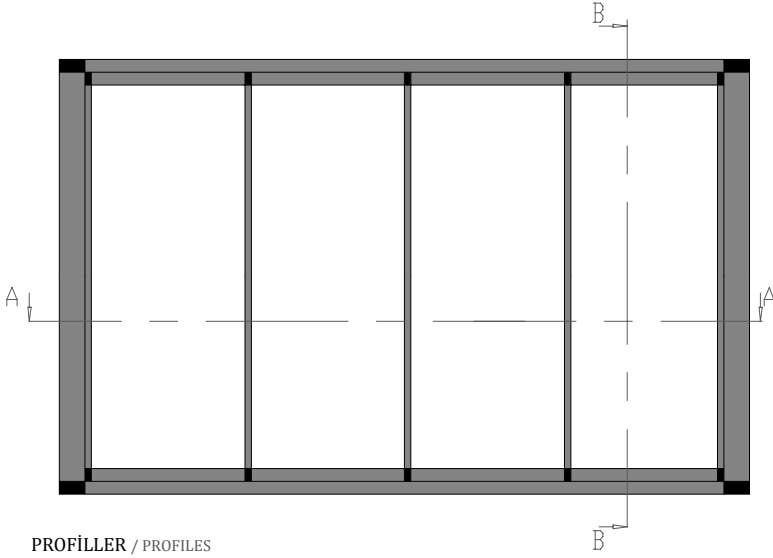

PROFİLLER / PROFILES

Kod Code	Çizim Drawing	Kesim Cut	Miktar Quantity	Ölçüler Dimensions
12664 Kasa Frame			2Pcs / Adet	L-30
12665 Yan Kasa Side Frame			2Pcs / Adet	H-30
12666 Etek Bottom			8Pcs / Adet	GL-30
12670 Kilit Adaptör Lock Adapter			2Pcs / Adet	H-80
12668 Kulplu Kanat Handle Sash			1Pcs / Adet	H-152
12669 Kanat Profili Sash Profile			1Pcs / Adet	
12667 Kenet Interlocking			6Pcs / Adet	

CAM / GLASS

Kod Code	Çizim Drawing	Miktar Quantity	Ölçüler Dimensions
CAM GLASS		2 Pcs / Adet	GL = L/4-45 GH = H-152

CAM ÖLÇÜLERİ EŞİT KABUL EDİLEREK FORMULİZE EDİLMİŞTİR.
GLASS DIMENSIONS ARE FORMULATED, ACCEPT EQUAL.

A-A KESİTİ