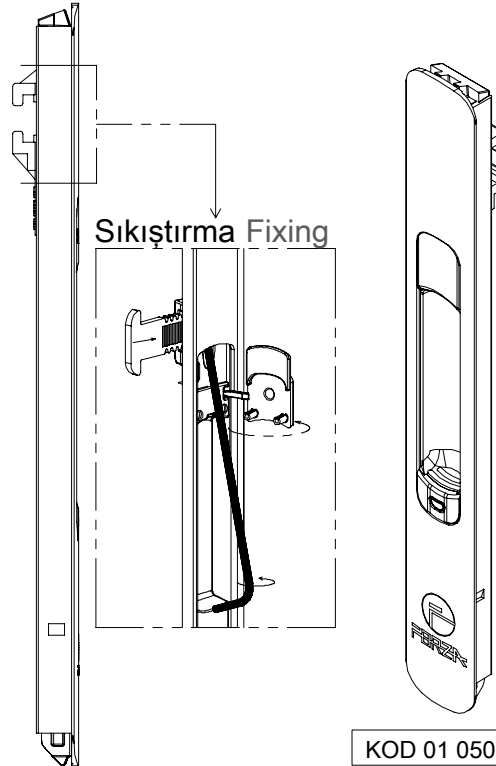

HAVUZ KOL MONTAJ TAL MATLARI
ASSEMBLY INSTRUCTIONS FOR RECESSED HANDLE AUTOMATIC

KOD 01 050750

KOD 01 050785

KOD 01 050782

NOT : Forza kilit dilini ya layarak kullan.