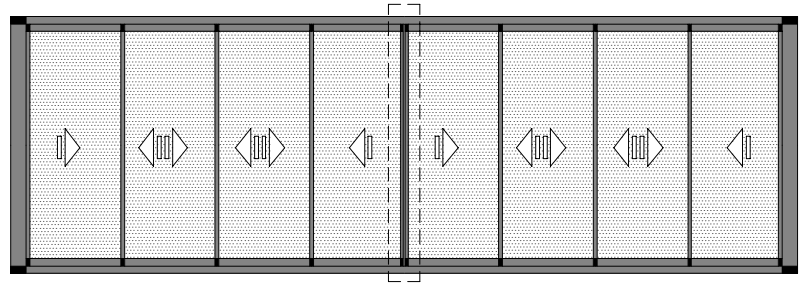

KANAT K L T ADAPTÖRÜ MONTAJ TAL MATI
SASH LOCK ADAPTER ASSEMBLY INSTRUCTION