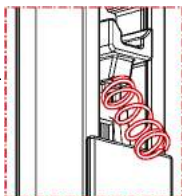

Yayını çıkartarak veya takarak manuel veya otomati e çevrilebilir.

Can be converted to manuel and vice-versa by mounting or removing a spring.