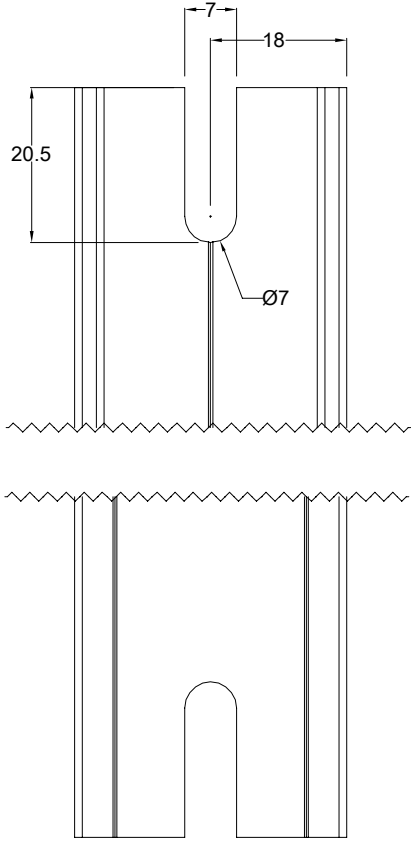

KANAT K L T ADAPTÖRÜ MONTAJ TAL MATI
SASH LOCK ADAPTER ASSEMBLY INSTRUCTION