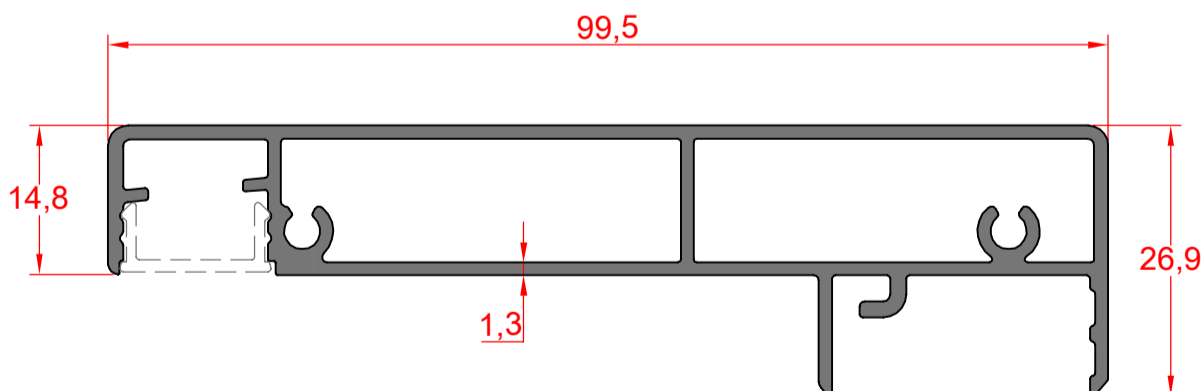

SH 110 MOTORLU GİYOTİN SİSTEMİ

TAM ÖLÇEKLİ ALÜMİNYUM PROFİLLER
(Full Scale Aluminum Profiles)

AKPA®

(SH 110 Giyotin)

Profiller / Profiles

10550
Kutu Profili
Box Profile
Weight : 2,968 kg/mt

10553
Dikme Profili
Mullion Profile
Weight : 0,421 kg/mt

10552
Dikme Profili
Mullion Profile
Weight : 1,927 kg/mt

10559
Yatay Profili
Transom Profile
Weight : 1,045 kg/mt

10556
Kenet Profili
Interlock Profile
Weight : 0,412 kg/mt

10557
Bitiş Profili
End Profile
Weight : 0,244 kg/mt

10554
Kanat Profili
Sash Profile
Weight : 0,637 kg/mt

10555
Kanat Profili
Sash Profile
Weight : 0,761 kg/mt

5992
Kapak Profili
Cover Profile
Weight : 0,080 kg/mt

8063
Kanal Kapak Profili
Cover Profile
Weight : 0,173 kg/mt