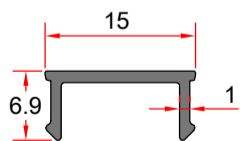

SH 110 MOTORLU GİYOTİN SİSTEMİ

TAM ÖLÇEKLİ ALÜMİNYUM PROFİLLER
(Full Scale Aluminum Profiles)

AKPA®

(SH 110 Giyotin)

Profiller / Profiles

10550
Kutu Profili
Box Profile
Weight : 2,968 kg/mt

10553
Dikme Profili
Mullion Profile
Weight : 0,421 kg/mt

10552
Dikme Profili
Mullion Profile
Weight : 1,927 kg/mt

10559
Yatay Profili
Transom Profile
Weight : 1,045 kg/mt

10556
Kenet Profili
Interlock Profile
Weight : 0,412 kg/mt

10557
Bitiş Profili
End Profile
Weight : 0,244 kg/mt

10554
Kanat Profili
Sash Profile
Weight : 0,637 kg/mt

10555
Kanat Profili
Sash Profile
Weight : 0,761 kg/mt

5992
Kapak Profili
Cover Profile
Weight : 0,080 kg/mt

8063
Kanal Kapak Profili
Cover Profile
Weight : 0,173 kg/mt