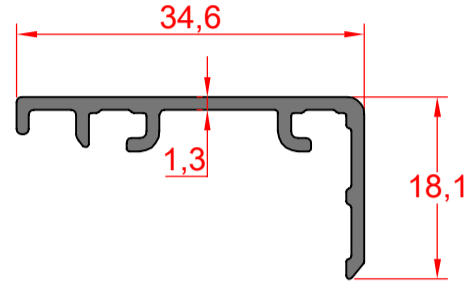

SH 110 MOTORLU GİYOTİN SİSTEMİ

TAM ÖLÇEKLİ ALÜMİNYUM PROFİLLER
(Full Scale Aluminum Profiles)

AKPA®

(SH 110 Giyotin)

Profiller / Profiles

10550
Kutu Profili
Box Profile
Weight : 2,968 kg/mt

10553
Dikme Profili
Mullion Profile
Weight : 0,421 kg/mt

10552
Dikme Profili
Mullion Profile
Weight : 1,927 kg/mt

10559
Yatay Profili
Transom Profile
Weight : 1,045 kg/mt

10556
Kenet Profili
Interlock Profile
Weight : 0,412 kg/mt

10557
Bitiş Profili
End Profile
Weight : 0,244 kg/mt

10554
Kanat Profili
Sash Profile
Weight : 0,637 kg/mt

10555
Kanat Profili
Sash Profile
Weight : 0,761 kg/mt

5992
Kapak Profili
Cover Profile
Weight : 0,080 kg/mt

8063
Kanal Kapak Profili
Cover Profile
Weight : 0,173 kg/mt