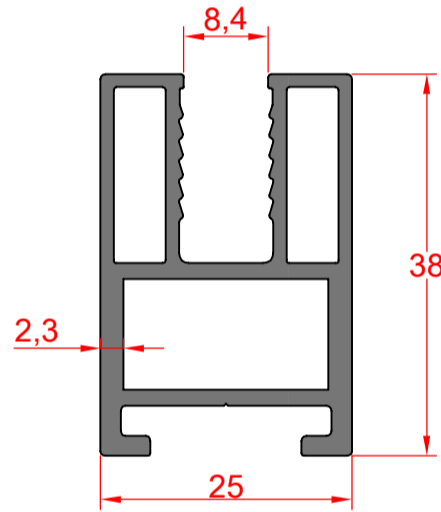

SH 110 MOTORLU GİYOTİN SİSTEMİ

TAM ÖLÇEKLİ ALÜMİNYUM PROFİLLER
(Full Scale Aluminum Profiles)

AKPA®

(SH 110 Giyotin)

Profiller / Profiles

10550
Kutu Profili
Box Profile
Weight : 2,968 kg/mt

10553
Dikme Profili
Mullion Profile
Weight : 0,421 kg/mt

10552
Dikme Profili
Mullion Profile
Weight : 1,927 kg/mt

10559
Yatay Profili
Transom Profile
Weight : 1,045 kg/mt

10556
Kenet Profili
Interlock Profile
Weight : 0,412 kg/mt

10557
Bitiş Profili
End Profile
Weight : 0,244 kg/mt

10554
Kanat Profili
Sash Profile
Weight : 0,637 kg/mt

10555
Kanat Profili
Sash Profile
Weight : 0,761 kg/mt

5992
Kapak Profili
Cover Profile
Weight : 0,080 kg/mt

8063
Kanal Kapak Profili
Cover Profile
Weight : 0,173 kg/mt

8241
Tij Profili
Stem Bar Profile
Ağırlık : 0,099 kg/mt

AKPA®

SH 110 MOTORLU GİYOTİN SİSTEMİ

AKSESUARLAR
(Accessories)

Code : 14 100100
Yan Kapak 3 mm galvaniz

Code : 01 130306
Pimli Köşe Bağlantı

Code : 09 080161
70'lik Motor 120 kn