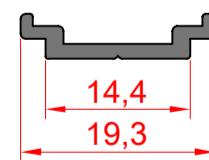

8241
Tij Profili
Stem Bar Profile
Ağırlık : 0,099 kg/mt