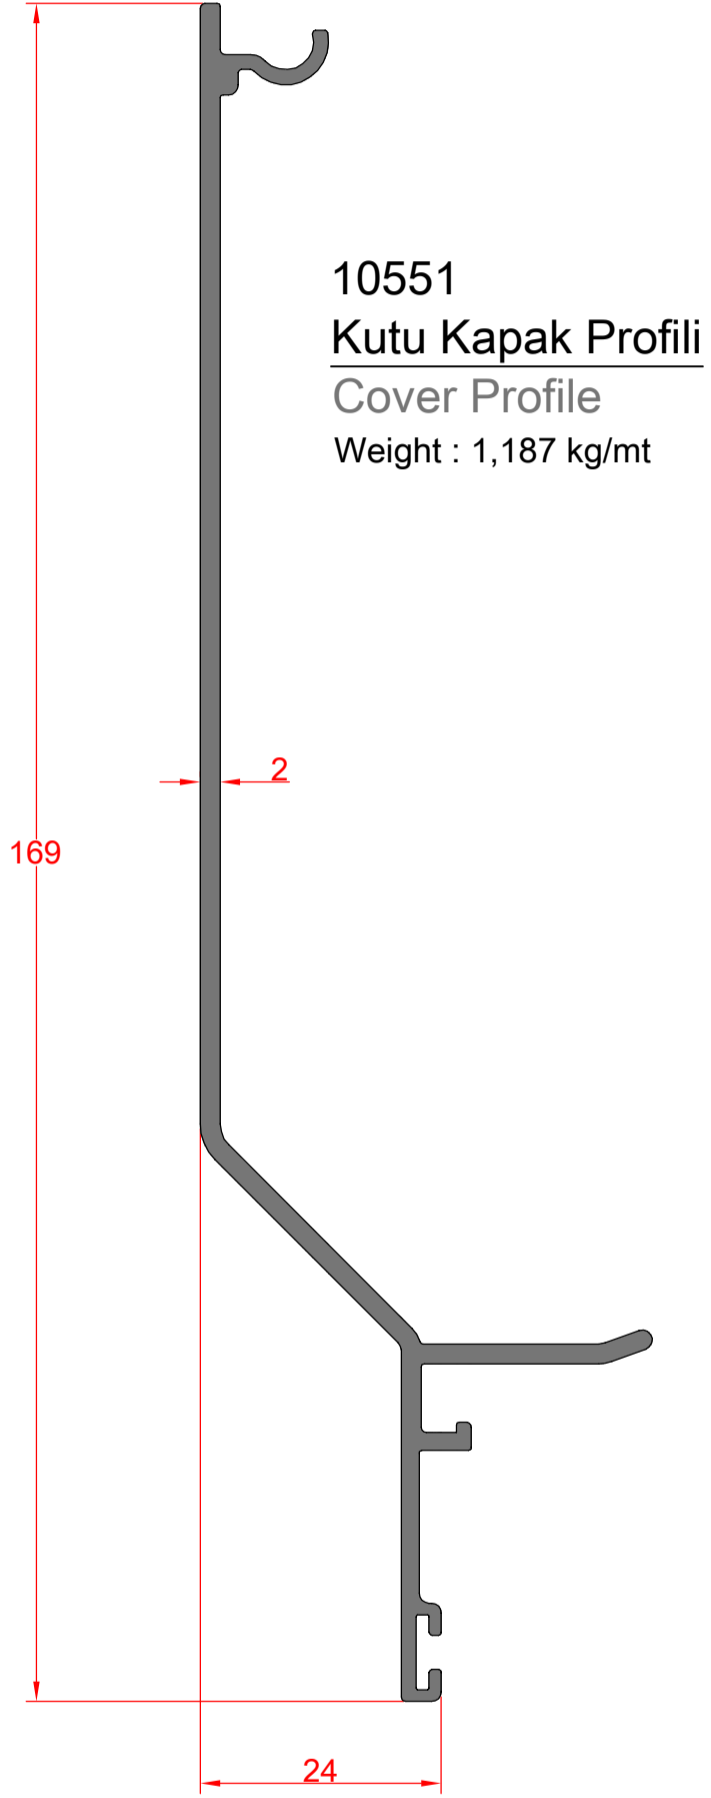

SH 110 MOTORLU GİYOTİN SİSTEMİ

TAM ÖLÇEKLİ ALÜMİNYUM PROFİLLER
(Full Scale Aluminum Profiles)

AKPA®

(SH 110 Giyotin)

Profiller / Profiles

10550
Kutu Profili
Box Profile
Weight : 2,968 kg/mt

10553
Dikme Profili
Mullion Profile
Weight : 0,421 kg/mt

10552
Dikme Profili
Mullion Profile
Weight : 1,927 kg/mt

10559
Yatay Profili
Transom Profile
Weight : 1,045 kg/mt

10556
Kenet Profili
Interlock Profile
Weight : 0,412 kg/mt

10557
Bitiş Profili
End Profile
Weight : 0,244 kg/mt

10554
Kanat Profili
Sash Profile
Weight : 0,637 kg/mt

10555
Kanat Profili
Sash Profile
Weight : 0,761 kg/mt

5992
Kapak Profili
Cover Profile
Weight : 0,080 kg/mt

8063
Kanal Kapak Profili
Cover Profile
Weight : 0,173 kg/mt