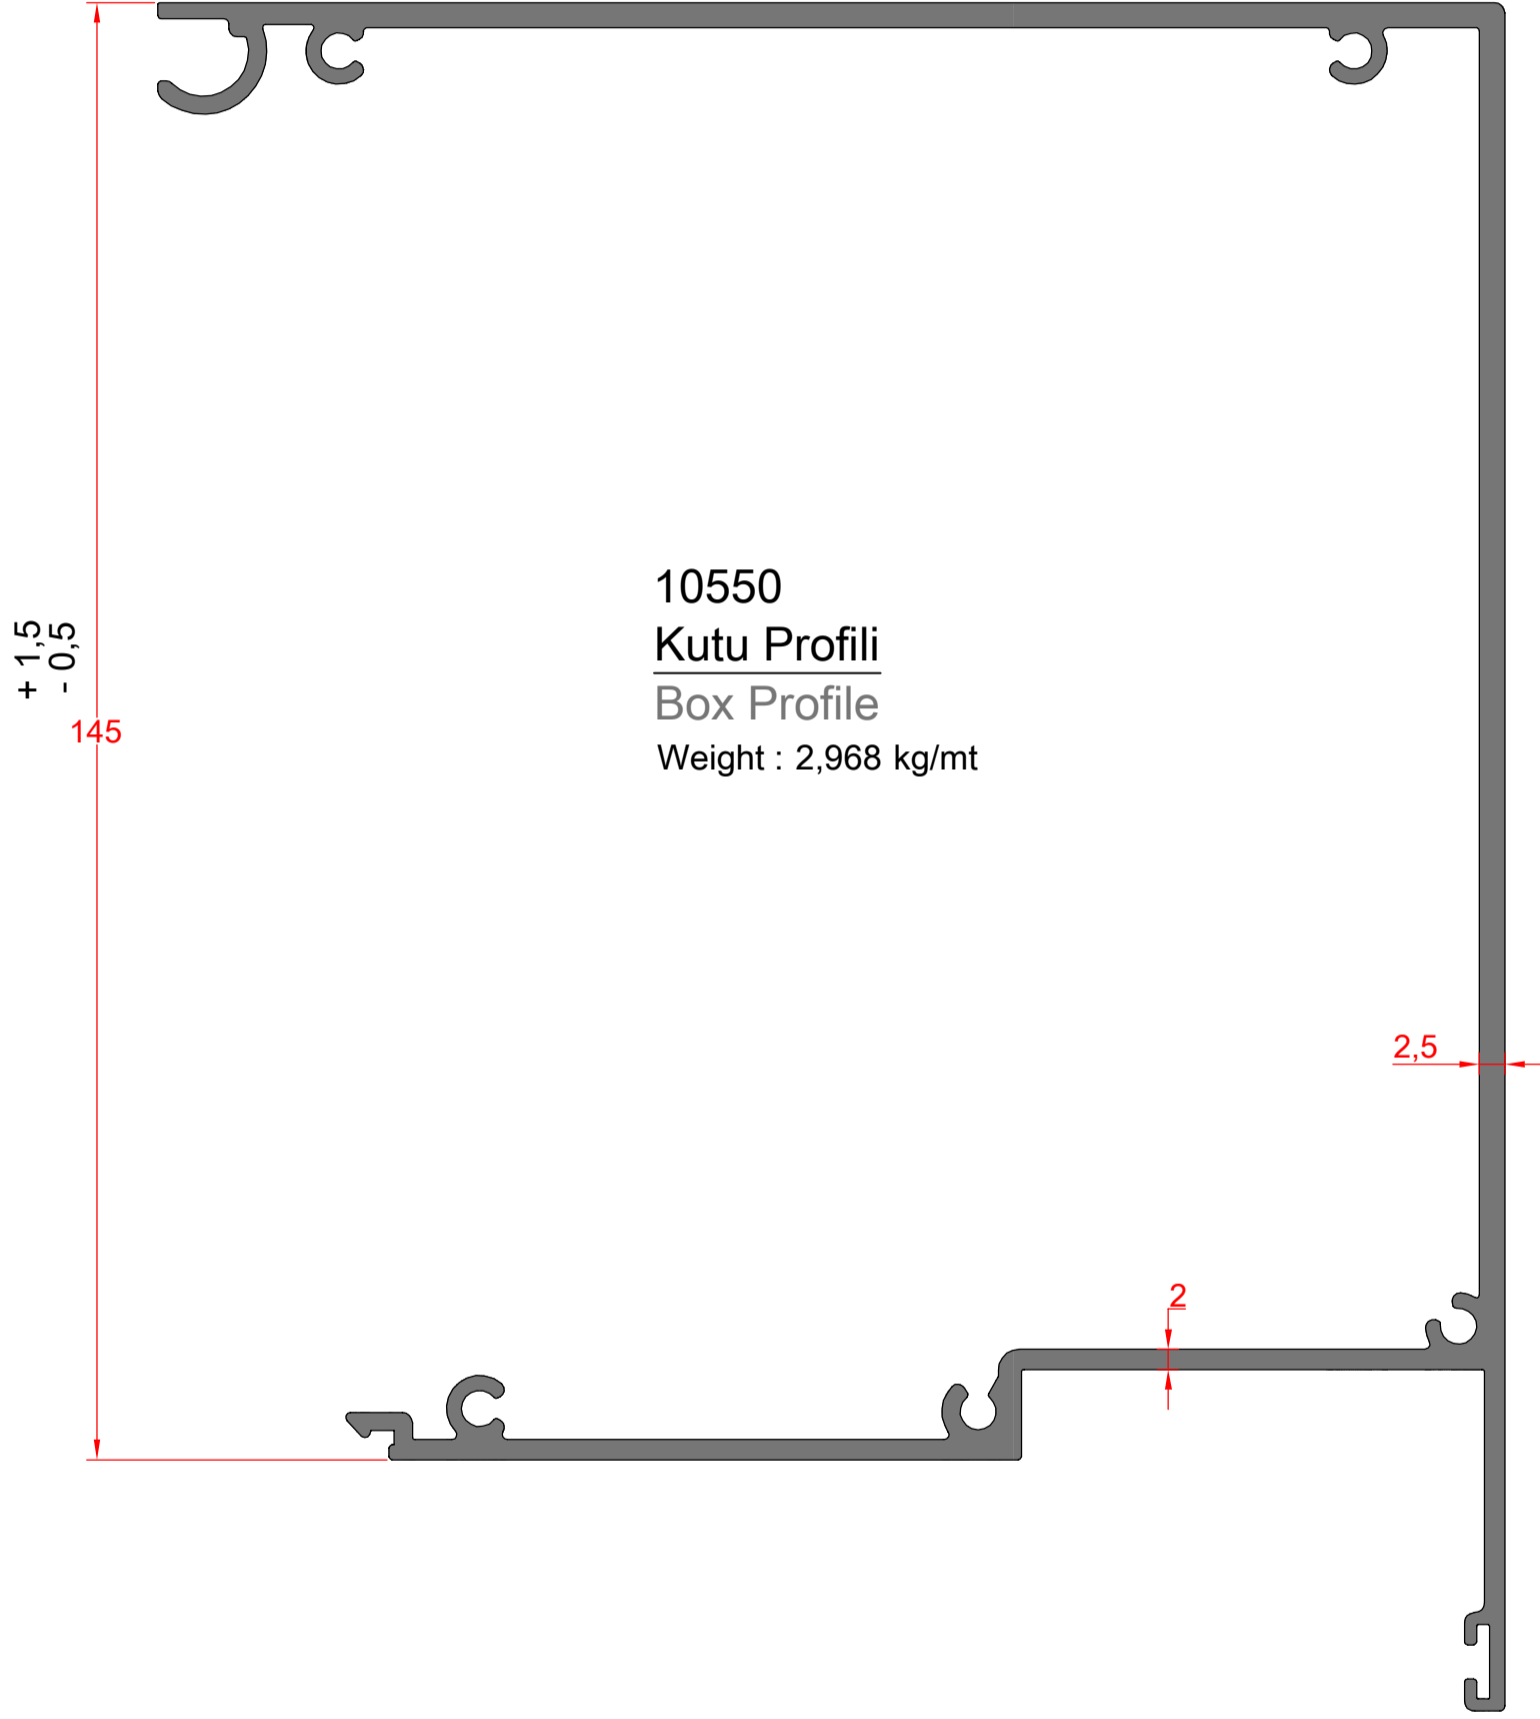

SH 110 MOTORLU GİYOTİN SİSTEMİ

TAM ÖLÇEKLİ ALÜMİNYUM PROFİLLER
(Full Scale Aluminum Profiles)

AKPA®

(SH 110 Giyotin)

Profiller / Profiles

10550
Kutu Profili
Box Profile
Weight : 2,968 kg/mt

10553
Dikme Profili
Mullion Profile
Weight : 0,421 kg/mt

10552
Dikme Profili
Mullion Profile
Weight : 1,927 kg/mt

10559
Yatay Profili
Transom Profile
Weight : 1,045 kg/mt

10556
Kenet Profili
Interlock Profile
Weight : 0,412 kg/mt

10557
Bitiş Profili
End Profile
Weight : 0,244 kg/mt

10554
Kanat Profili
Sash Profile
Weight : 0,637 kg/mt

10555
Kanat Profili
Sash Profile
Weight : 0,761 kg/mt

5992
Kapak Profili
Cover Profile
Weight : 0,080 kg/mt

8063
Kanal Kapak Profili
Cover Profile
Weight : 0,173 kg/mt