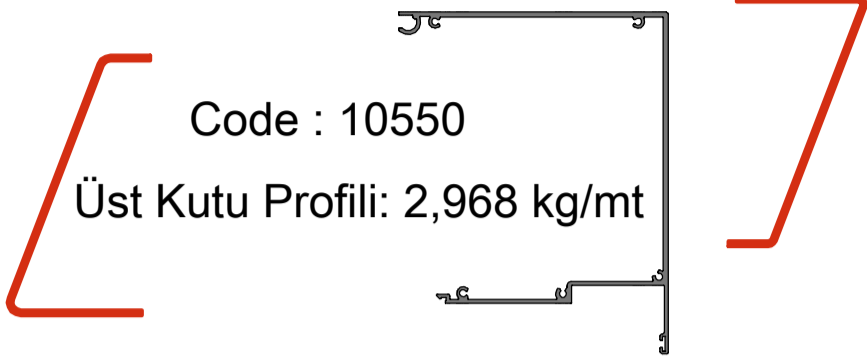

SH 110 MOTORLU GİYOTİN SİSTEMİ

TAM ÖLÇEKLİ ALÜMİNYUM PROFİLLER
(Full Scale Aluminum Profiles)

AKPA®

(SH 110 Giyotin)

Profiller / Profiles

10550
Kutu Profili
Box Profile
Weight : 2,968 kg/mt

10553
Dikme Profili
Mullion Profile
Weight : 0,421 kg/mt