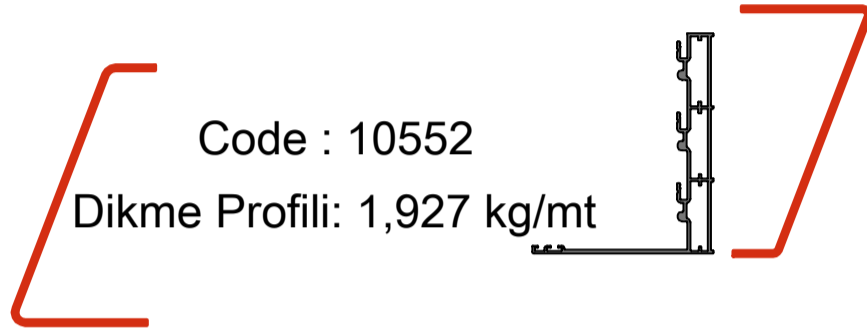

SH 110 MOTORLU GİYOTİN SİSTEMİ

TAM ÖLÇEKLİ ALÜMİNYUM PROFİLLER
(Full Scale Aluminum Profiles)

AKPA®

(SH 110 Giyotin)

Profiller / Profiles

10550
Kutu Profili
Box Profile
Weight : 2,968 kg/mt

10553
Dikme Profili
Mullion Profile
Weight : 0,421 kg/mt