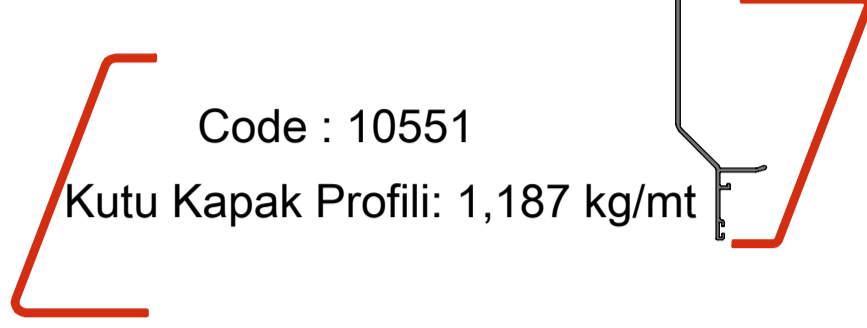

SH 110 MOTORLU GİYOTİN SİSTEMİ

TAM ÖLÇEKLİ ALÜMİNYUM PROFİLLER
(Full Scale Aluminum Profiles)

AKPA®

(SH 110 Giyotin)

Profiller / Profiles

10550
Kutu Profili
Box Profile
Weight : 2,968 kg/mt

10553
Dikme Profili
Mullion Profile
Weight : 0,421 kg/mt