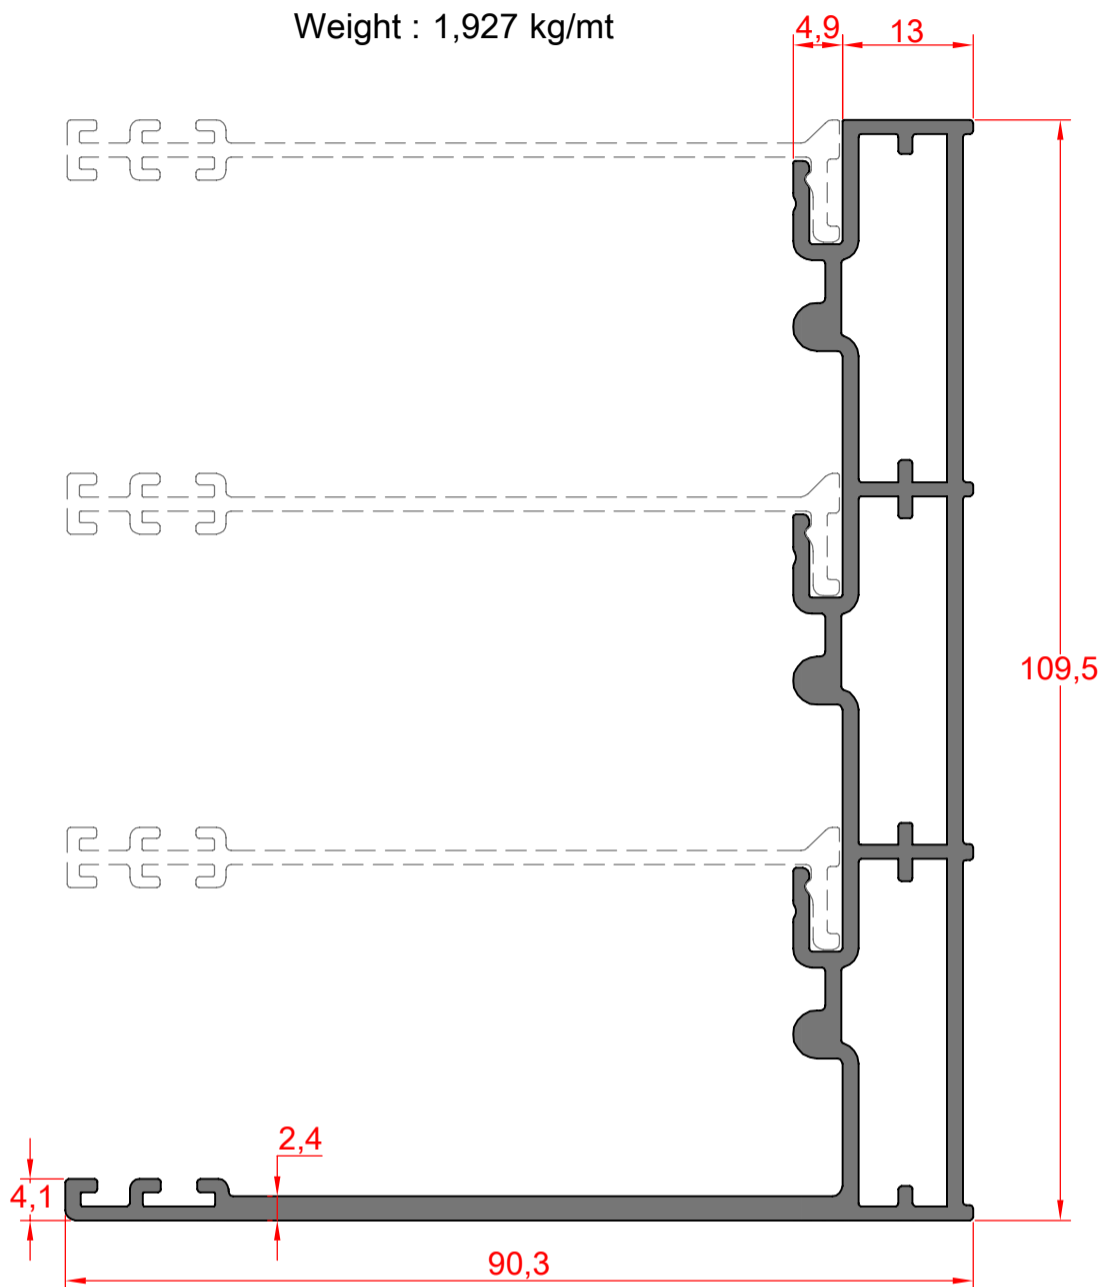

SH 110 MOTORLU GİYOTİN SİSTEMİ

TAM ÖLÇEKLİ ALÜMİNYUM PROFİLLER
(Full Scale Aluminum Profiles)

AKPA®

(SH 110 Giyotin)

Profiller / Profiles

10550
Kutu Profili
Box Profile
Weight : 2,968 kg/mt

10553
Dikme Profili
Mullion Profile
Weight : 0,421 kg/mt

10552
Dikme Profili
Mullion Profile
Weight : 1,927 kg/mt

10559
Yatay Profili
Transom Profile
Weight : 1,045 kg/mt

10556
Kenet Profili
Interlock Profile
Weight : 0,412 kg/mt

10557
Bitiş Profili
End Profile
Weight : 0,244 kg/mt

10554
Kanat Profili
Sash Profile
Weight : 0,637 kg/mt

10555
Kanat Profili
Sash Profile
Weight : 0,761 kg/mt

5992
Kapak Profili
Cover Profile
Weight : 0,080 kg/mt

8063
Kanal Kapak Profili
Cover Profile
Weight : 0,173 kg/mt

8241
Tij Profili
Stem Bar Profile
Ağırlık : 0,099 kg/mt

AKPA®

SH 110 MOTORLU GİYOTİN SİSTEMİ

AKSESUARLAR
(Accessories)

Code : 14 100100
Yan Kapak 3 mm galvaniz

Code : 01 130306
Pimli Köşe Bağlantı

Code : 09 080161
70'lik Motor 120 kn