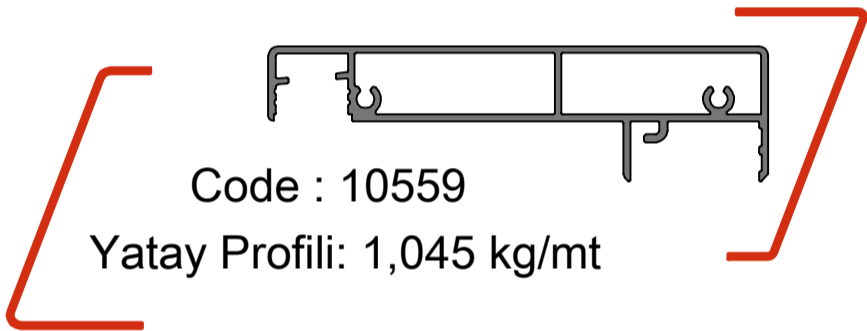

SH 110 MOTORLU GİYOTİN SİSTEMİ

TAM ÖLÇEKLİ ALÜMİNYUM PROFİLLER
(Full Scale Aluminum Profiles)

AKPA®

(SH 110 Giyotin)

Profiller / Profiles

10550
Kutu Profili
Box Profile
Weight : 2,968 kg/mt

10553
Dikme Profili
Mullion Profile
Weight : 0,421 kg/mt