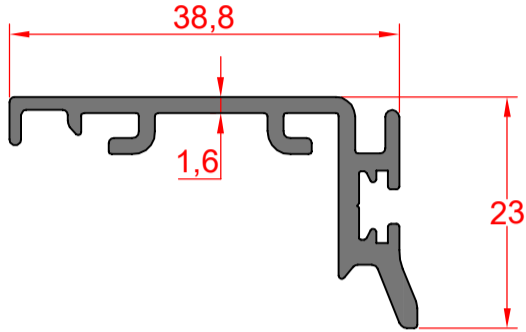

SH 110 MOTORLU GİYOTİN SİSTEMİ

TAM ÖLÇEKLİ ALÜMİNYUM PROFİLLER
(Full Scale Aluminum Profiles)

AKPA®

(SH 110 Giyotin)

Profiller / Profiles

10550
Kutu Profili
Box Profile
Weight : 2,968 kg/mt

10553
Dikme Profili
Mullion Profile
Weight : 0,421 kg/mt

10552
Dikme Profili
Mullion Profile
Weight : 1,927 kg/mt

10559
Yatay Profili
Transom Profile
Weight : 1,045 kg/mt

10556
Kenet Profili
Interlock Profile
Weight : 0,412 kg/mt

10557
Bitiş Profili
End Profile
Weight : 0,244 kg/mt

10554
Kanat Profili
Sash Profile
Weight : 0,637 kg/mt

10555
Kanat Profili
Sash Profile
Weight : 0,761 kg/mt

5992
Kapak Profili
Cover Profile
Weight : 0,080 kg/mt

8063
Kanal Kapak Profili
Cover Profile
Weight : 0,173 kg/mt