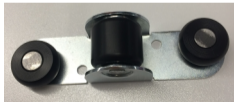

8241
Tij Profili
Stem Bar Profile
Ağırlık : 0,099 kg/mt

AKPA®

SH 110 MOTORLU GİYOTİN SİSTEMİ

AKSESUARLAR
(Accessories)

Code : 14 100100
Yan Kapak 3 mm galvaniz

Code : 01 130306
Pimli Köşe Bağlantı

Code : 09 080161
70'lik Motor 120 kn

Code : 14 100120
70 Lik Boru 1,2mm

Code : 14 100105
Boru Başı

Code : 14 100106
Rulman

Code : 14 100102
Kasnak

Code : 14 100103
Rulman Plakası

Code : 14 100115
Yük Kayışı

Code : 14 100104
Askı Takımı

Code : 14 100110
Kanat Hiza Tekerı