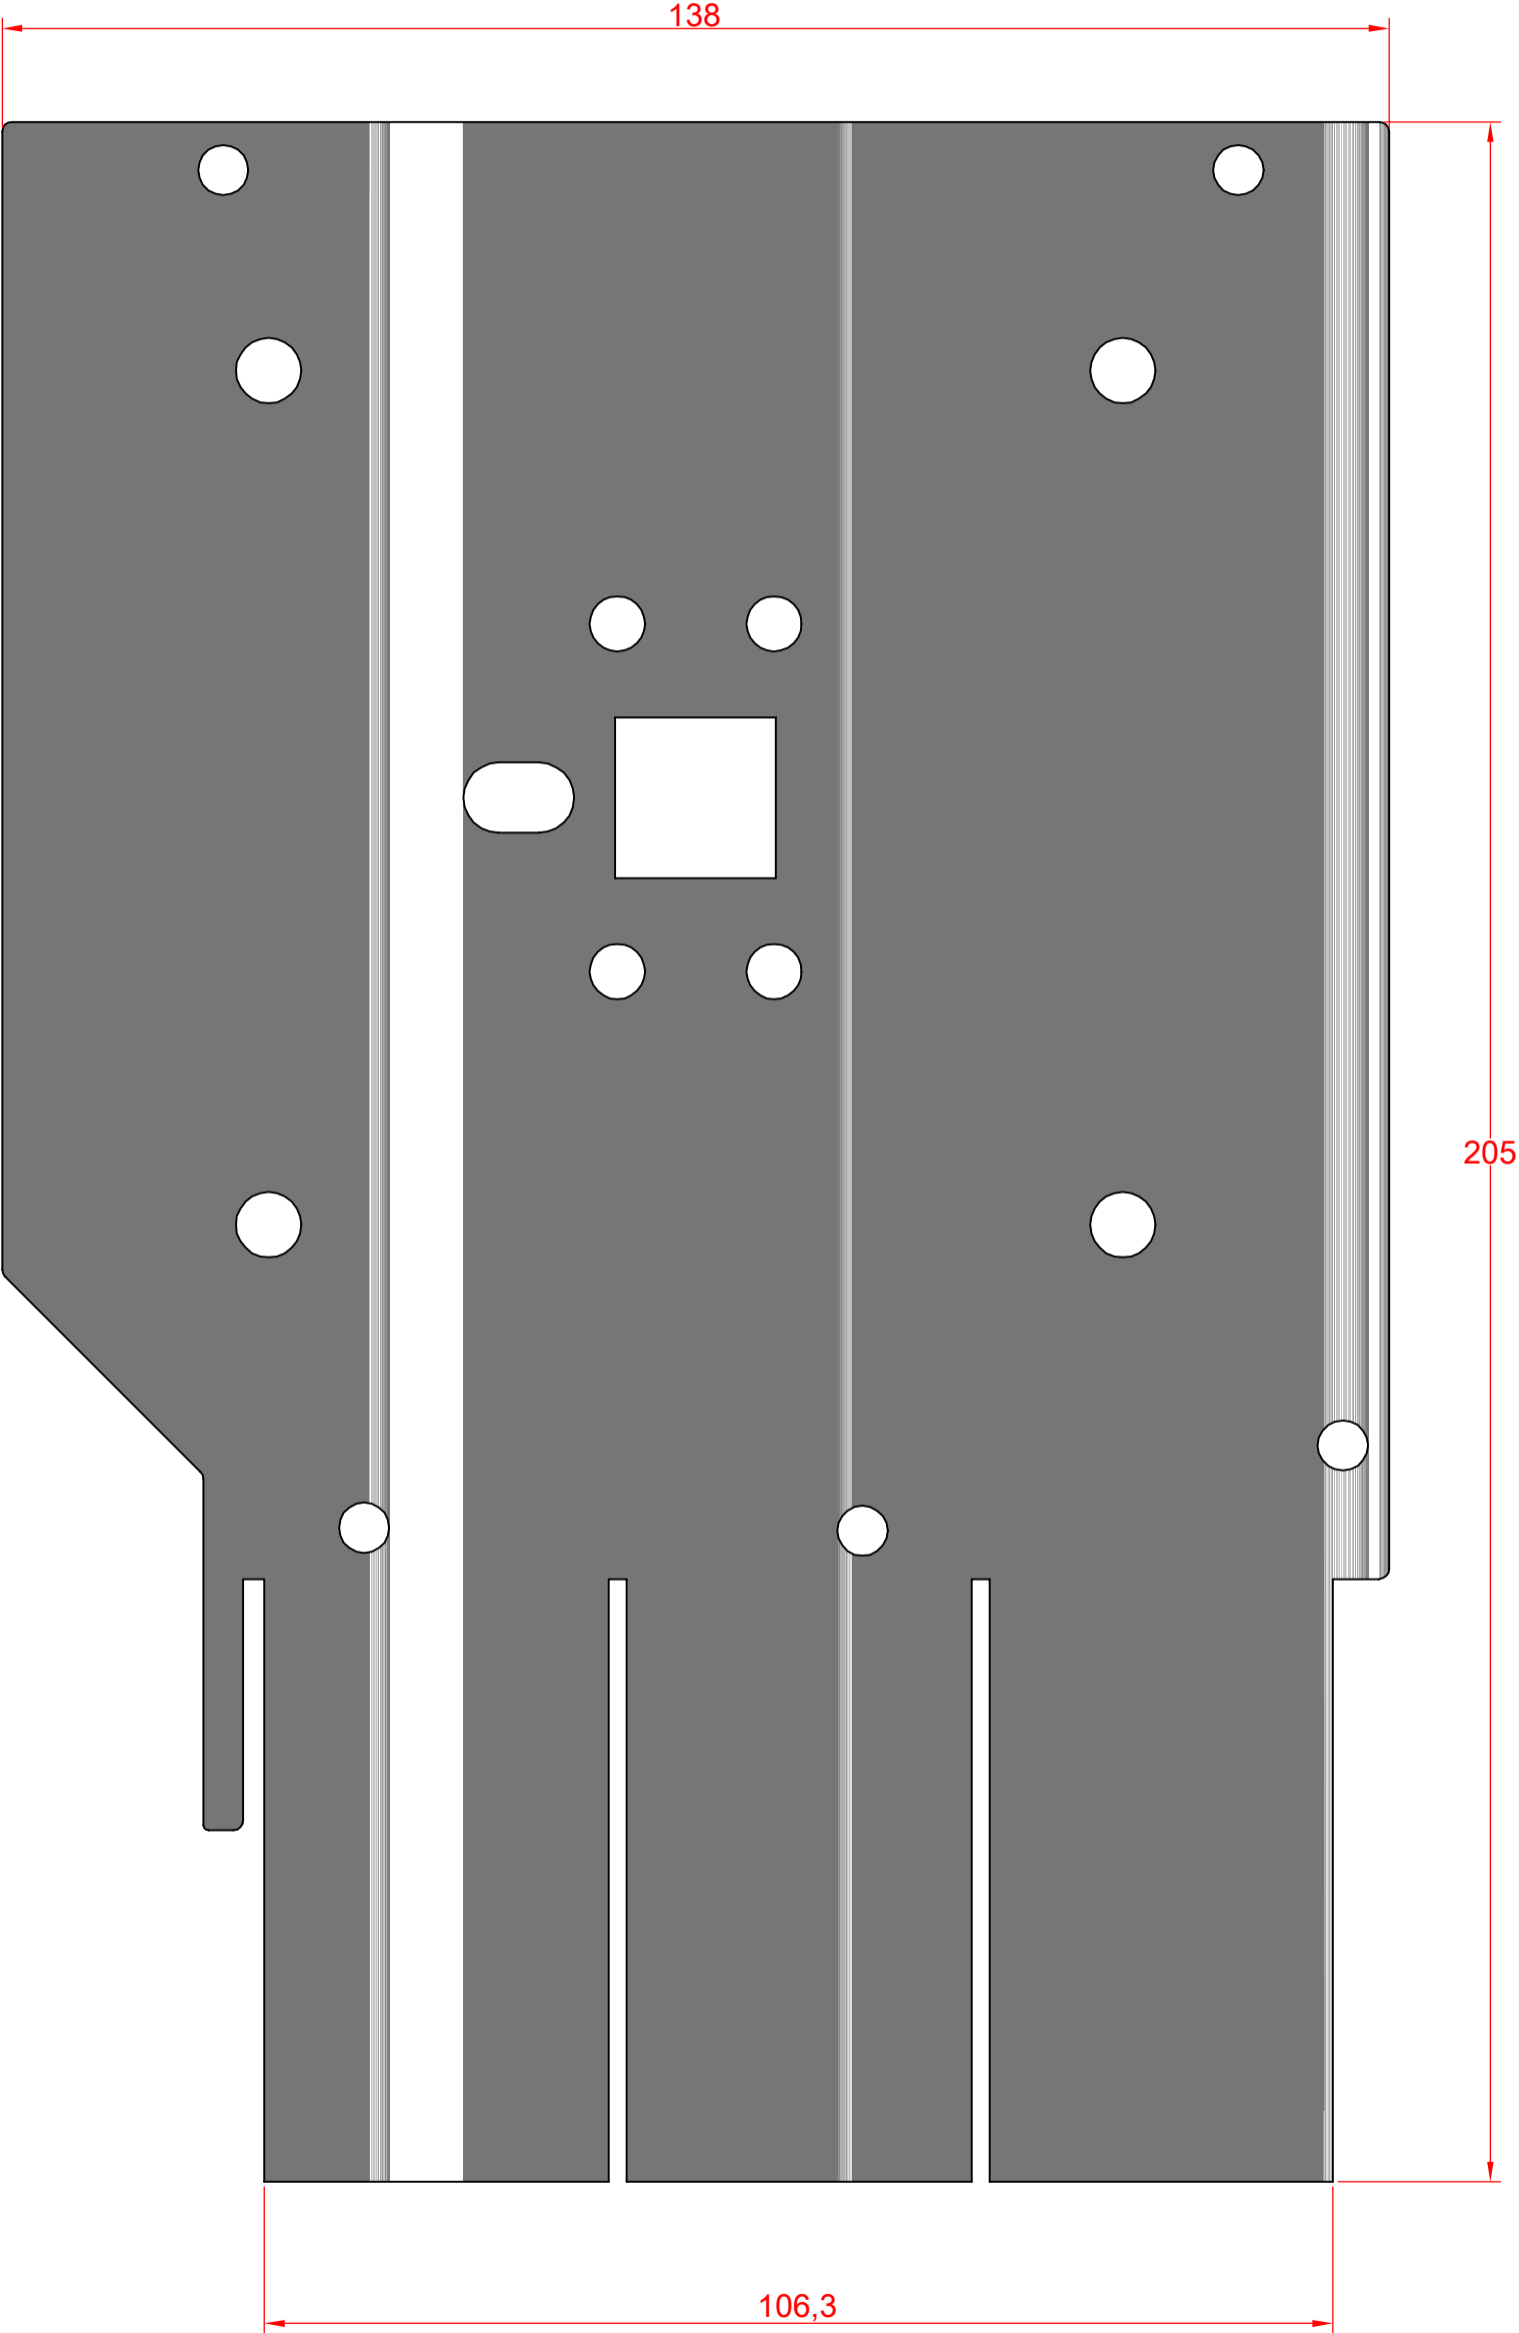

Code : 14 100100
Kutu Yan Kapađı
3 mm Galvaniz Sac

AKPA®

(SH 110 Giyotin)

Aksesuarlar / Accessories