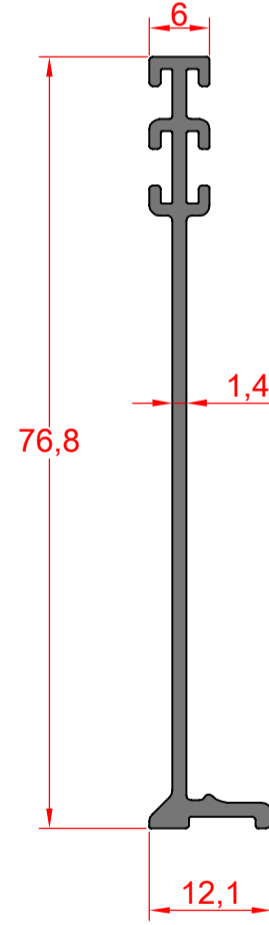

SH 110 MOTORLU GİYOTİN SİSTEMİ

TAM ÖLÇEKLİ ALÜMİNYUM PROFİLLER
(Full Scale Aluminum Profiles)

AKPA®

(SH 110 Giyotin)

Profiller / Profiles

10550
Kutu Profili
Box Profile
Weight : 2,968 kg/mt

10553
Dikme Profili
Mullion Profile
Weight : 0,421 kg/mt

10552
Dikme Profili
Mullion Profile
Weight : 1,927 kg/mt

10559
Yatay Profili
Transom Profile
Weight : 1,045 kg/mt

10556
Kenet Profili
Interlock Profile
Weight : 0,412 kg/mt

10557
Bitiş Profili
End Profile
Weight : 0,244 kg/mt

10554
Kanat Profili
Sash Profile
Weight : 0,637 kg/mt

10555
Kanat Profili
Sash Profile
Weight : 0,761 kg/mt

5992
Kapak Profili
Cover Profile
Weight : 0,080 kg/mt

8063
Kanal Kapak Profili
Cover Profile
Weight : 0,173 kg/mt

8241
Tij Profili
Stem Bar Profile
Ağırlık : 0,099 kg/mt

AKPA®

SH 110 MOTORLU GİYOTİN SİSTEMİ

AKSESUARLAR
(Accessories)

Code : 14 100100
Yan Kapak 3 mm galvaniz

Code : 01 130306
Pimli Köşe Bağlantı

Code : 09 080161
70'lik Motor 120 kn