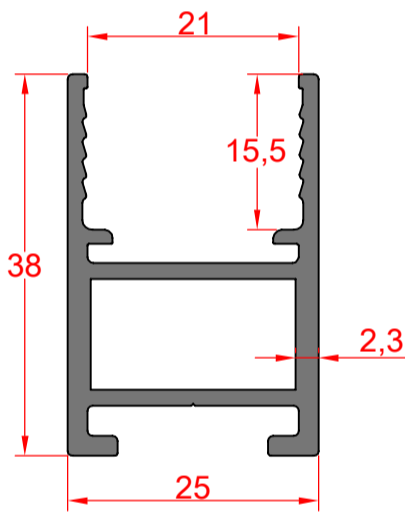

SH 110 MOTORLU GİYOTİN SİSTEMİ

TAM ÖLÇEKLİ ALÜMİNYUM PROFİLLER
(Full Scale Aluminum Profiles)

AKPA®

(SH 110 Giyotin)

Profiller / Profiles

10550
Kutu Profili
Box Profile
Weight : 2,968 kg/mt

10553
Dikme Profili
Mullion Profile
Weight : 0,421 kg/mt

10552
Dikme Profili
Mullion Profile
Weight : 1,927 kg/mt

10559
Yatay Profili
Transom Profile
Weight : 1,045 kg/mt

10556
Kenet Profili
Interlock Profile
Weight : 0,412 kg/mt

10557
Bitiş Profili
End Profile
Weight : 0,244 kg/mt

10554
Kanat Profili
Sash Profile
Weight : 0,637 kg/mt

10555
Kanat Profili
Sash Profile
Weight : 0,761 kg/mt

5992
Kapak Profili
Cover Profile
Weight : 0,080 kg/mt

8063
Kanal Kapak Profili
Cover Profile
Weight : 0,173 kg/mt