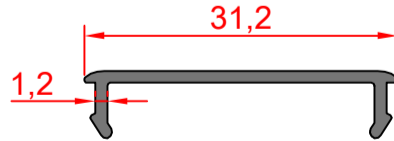

10552
Dikme Profili
Mullion Profile
Weight : 1,927 kg/mt

10559
Yatay Profili
Transom Profile
Weight : 1,045 kg/mt

10556
Kenet Profili
Interlock Profile
Weight : 0,412 kg/mt

10557
Bitiş Profili
End Profile
Weight : 0,244 kg/mt

10554
Kanat Profili
Sash Profile
Weight : 0,637 kg/mt

10555
Kanat Profili
Sash Profile
Weight : 0,761 kg/mt

5992
Kapak Profili
Cover Profile
Weight : 0,080 kg/mt

8063
Kanal Kapak Profili
Cover Profile
Weight : 0,173 kg/mt

8241
Tij Profili
Stem Bar Profile
Ağırlık : 0,099 kg/mt

AKPA®

SH 110 MOTORLU GİYOTİN SİSTEMİ

AKSESUARLAR
(Accessories)

Code : 14 100100
Yan Kapak 3 mm galvaniz

Code : 01 130306
Pimli Köşe Bağlantı

Code : 09 080161
70'lik Motor 120 kn