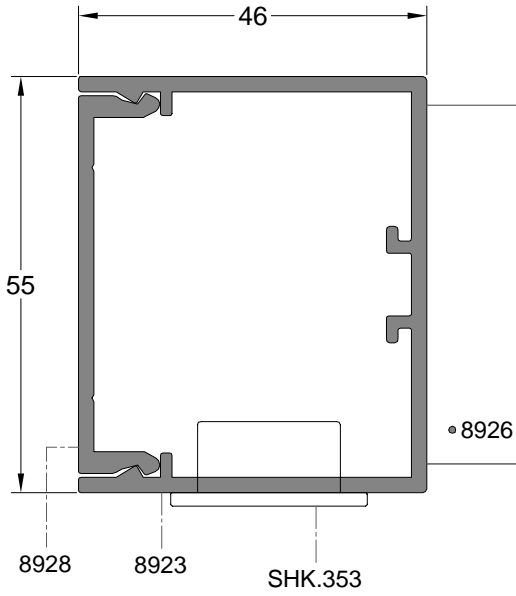

DI
(OUTSIDE)

D-1

Ç
(INSIDE)