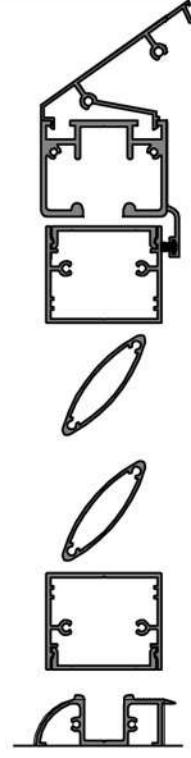

Dış Mekan Sistem
Outdoor System

SSS60

Kayar Panjur Sistem
Sliding Shutter System

TEKNİK ÖZELLİKLER / TECHNICAL PROPERTIES

KASA GENİŞLİĞİ / FRAME WIDTH	60 mm
LAMEL PROFİL GENİŞLİĞİ / LAMELLA PROFILE WIDTH	60 mm
ET KALINLIĞI / WALL THICKNESS	1,4 - 2,5 mm
MAKS. KANAT GENİŞLİĞİ / MAX. SASH WIDTH	1200 mm
MAKS. KANAT YÜKSEKLİĞİ / MAX. SASH HEIGHT	5000 mm
MAKS. KANAT AĞIRLIĞI / MAX. SASH WEIGHT	70 kg

UYGULAMA SEÇENEKLERİ / APPLICATION OPTIONS

ALÜMİNYUM SANAYİ VE TİC. A.Ş.

PROF L KES T PROFILE SECTION	PROF L KODU PROFILE CODE	PROF L ADI PROFILE NAME	Jx cm ⁴	Jy cm ⁴	A IRLIK (kg/m) WEIGHT
	8921	ÜST KASA PROF L TOP FRAME PROFILE	-	-	1,982 kg/m
	8923	YATAY PROF L TRANSOM PROFILE	-	-	0,861 kg/m
	8924	YATAY PROF L TRANSOM PROFILE	-	-	1,002 kg/m
	8925	E K PROF L THRESHOLD PROFILE	-	-	0,847 kg/m
	8926	BADEM PROF L CONVEX PROFILE	-	-	0,529 kg/m
	8927	ADAPTÖR PROF L ADAPTER PROFILE	-	-	0,484 kg/m
	8922	DAMLALIK PROF L DROPPER PROFILE	-	-	0,859kg/m
	8928	KAPAK PROF L COVER PROFILE	-	-	0,385 kg/m
	8241	T J PROF L STEM BAR PROFILE	-	-	0,099 kg/m