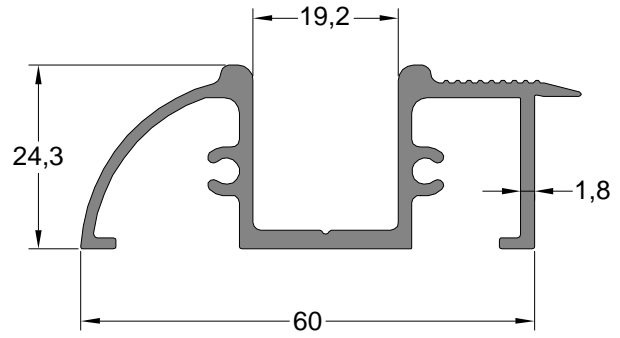

Dış Mekan Sistem
Outdoor System

SSS60

Kayar Panjur Sistem
Sliding Shutter System

TEKNİK ÖZELLİKLER / TECHNICAL PROPERTIES

KASA GENİŞLİĞİ / FRAME WIDTH	60 mm
LAMEL PROFİL GENİŞLİĞİ / LAMELLA PROFILE WIDTH	60 mm
ET KALINLIĞI / WALL THICKNESS	1,4 - 2,5 mm
MAKS. KANAT GENİŞLİĞİ / MAX. SASH WIDTH	1200 mm
MAKS. KANAT YÜKSEKLİĞİ / MAX. SASH HEIGHT	5000 mm
MAKS. KANAT AĞIRLIĞI / MAX. SASH WEIGHT	70 kg

Üst Kasa Profili RAIL PROFILE	Profil Kodu Profile Code	(kg/mt) Weight
	8921	1,982

Yatay Profili TRANSOM PROFILE	Profil Kodu Profile Code	(kg/mt) Weight
	8923	0,861

Yatay Profili TRANSOM PROFILE	Profil Kodu Profile Code	(kg/mt) Weight
	8924	1,002

E ik Profili THRESHOLD PROFILE	Profil Kodu Profile Code	(kg/mt) Weight
	8925	0,847

Badem Profili CONVEX PROFILE	Profil Kodu Profile Code	(kg/mt) Weight
	8926	0,529

Adaptör Profili ADAPTER PROFILE	Profil Kodu Profile Code	(kg/mt) Weight
	8927	0,484

Damlalık Profili SILL PROFILE	Profil Kodu Profile Code	(kg/mt) Weight
	8922	0,859

Kapak Profili COVER PROFILE	Profil Kodu Profile Code	(kg/mt) Weight
	8928	0,385

Tij Profili STEM BAR PROFILE	Profil Kodu Profile Code	(kg/mt) Weight
	8241	0,099