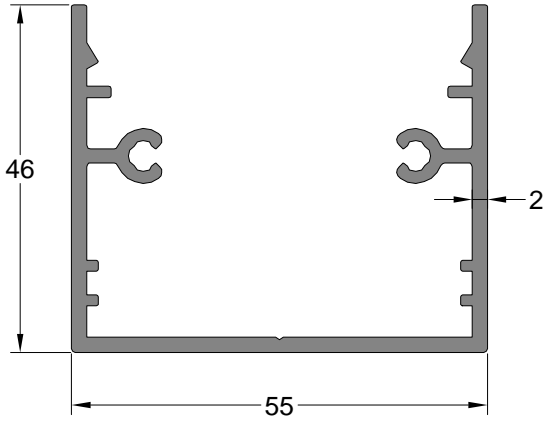

Yatay Profili TRANSOM PROFILE	Profil Kodu Profile Code	(kg/mt) Weight
	8924	1,002