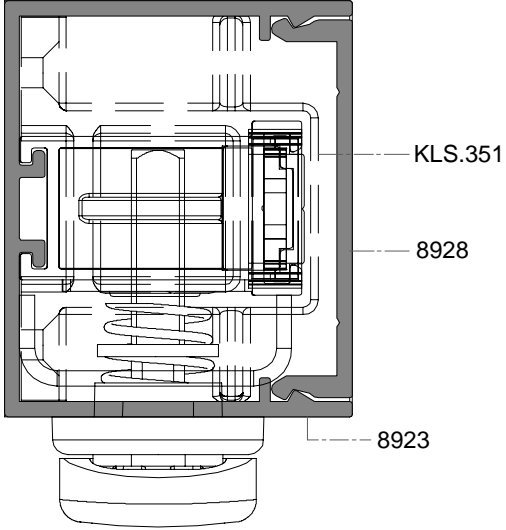

Dış Mekan Sistem
Outdoor System

SSS60

Kayar Panjur Sistem
Sliding Shutter System

TEKNİK ÖZELLİKLER / TECHNICAL PROPERTIES

KASA GENİŞLİĞİ / FRAME WIDTH	60 mm
LAMEL PROFİL GENİŞLİĞİ / LAMELLA PROFILE WIDTH	60 mm
ET KALINLIĞI / WALL THICKNESS	1,4 - 2,5 mm
MAKS. KANAT GENİŞLİĞİ / MAX. SASH WIDTH	1200 mm
MAKS. KANAT YÜKSEKLİĞİ / MAX. SASH HEIGHT	5000 mm
MAKS. KANAT AĞIRLIĞI / MAX. SASH WEIGHT	70 kg

E ik Profili THRESHOLD PROFILE	Profil Kodu Profile Code	(kg/mt) Weight
	8925	0,847

Badem Profili CONVEX PROFILE	Profil Kodu Profile Code	(kg/mt) Weight
	8926	0,529

Adaptör Profili ADAPTER PROFILE	Profil Kodu Profile Code	(kg/mt) Weight
	8927	0,484

Damlalık Profili SILL PROFILE	Profil Kodu Profile Code	(kg/mt) Weight
	8922	0,859

Kapak Profili COVER PROFILE	Profil Kodu Profile Code	(kg/mt) Weight
	8928	0,385

Tij Profili STEM BAR PROFILE	Profil Kodu Profile Code	(kg/mt) Weight
	8241	0,099

DI
(OUTSIDE)

D-1

Ç
(INSIDE)

D-3

ÜST BÖLÜM K L TLEME AKSESUAR MONTAJI
TOP PART LOCKED ACCESSORIES ASSEMBLY

ORTA BÖLÜM KOL AKSESUAR MONTAJI
TOP PART LOCK WITH ACCESSORIES MONTAIL