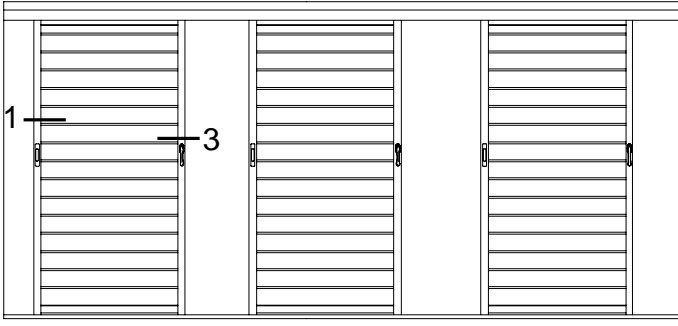

E ik Profili THRESHOLD PROFILE	Profil Kodu Profile Code	(kg/mt) Weight
	8925	0,847

Badem Profili CONVEX PROFILE	Profil Kodu Profile Code	(kg/mt) Weight
	8926	0,529

Adaptör Profili ADAPTER PROFILE	Profil Kodu Profile Code	(kg/mt) Weight
	8927	0,484

Damlalık Profili SILL PROFILE	Profil Kodu Profile Code	(kg/mt) Weight
	8922	0,859

Kapak Profili COVER PROFILE	Profil Kodu Profile Code	(kg/mt) Weight
	8928	0,385

Tij Profili STEM BAR PROFILE	Profil Kodu Profile Code	(kg/mt) Weight
	8241	0,099