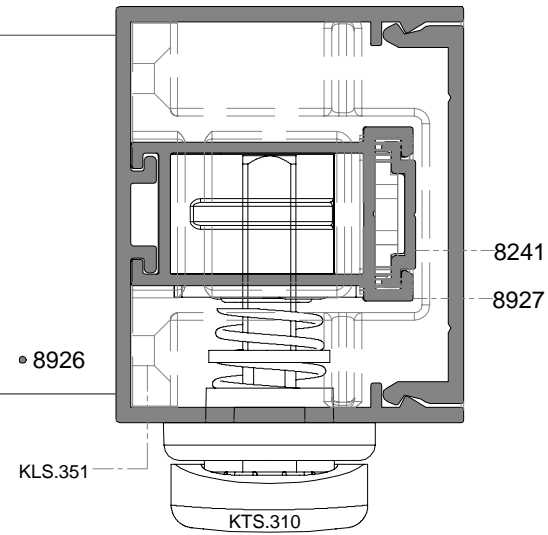

Dış Mekan Sistem
Outdoor System

SSS60

Kayar Panjur Sistem
Sliding Shutter System

TEKNİK ÖZELLİKLER / TECHNICAL PROPERTIES

KASA GENİŞLİĞİ / FRAME WIDTH	60 mm
LAMEL PROFİL GENİŞLİĞİ / LAMELLA PROFILE WIDTH	60 mm
ET KALINLIĞI / WALL THICKNESS	1,4 - 2,5 mm
MAKS. KANAT GENİŞLİĞİ / MAX. SASH WIDTH	1200 mm
MAKS. KANAT YÜKSEKLİĞİ / MAX. SASH HEIGHT	5000 mm
MAKS. KANAT AĞIRLIĞI / MAX. SASH WEIGHT	70 kg

E ik Profili THRESHOLD PROFILE	Profil Kodu Profile Code	(kg/mt) Weight
	8925	0,847

Badem Profili CONVEX PROFILE	Profil Kodu Profile Code	(kg/mt) Weight
	8926	0,529

Adaptör Profili ADAPTER PROFILE	Profil Kodu Profile Code	(kg/mt) Weight
	8927	0,484

Damlalık Profili SILL PROFILE	Profil Kodu Profile Code	(kg/mt) Weight
	8922	0,859

Kapak Profili COVER PROFILE	Profil Kodu Profile Code	(kg/mt) Weight
	8928	0,385

Tij Profili STEM BAR PROFILE	Profil Kodu Profile Code	(kg/mt) Weight
	8241	0,099

DI
(OUTSIDE)

D-1

Ç
(INSIDE)

D-3

ÜST BÖLÜM K L TLEME AKSESUAR MONTAJI
TOP PART LOCKED ACCESSORIES ASSEMBLY

ORTA BÖLÜM KOL AKSESUAR MONTAJI
TOP PART LOCK WITH ACCESSORIES MONTAIL