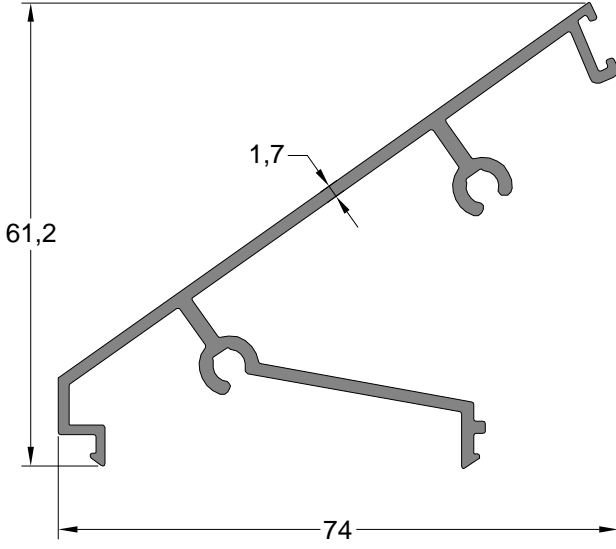

Üst Kasa Profili RAIL PROFILE	Profil Kodu Profile Code	(kg/mt) Weight
	8921	1,982

Yatay Profili TRANSOM PROFILE	Profil Kodu Profile Code	(kg/mt) Weight
	8923	0,861

Yatay Profili TRANSOM PROFILE	Profil Kodu Profile Code	(kg/mt) Weight
	8924	1,002

E ik Profili THRESHOLD PROFILE	Profil Kodu Profile Code	(kg/mt) Weight
	8925	0,847

Badem Profili CONVEX PROFILE	Profil Kodu Profile Code	(kg/mt) Weight
	8926	0,529

Adaptör Profili ADAPTER PROFILE	Profil Kodu Profile Code	(kg/mt) Weight
	8927	0,484

Damlalık Profili SILL PROFILE	Profil Kodu Profile Code	(kg/mt) Weight
	8922	0,859

Kapak Profili COVER PROFILE	Profil Kodu Profile Code	(kg/mt) Weight
	8928	0,385

Tij Profili STEM BAR PROFILE	Profil Kodu Profile Code	(kg/mt) Weight
	8241	0,099