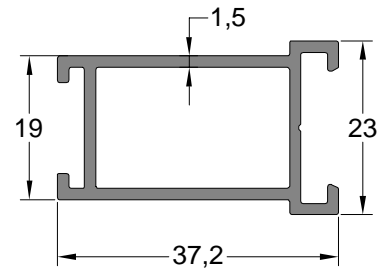

Üst Kasa Profili RAIL PROFILE	Profil Kodu Profile Code	(kg/mt) Weight
	8921	1,982

Yatay Profili TRANSOM PROFILE	Profil Kodu Profile Code	(kg/mt) Weight
	8923	0,861

Yatay Profili TRANSOM PROFILE	Profil Kodu Profile Code	(kg/mt) Weight
	8924	1,002

E ik Profili THRESHOLD PROFILE	Profil Kodu Profile Code	(kg/mt) Weight
	8925	0,847

Badem Profili CONVEX PROFILE	Profil Kodu Profile Code	(kg/mt) Weight
	8926	0,529

Adaptör Profili ADAPTER PROFILE	Profil Kodu Profile Code	(kg/mt) Weight
	8927	0,484

Damlalık Profili SILL PROFILE	Profil Kodu Profile Code	(kg/mt) Weight
	8922	0,859

Kapak Profili COVER PROFILE	Profil Kodu Profile Code	(kg/mt) Weight
	8928	0,385

Tij Profili STEM BAR PROFILE	Profil Kodu Profile Code	(kg/mt) Weight
	8241	0,099