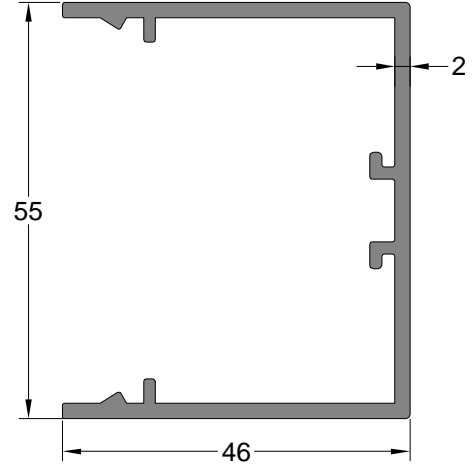

Yatay Profili TRANSOM PROFILE	Profil Kodu Profile Code	(kg/mt) Weight
	8923	0,861