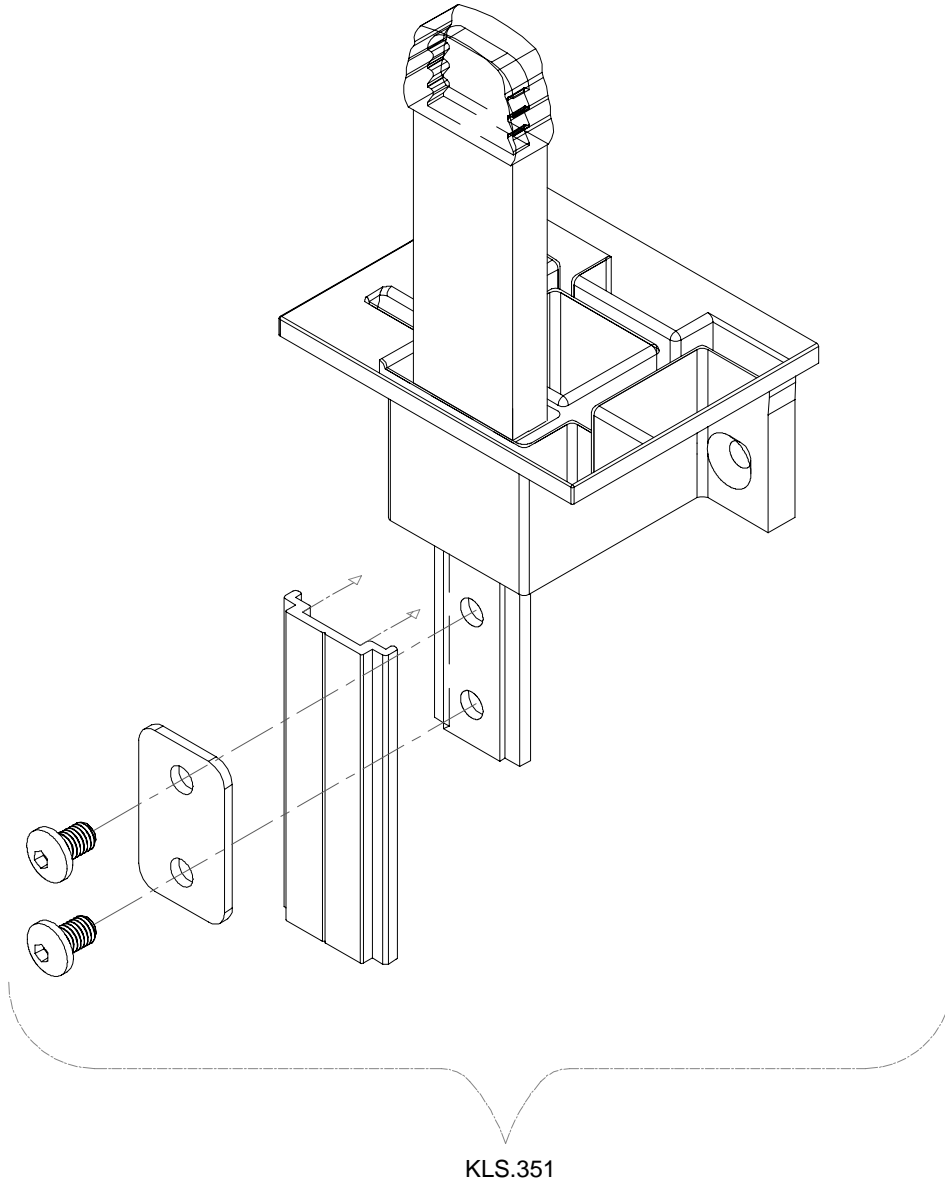

Damlalık Profili SILL PROFILE	Profil Kodu Profile Code	(kg/mt) Weight
	8922	0,859

Kapak Profili COVER PROFILE	Profil Kodu Profile Code	(kg/mt) Weight
	8928	0,385

Tij Profili STEM BAR PROFILE	Profil Kodu Profile Code	(kg/mt) Weight
	8241	0,099

DI
(OUTSIDE)

D-1

Ç
(INSIDE)

D-3

ÜST BÖLÜM K L TLEME AKSESUAR MONTAJI
TOP PART LOCKED ACCESSORIES ASSEMBLY

ORTA BÖLÜM KOL AKSESUAR MONTAJI
TOP PART LOCK WITH ACCESSORIES MONTAIL