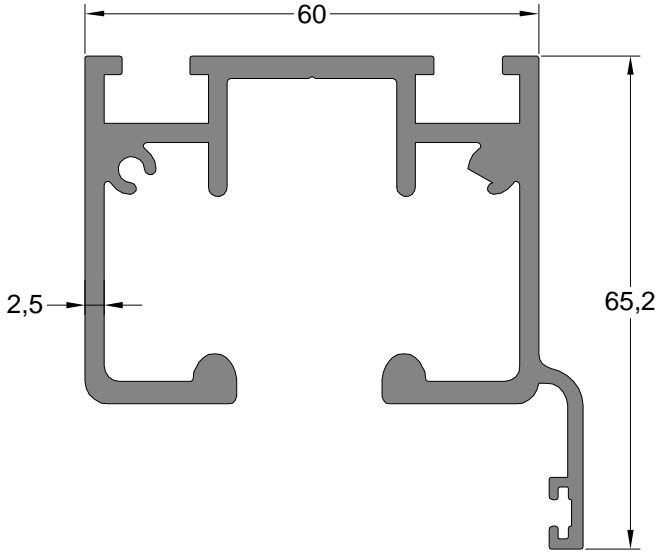

Üst Kasa Profili RAIL PROFILE	Profil Kodu Profile Code	(kg/mt) Weight
	8921	1,982