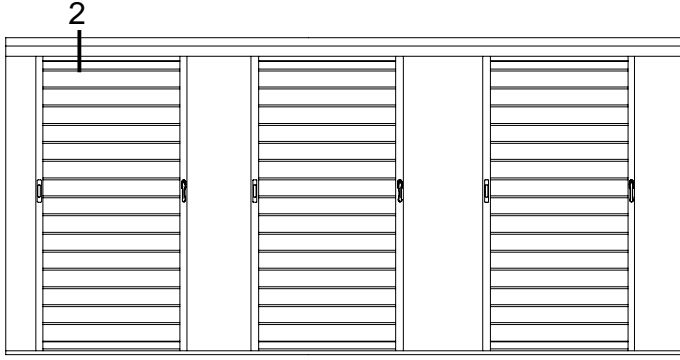

Damlalık Profili SILL PROFILE	Profil Kodu Profile Code	(kg/mt) Weight
	8922	0,859

Kapak Profili COVER PROFILE	Profil Kodu Profile Code	(kg/mt) Weight
	8928	0,385

Tij Profili STEM BAR PROFILE	Profil Kodu Profile Code	(kg/mt) Weight
	8241	0,099

DI
(OUTSIDE)

D-1

Ç
(INSIDE)

D-3

ÜST BÖLÜM K L TLEME AKSESUAR MONTAJI
TOP PART LOCKED ACCESSORIES ASSEMBLY

ORTA BÖLÜM KOL AKSESUAR MONTAJI
TOP PART LOCK WITH ACCESSORIES MONTAIL