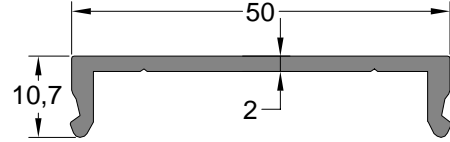

Üst Kasa Profili RAIL PROFILE	Profil Kodu Profile Code	(kg/mt) Weight
	8921	1,982

Yatay Profili TRANSOM PROFILE	Profil Kodu Profile Code	(kg/mt) Weight
	8923	0,861

Yatay Profili TRANSOM PROFILE	Profil Kodu Profile Code	(kg/mt) Weight
	8924	1,002

E ik Profili THRESHOLD PROFILE	Profil Kodu Profile Code	(kg/mt) Weight
	8925	0,847

Badem Profili CONVEX PROFILE	Profil Kodu Profile Code	(kg/mt) Weight
	8926	0,529

Adaptör Profili ADAPTER PROFILE	Profil Kodu Profile Code	(kg/mt) Weight
	8927	0,484

Damlalık Profili SILL PROFILE	Profil Kodu Profile Code	(kg/mt) Weight
	8922	0,859

Kapak Profili COVER PROFILE	Profil Kodu Profile Code	(kg/mt) Weight
	8928	0,385

Tij Profili STEM BAR PROFILE	Profil Kodu Profile Code	(kg/mt) Weight
	8241	0,099